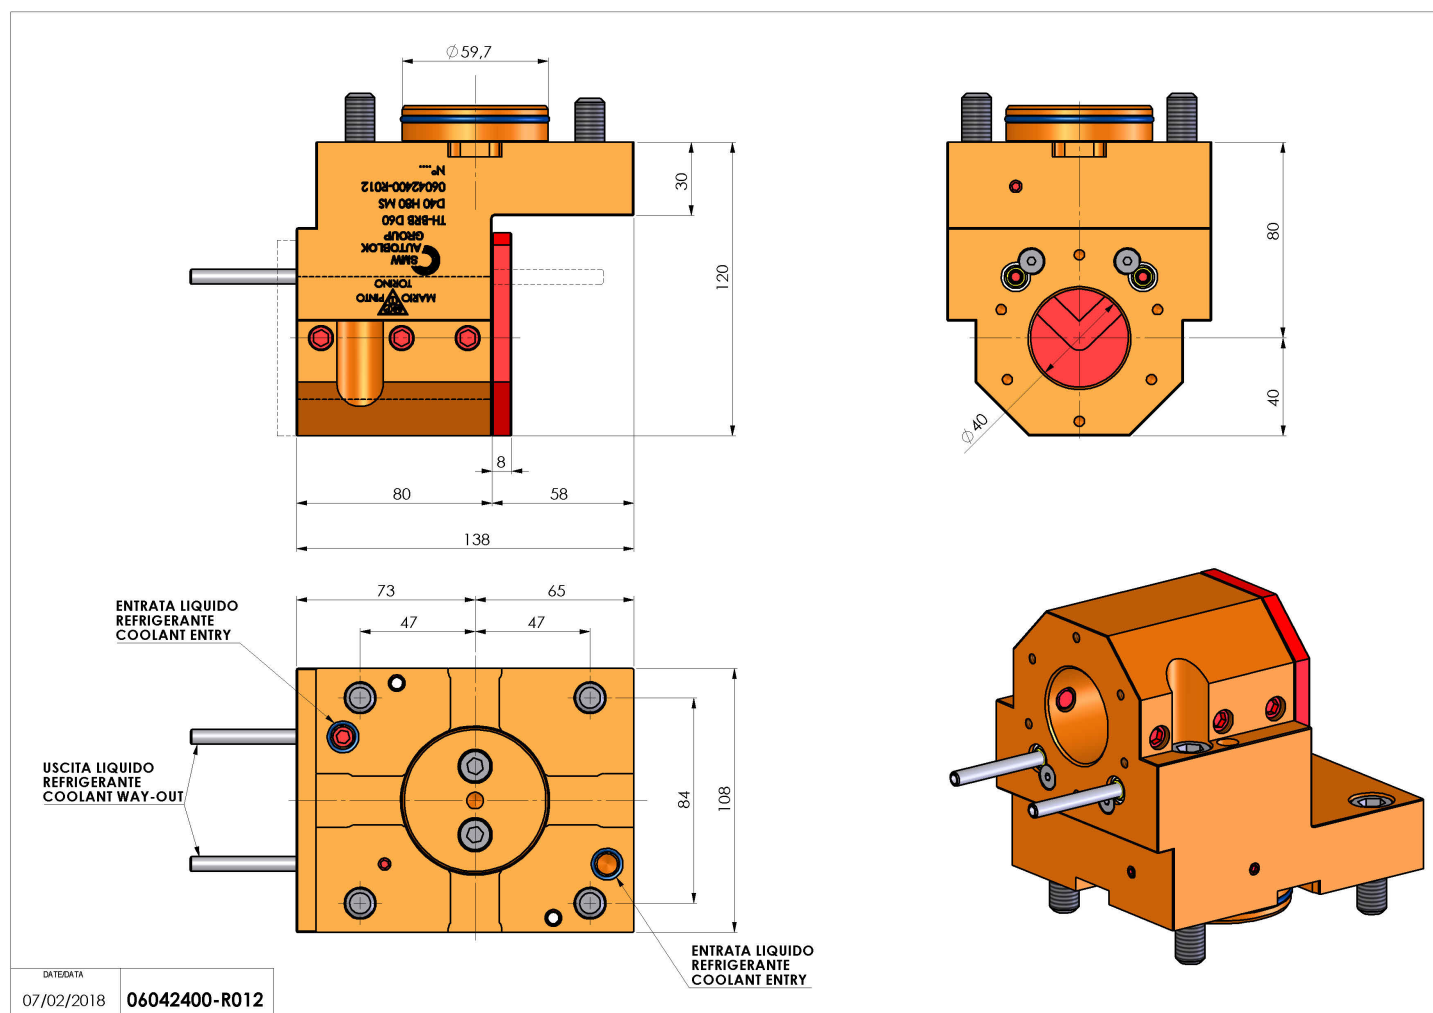

## 06042400 - TH-BRB D60 D40 H80 MS

<b>Tipo</b>	TH-BRB Portautensili statico portabareno
<b>Attacco</b>	GAMBO CILINDRICO 60
<b>Uscita utensile</b>	TH porta bareno 40
<b>Raffreddamento</b>	Refrigerazione esterna / interna
<b>H [mm]</b>	80

<b>Accessori</b>	N.D.
<b>Note</b>	N.D.
<b>Note per il montaggio</b>	Può avere delle limitazioni per alcune installazioni

Verificare sempre gli ingombri del portautensile in torretta

Salvo modifiche tecniche