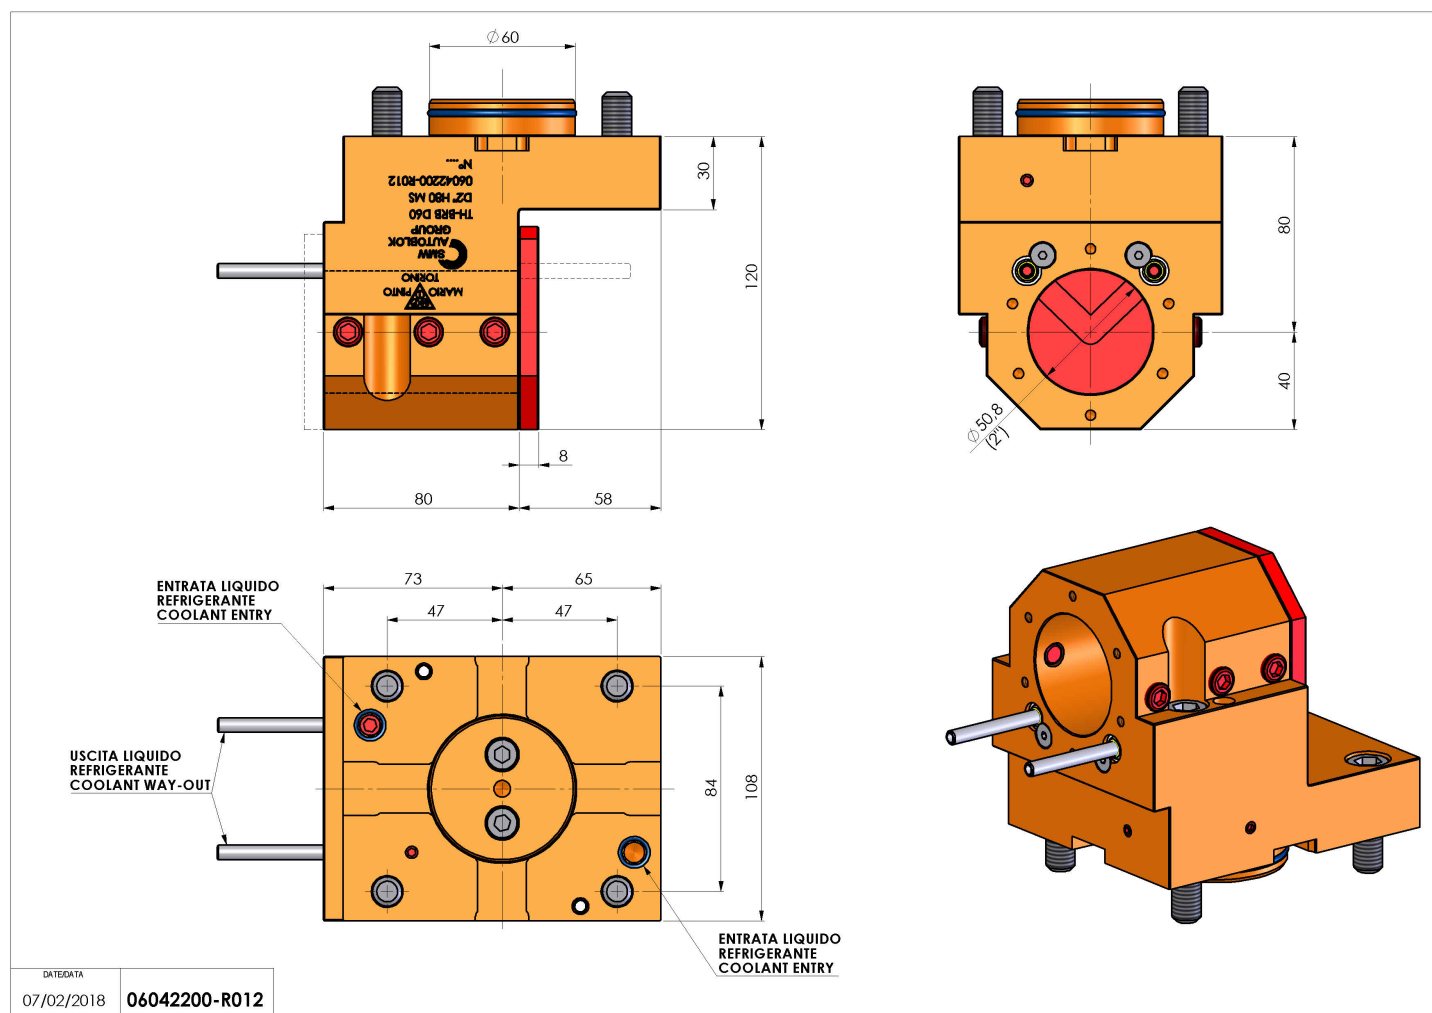

06042200 - TH-BRB D60 D2" H80 MS

Tipo	TH-BRB Portautensili statico portabareno
Attacco	GAMBO CILINDRICO 60
Uscita utensile	TH porta bareno 2"
Raffreddamento	Refrigerazione esterna / interna
H [mm]	80

Accessori	N.D.
Note	N.D.
Note per il montaggio	Può avere delle limitazioni per alcune installazioni

Verificare sempre gli ingombri del portautensile in torretta

Salvo modifiche tecniche