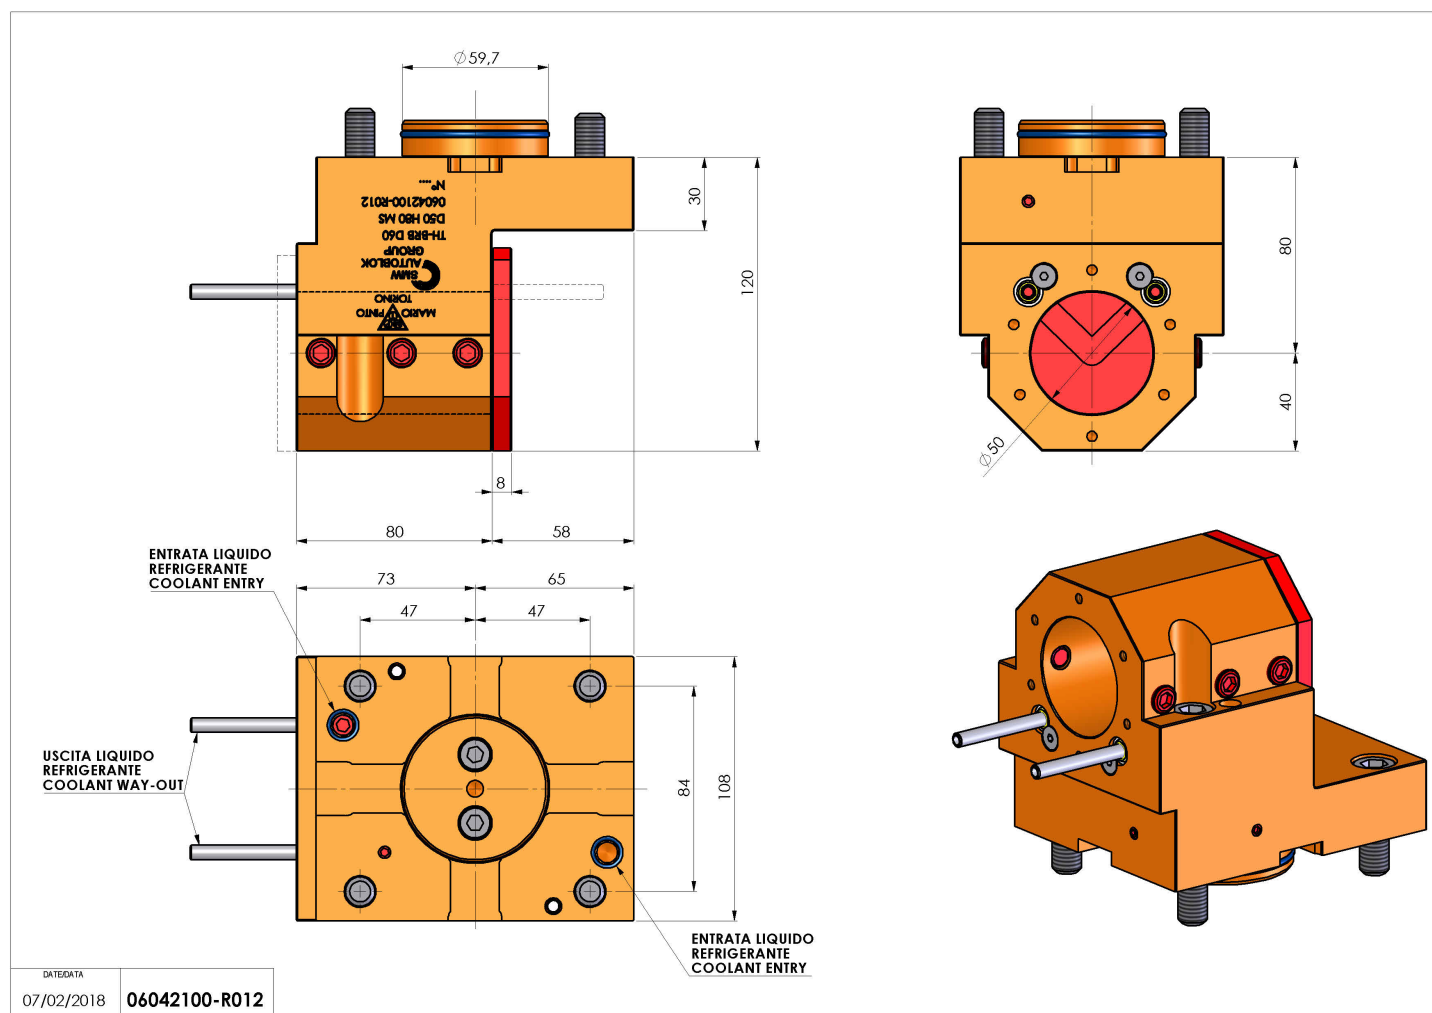

06042100 - TH-BRB D60 D50 H80 MS

Tipo	TH-BRB Portautensili statico portabareno
Attacco	GAMBO CILINDRICO 60
Uscita utensile	TH porta bareno 50
Raffreddamento	Refrigerazione esterna / interna
H [mm]	80

Accessori	N.D.
Note	N.D.
Note per il montaggio	Può avere delle limitazioni per alcune installazioni

Verificare sempre gli ingombri del portautensile in torretta

Salvo modifiche tecniche