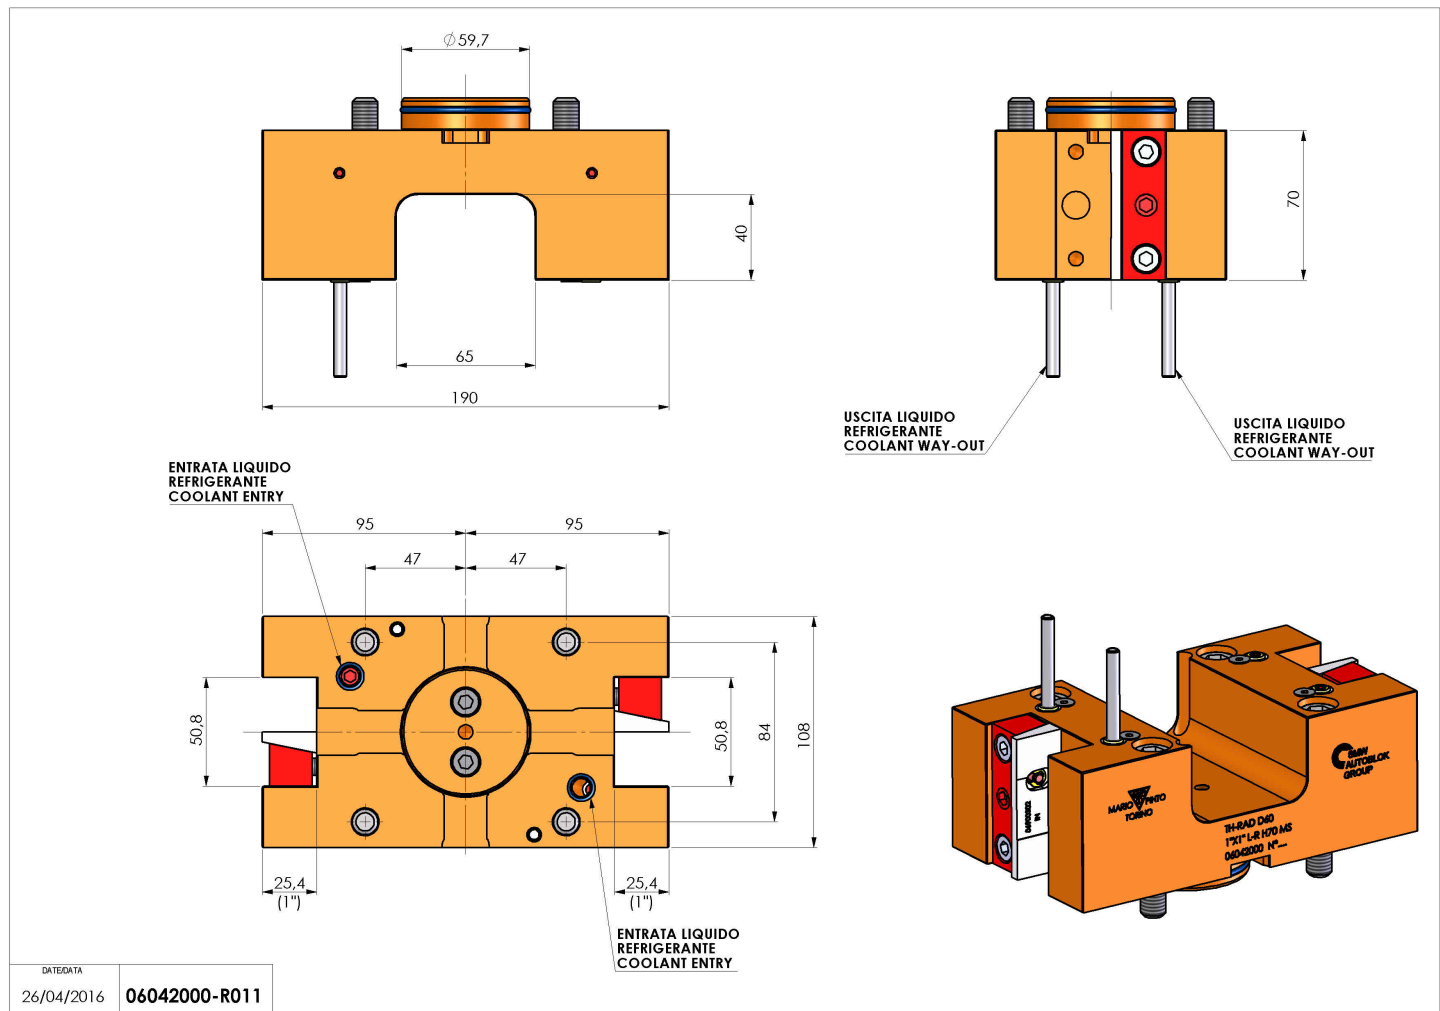

06042000 - TH-RAD D60 1"X1" L-R H70 MS

| | |
|------------------------|---|
| Tipo | TH-RAD Portautensili statico radiale |
| Attacco | GAMBO CILINDRICO 60 |
| Uscita utensile | TH radiale 1"x1" |
| Raffreddamento | Refrigerazione esterna |
| H [mm] | 70 |

| | |
|------------------------------|--|
| Accessori | N.D. |
| Note | N.D. |
| Note per il montaggio | Può avere delle limitazioni per alcune installazioni |

Verificare sempre gli ingombri del portautensile in torretta

| | |
|-------------|---------------|
| DATE/DATE | 26/04/2016 |
| PART NUMBER | 06042000-R011 |

Salvo modifiche tecniche