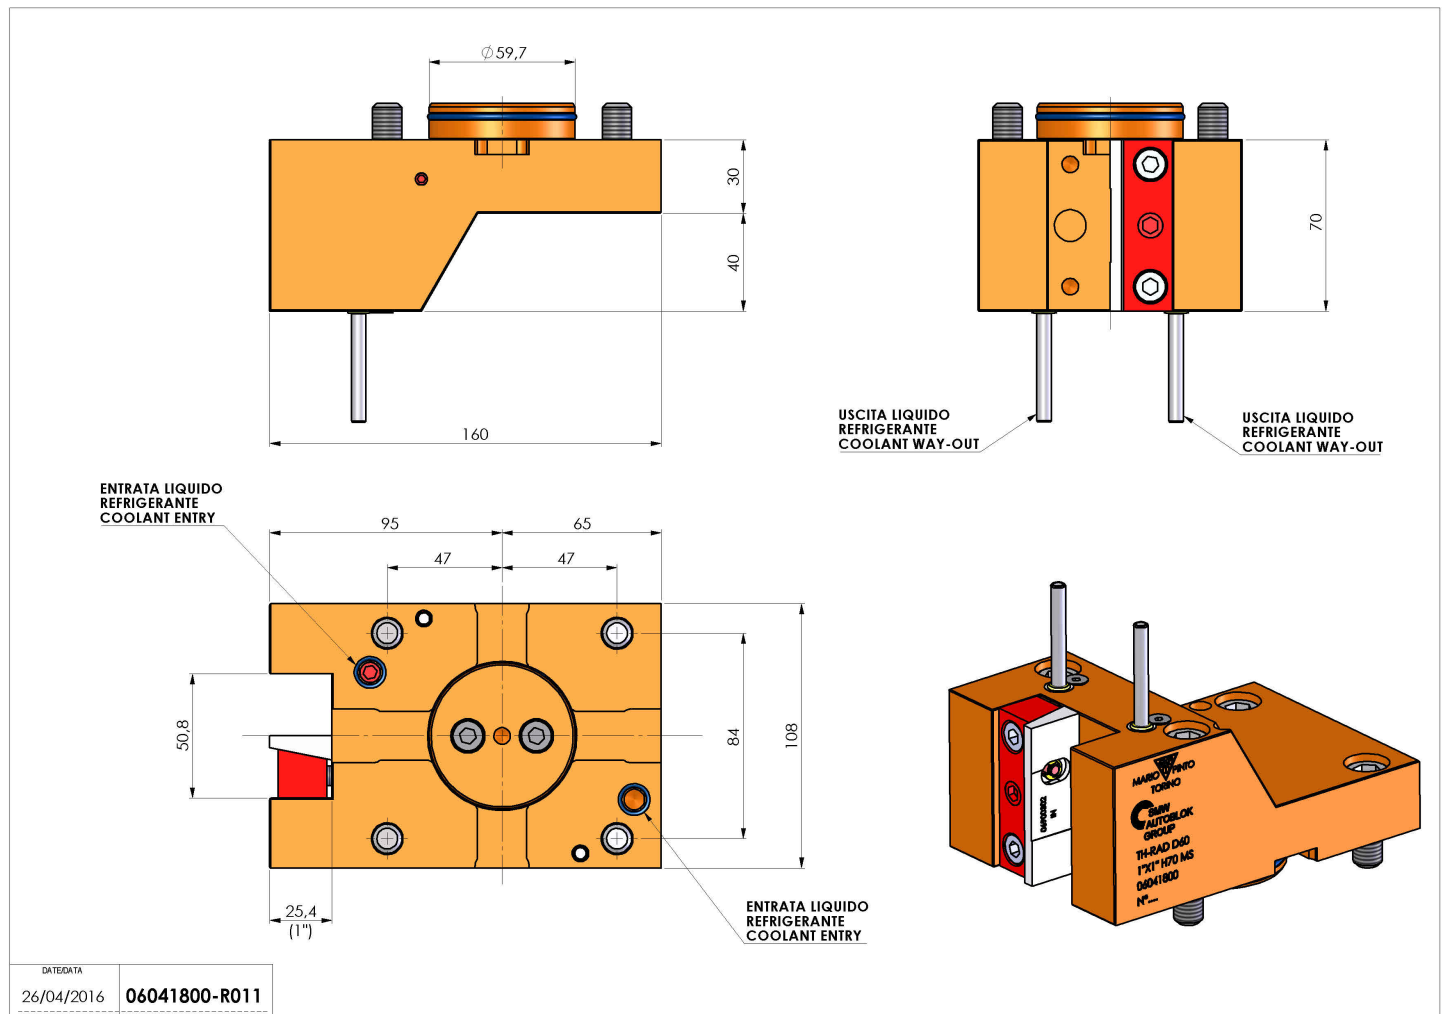

06041800 - TH-RAD D60 1"X1" H70 MS

Tipo	TH-RAD Portautensili statico radiale
Attacco	GAMBO CILINDRICO 60
Uscita utensile	TH radiale 1"x1"
Raffreddamento	Refrigerazione esterna
H [mm]	70

Accessori	N.D.
Note	N.D.
Note per il montaggio	Può avere delle limitazioni per alcune installazioni

Verificare sempre gli ingombri del portautensile in torretta

DATE/GATA	26/04/2016
PART NUMBER	06041800-R011

Salvo modifiche tecniche