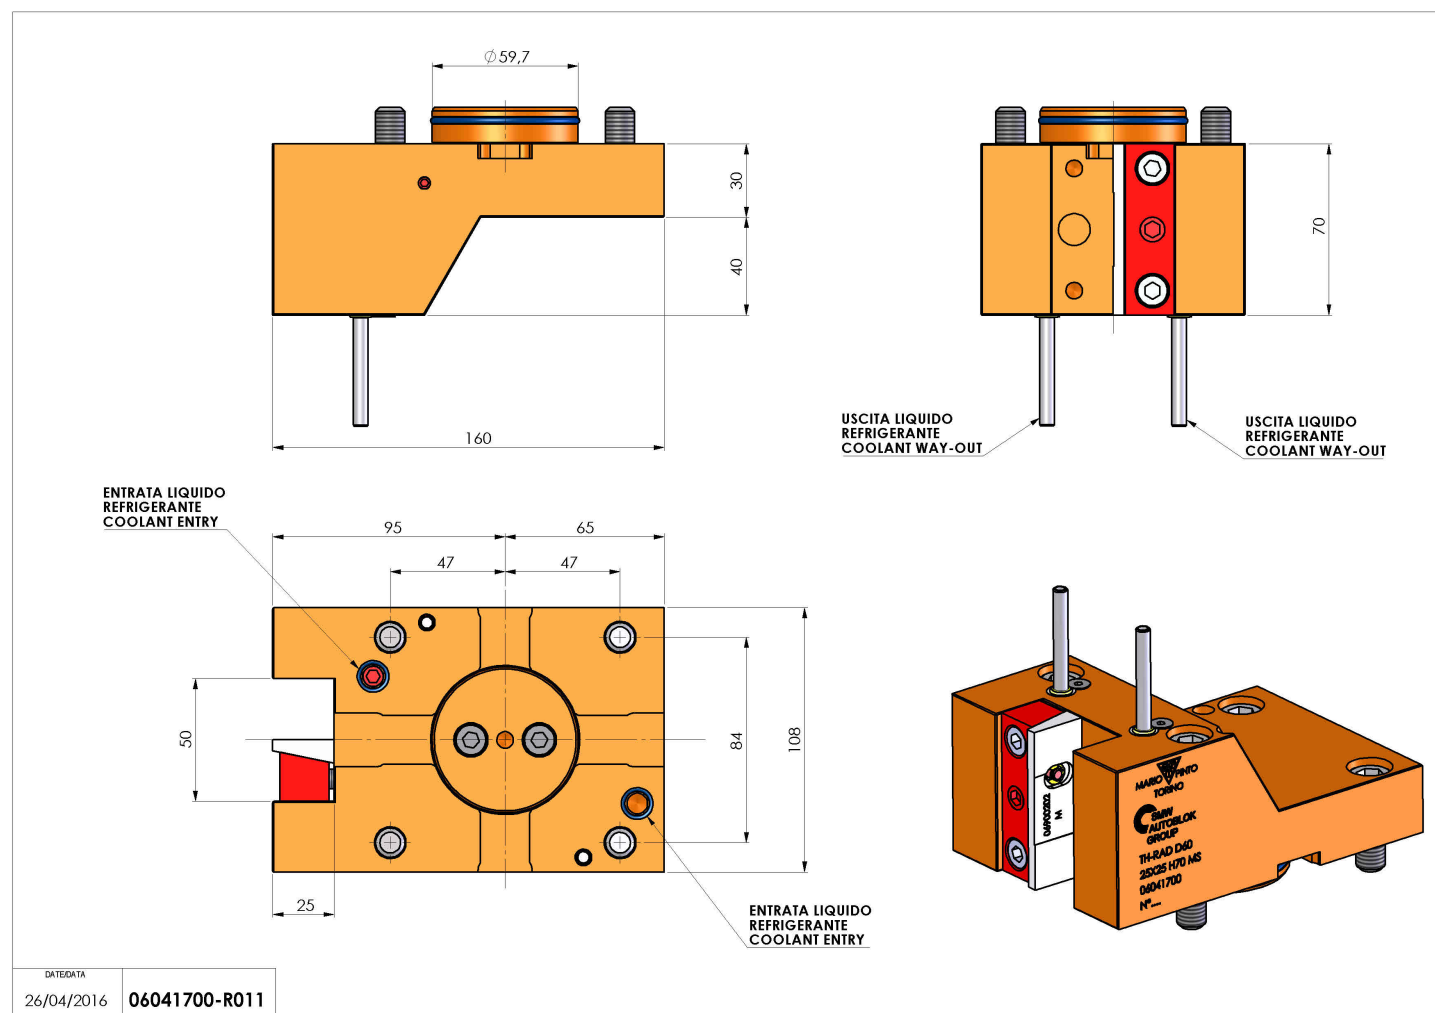

## 06041700 - TH-RAD D60 25X25 H70 MS

<b>Tipo</b>	TH-RAD Portautensili statico radiale
<b>Attacco</b>	GAMBO CILINDRICO 60
<b>Uscita utensile</b>	TH radiale 25x25
<b>Raffreddamento</b>	Refrigerazione esterna
<b>H [mm]</b>	70

<b>Accessori</b>	N.D.
<b>Note</b>	N.D.
<b>Note per il montaggio</b>	Può avere delle limitazioni per alcune installazioni

Verificare sempre gli ingombri del portautensile in torretta

Salvo modifiche tecniche