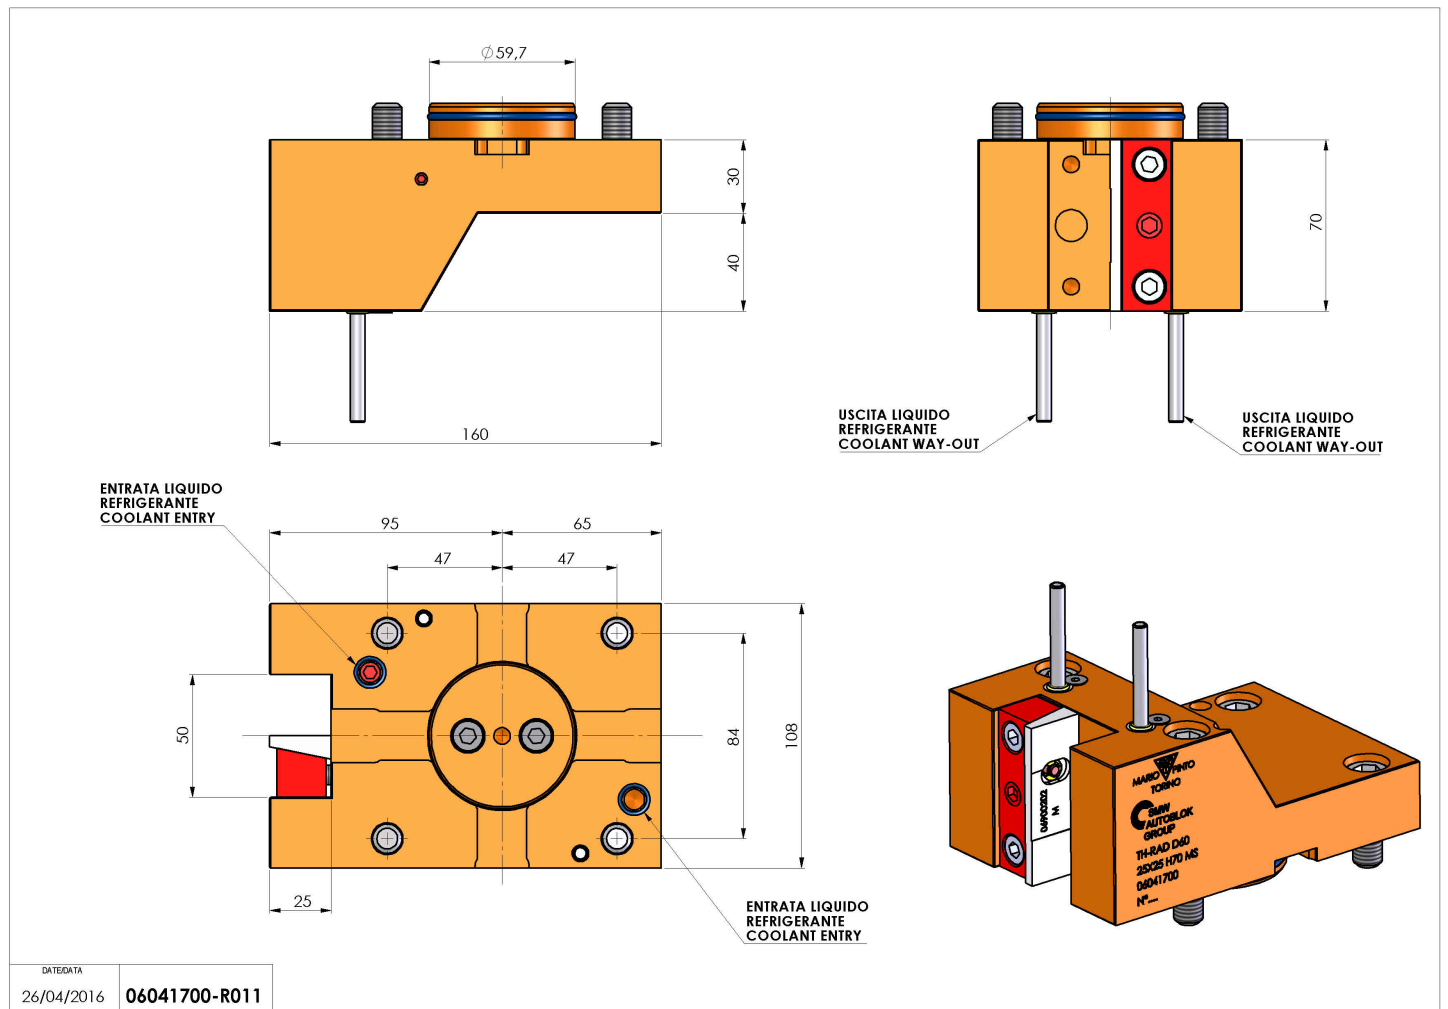

## 06041700 - TH-RAD D60 25X25 H70 MS

<b>Tipo</b>	TH-RAD Portautensili statico radiale
<b>Attacco</b>	GAMBO CILINDRICO 60
<b>Uscita utensile</b>	TH radiale 25x25
<b>Raffreddamento</b>	Refrigerazione esterna
<b>H [mm]</b>	70

<b>Accessori</b>	N.D.
<b>Note</b>	N.D.
<b>Note per il montaggio</b>	Può avere delle limitazioni per alcune installazioni

Verificare sempre gli ingombri del portautensile in torretta

Salvo modifiche tecniche