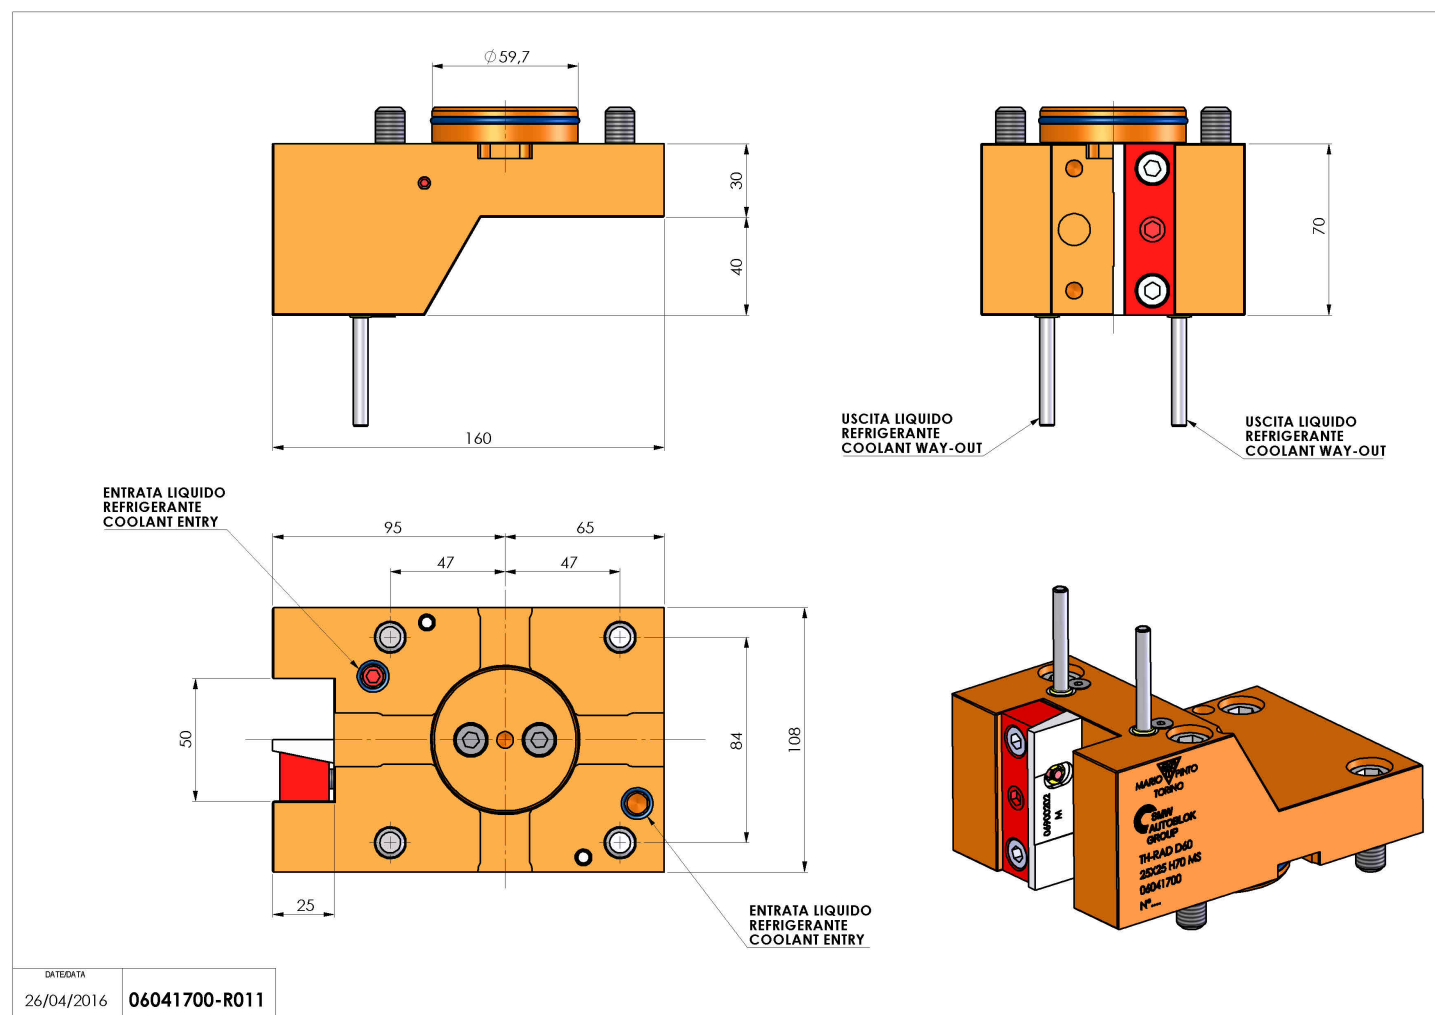

## 06041700 - TH-RAD D60 25X25 H70 MS

<b>Tipo</b>	TH-RAD Portautensili statico radiale
<b>Attacco</b>	GAMBO CILINDRICO 60
<b>Uscita utensile</b>	TH radiale 25x25
<b>Raffreddamento</b>	Refrigerazione esterna
<b>H [mm]</b>	70

<b>Accessori</b>	N.D.
<b>Note</b>	N.D.
<b>Note per il montaggio</b>	Può avere delle limitazioni per alcune installazioni

Verificare sempre gli ingombri del portautensile in torretta

Salvo modifiche tecniche