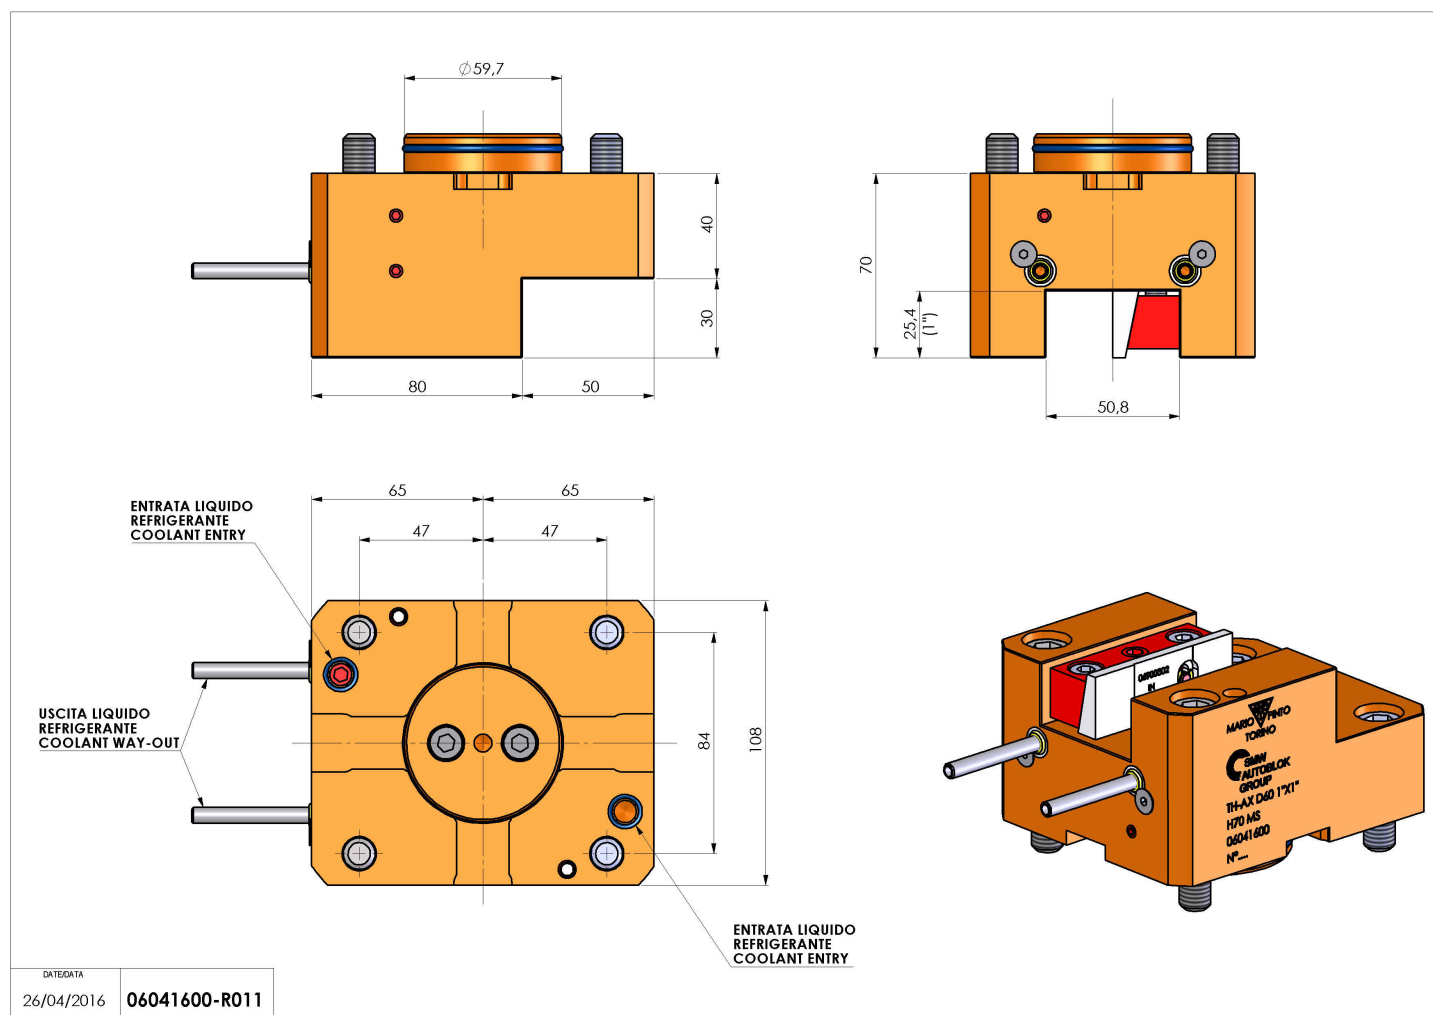

06041600 - TH-AX D60 1"X1" H70 MS

Tipo	TH-AX Portautensili statico assiale
Attacco	GAMBO CILINDRICO 60
Uscita utensile	TH assiale 1"x1"
Raffreddamento	Refrigerazione esterna
H [mm]	70

Accessori	N.D.
Note	N.D.
Note per il montaggio	Può avere delle limitazioni per alcune installazioni

Verificare sempre gli ingombri del portautensile in torretta

Salvo modifiche tecniche

DATE/DATE
26/04/2016 06041600-R011