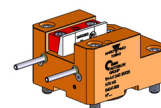

## 06041500 - TH-AX D60 25X25 H70 MS

<b>Tipo</b>	TH-AX Portautensili statico assiale
<b>Attacco</b>	GAMBO CILINDRICO 60
<b>Uscita utensile</b>	TH assiale 25x25
<b>Raffreddamento</b>	Refrigerazione esterna
<b>H [mm]</b>	70

<b>Accessori</b>	N.D.
<b>Note</b>	N.D.
<b>Note per il montaggio</b>	Può avere delle limitazioni per alcune installazioni

Verificare sempre gli ingombri del portautensile in torretta

DATE/DATE	06041500-R011
26/04/2016	