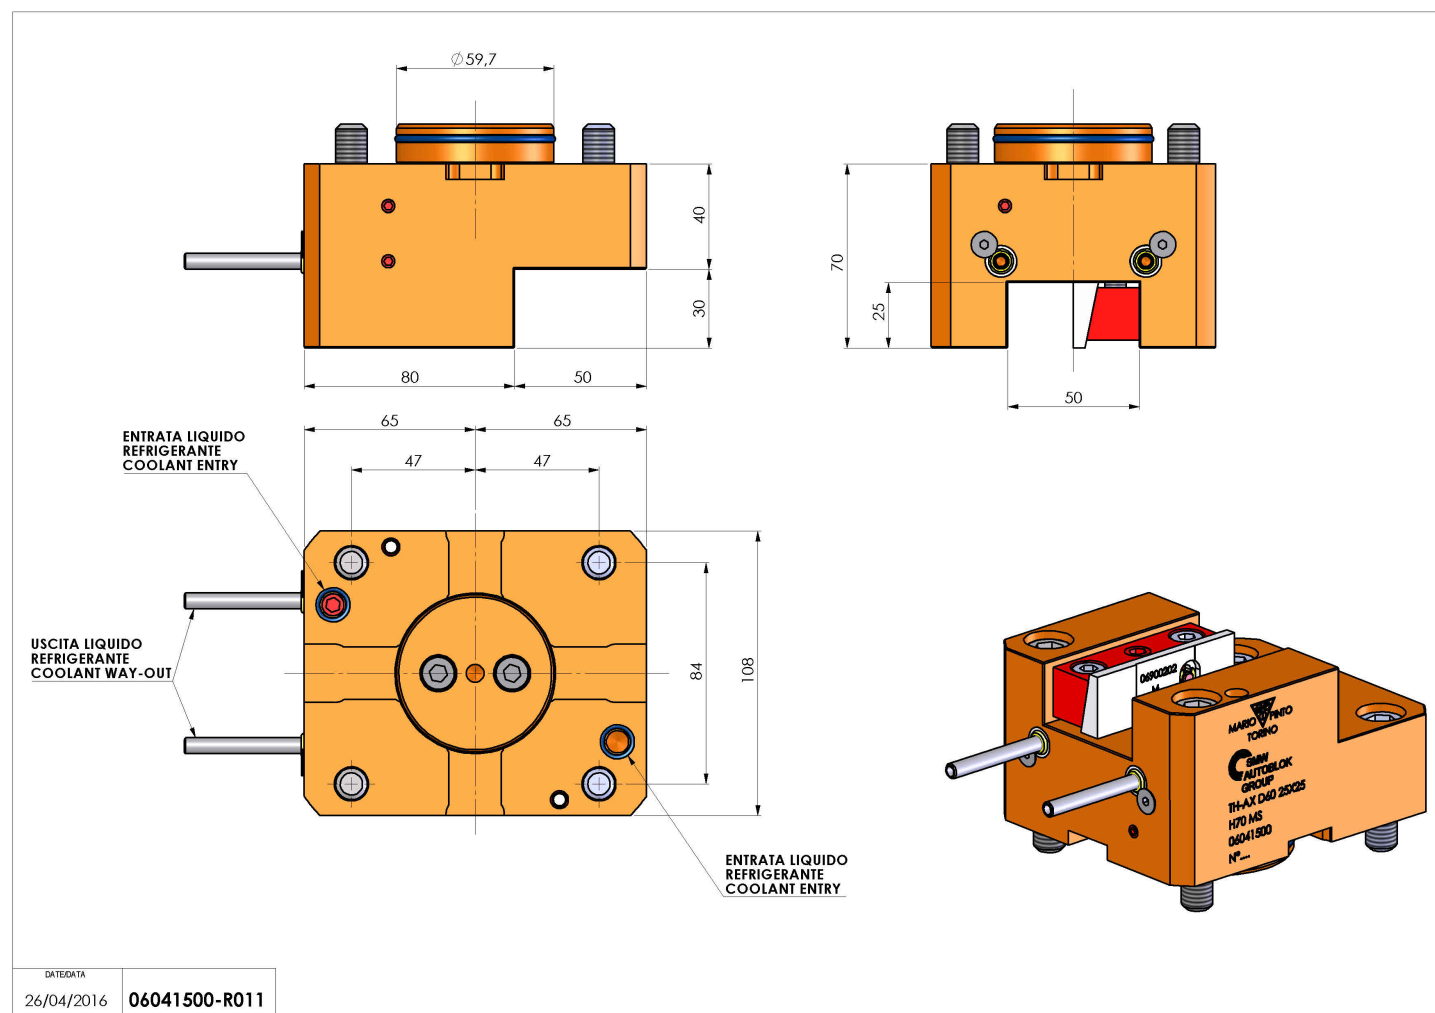

## 06041500 - TH-AX D60 25X25 H70 MS

<b>Tipo</b>	TH-AX Portautensili statico assiale
<b>Attacco</b>	GAMBO CILINDRICO 60
<b>Uscita utensile</b>	TH assiale 25x25
<b>Raffreddamento</b>	Refrigerazione esterna
<b>H [mm]</b>	70

<b>Accessori</b>	N.D.
<b>Note</b>	N.D.
<b>Note per il montaggio</b>	Può avere delle limitazioni per alcune installazioni

Verificare sempre gli ingombri del portautensile in torretta

DATE/DATE	06041500-R011
26/04/2016	