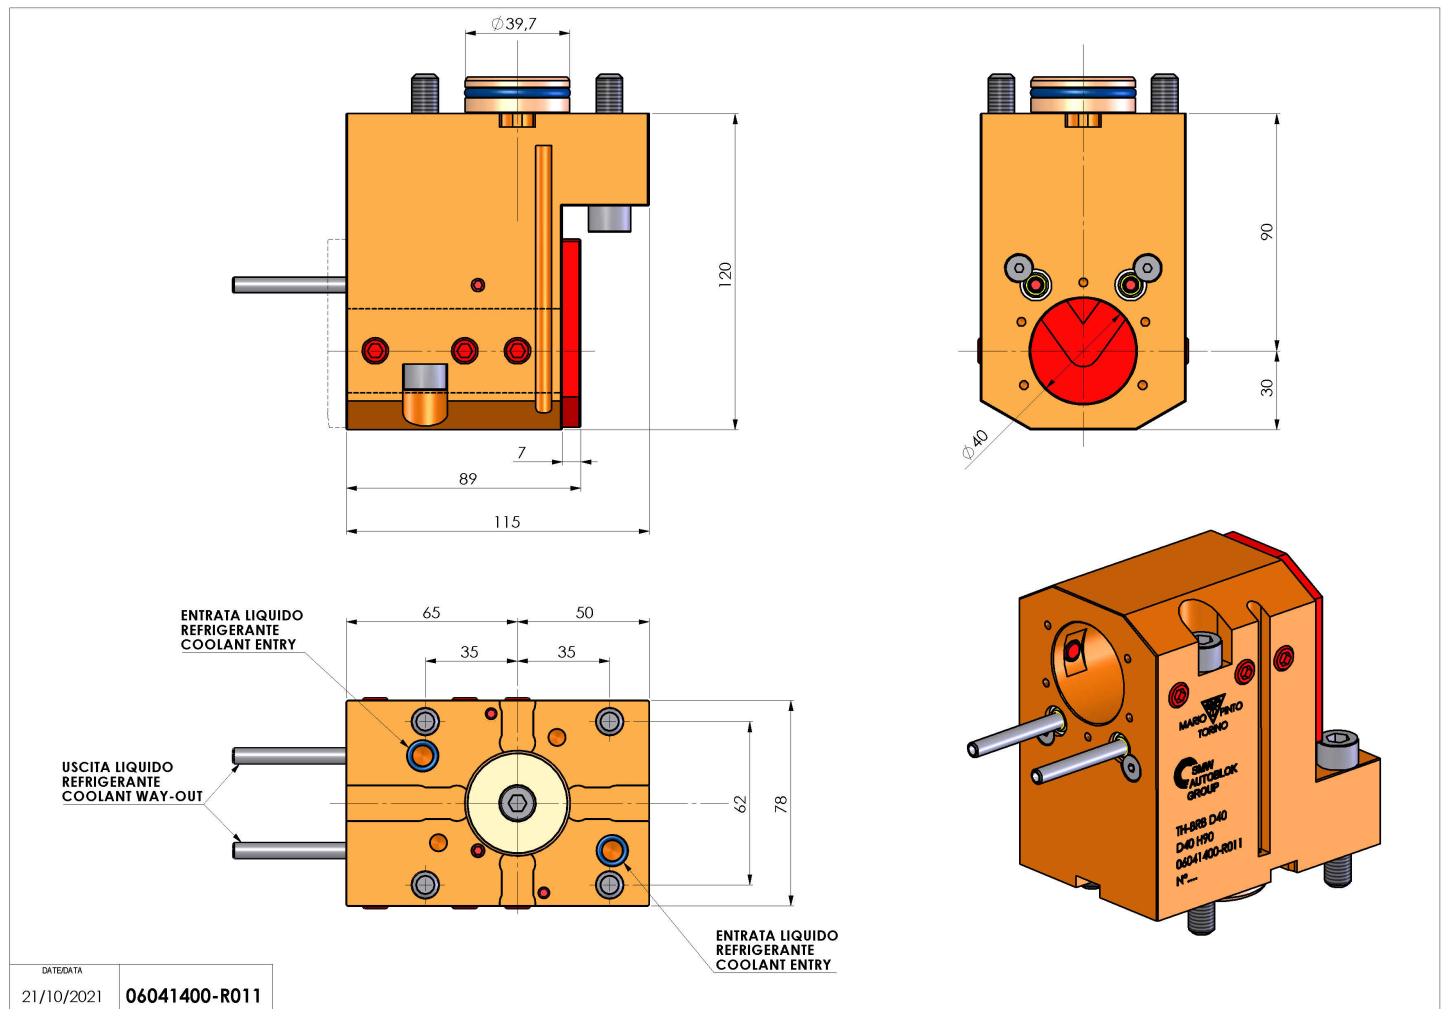

06041400 - TH-BRB D40 D40 H90

Tipo	TH-BRB Portautensili statico portabareno
Attacco	GAMBO CILINDRICO 40
Uscita utensile	TH porta bareno 40
Raffreddamento	Refrigerazione esterna / interna
H [mm]	90

Accessori	N.D.
Note	N.D.
Note per il montaggio	Può avere delle limitazioni per alcune installazioni

Verificare sempre gli ingombri del portautensile in torretta

Salvo modifiche tecniche

DATE/ATA
21/10/2021 06041400-R011