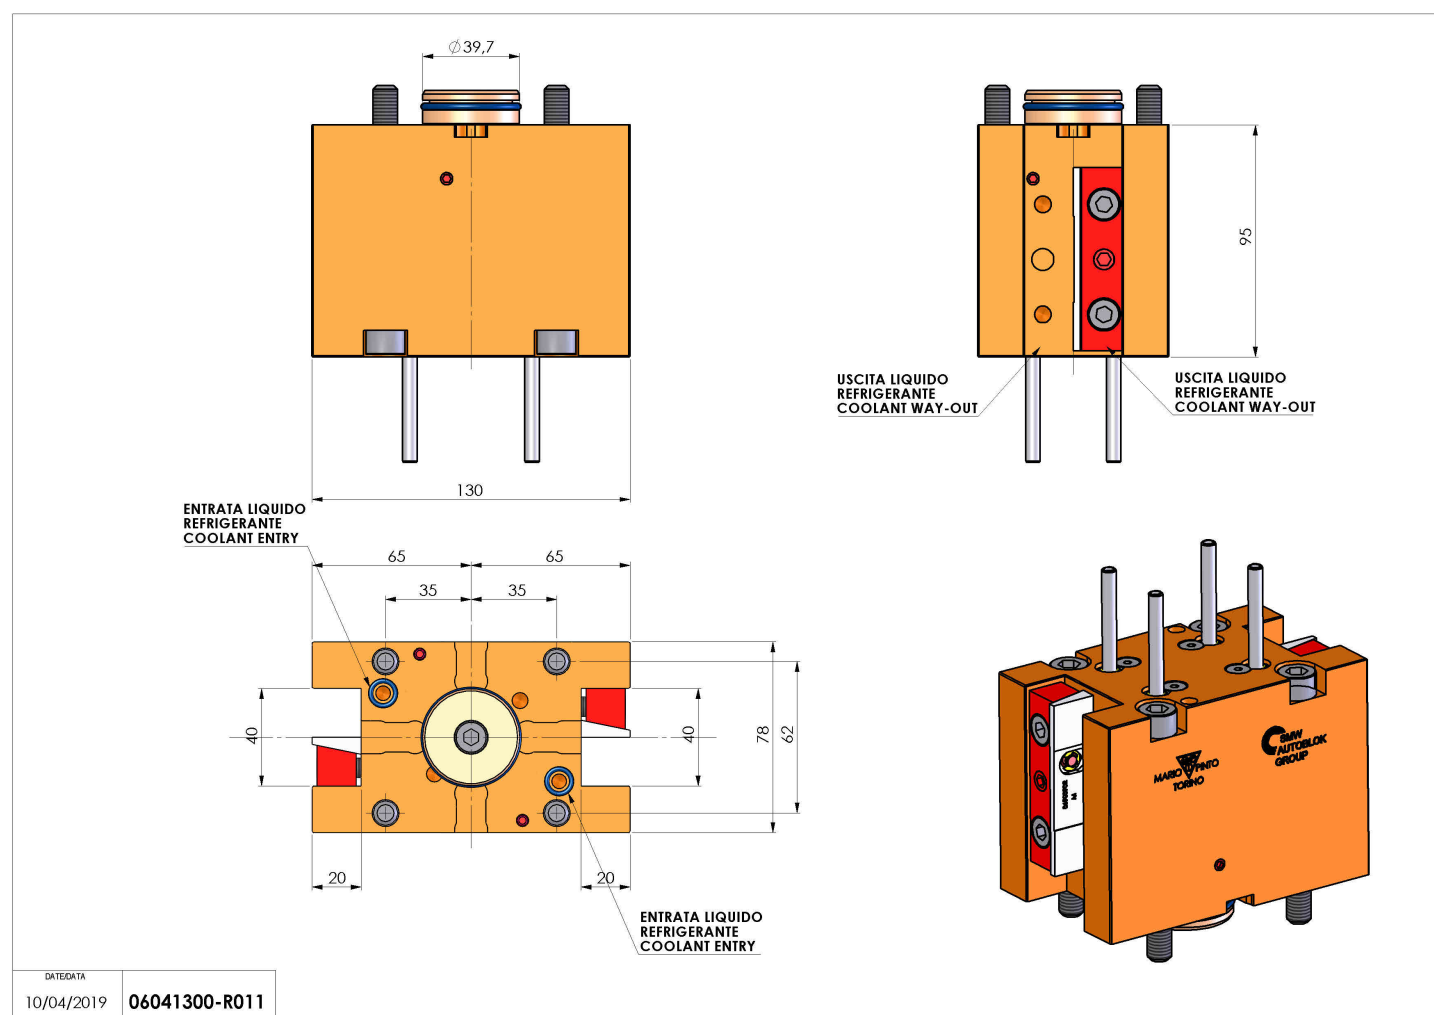

## 06041300 - TH-RAD D40 Q20 L-R H95

<b>Tipo</b>	TH-RAD Portautensili statico radiale
<b>Attacco</b>	GAMBO CILINDRICO 40
<b>Uscita utensile</b>	TH radiale 20x20
<b>Raffreddamento</b>	Refrigerazione esterna
<b>H [mm]</b>	95

<b>Accessori</b>	N.D.
<b>Note</b>	N.D.
<b>Note per il montaggio</b>	Può avere delle limitazioni per alcune installazioni

Verificare sempre gli ingombri del portautensile in torretta

Salvo modifiche tecniche