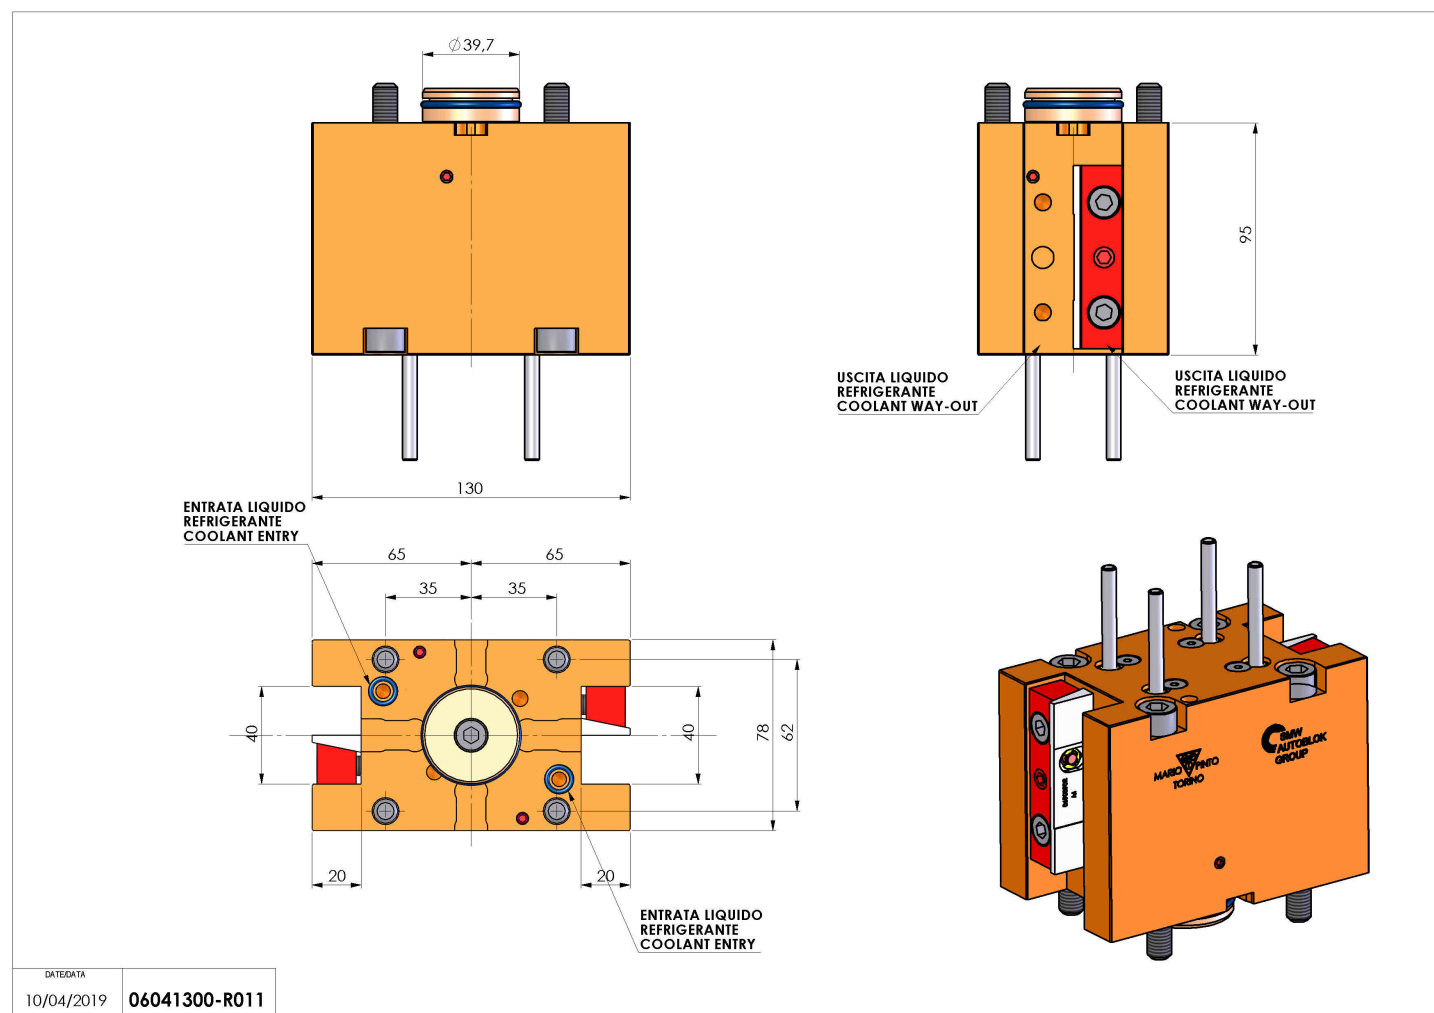

## 06041300 - TH-RAD D40 Q20 L-R H95

<b>Tipo</b>	TH-RAD Portautensili statico radiale
<b>Attacco</b>	GAMBO CILINDRICO 40
<b>Uscita utensile</b>	TH radiale 20x20
<b>Raffreddamento</b>	Refrigerazione esterna
<b>H [mm]</b>	95

<b>Accessori</b>	N.D.
<b>Note</b>	N.D.
<b>Note per il montaggio</b>	Può avere delle limitazioni per alcune installazioni

Verificare sempre gli ingombri del portautensile in torretta

Salvo modifiche tecniche