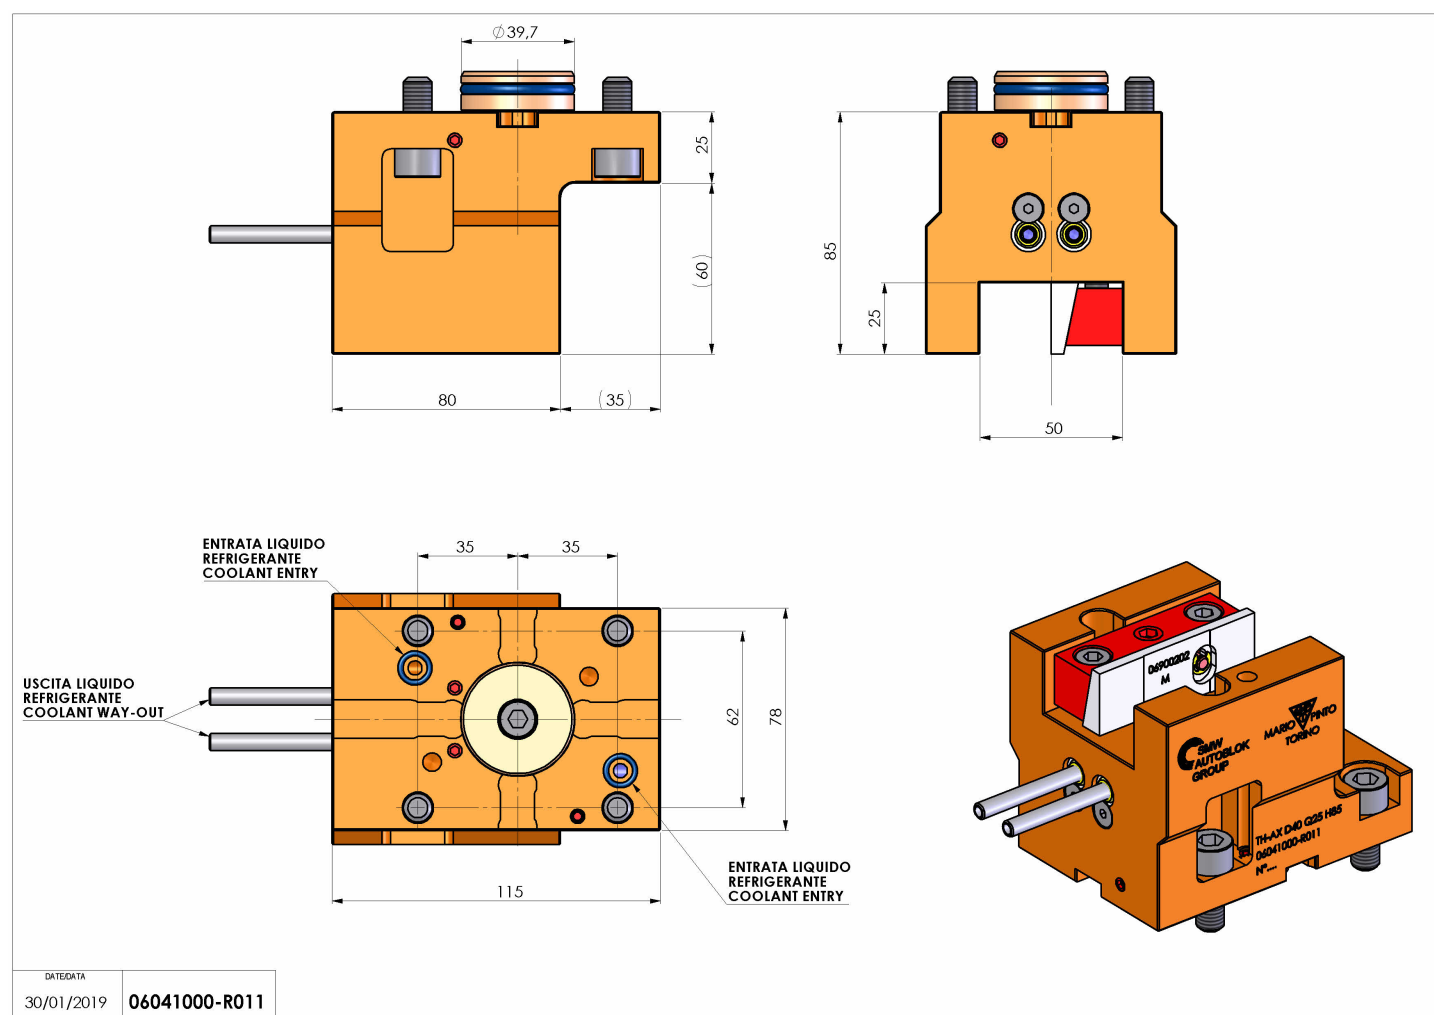

06041000 - TH-AX D40 Q25 H85

Tipo	TH-AX Portautensili statico assiale
Attacco	GAMBO CILINDRICO 40
Uscita utensile	TH assiale 25x25
Raffreddamento	Refrigerazione esterna
H [mm]	85

Accessori	N.D.
Note	N.D.
Note per il montaggio	Può avere delle limitazioni per alcune installazioni

Verificare sempre gli ingombri del portautensile in torretta

Salvo modifiche tecniche

DATE/DATE	30/01/2019
	06041000-R011