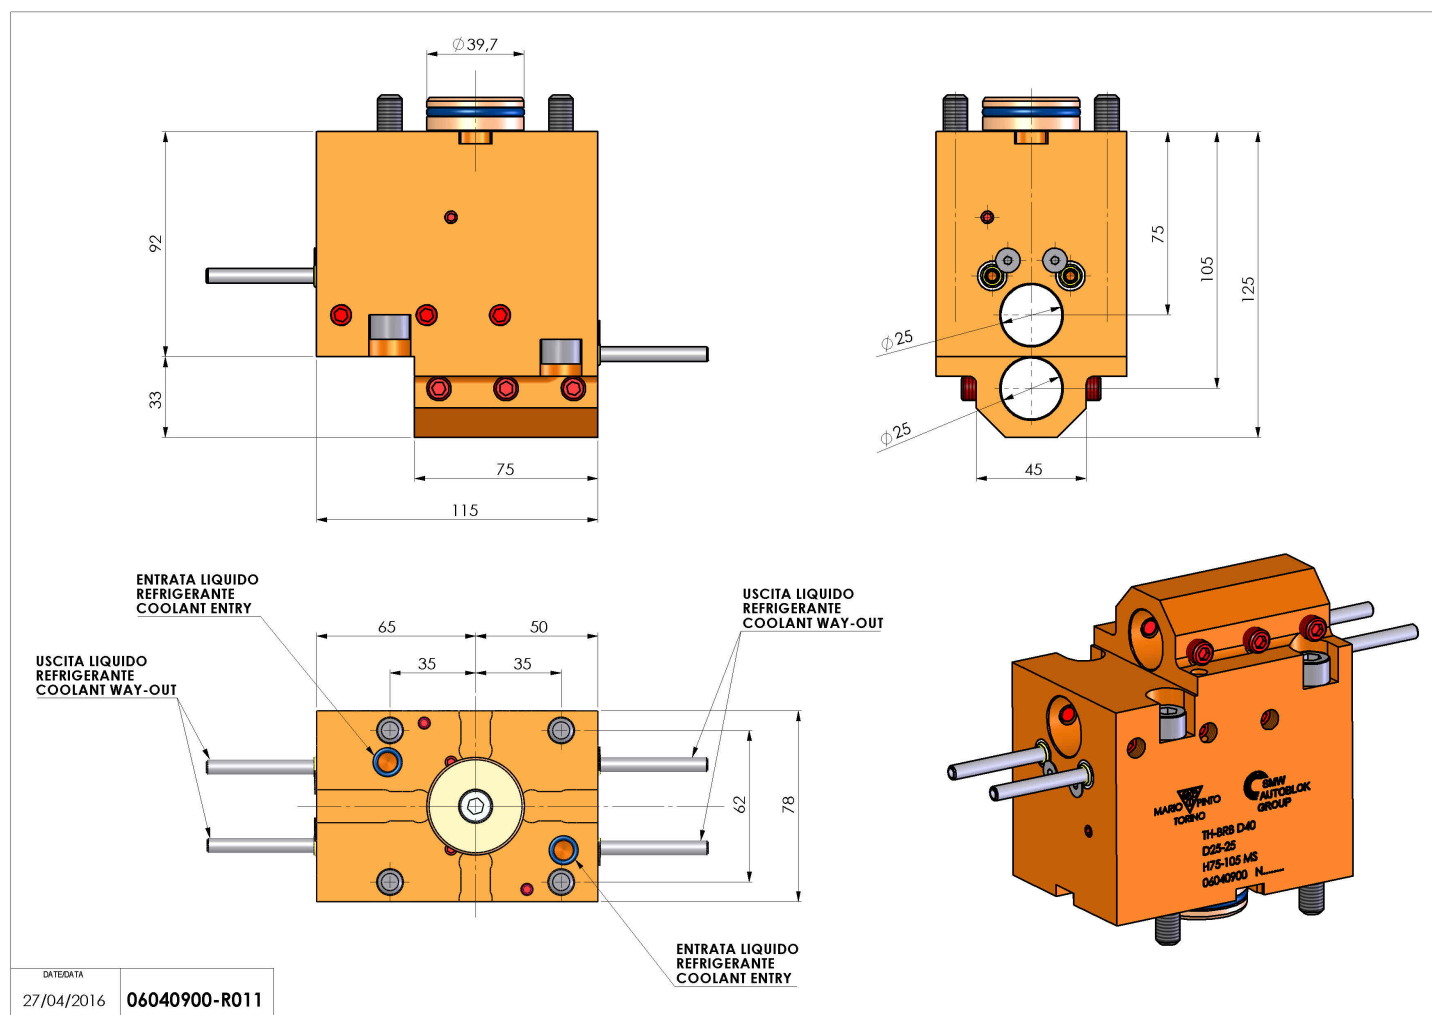

## 06040900 - TH-BRB D40 D25-25 H75-105 MS

<b>Tipo</b>	TH-BRB Portautensili statico portabareno
<b>Attacco</b>	GAMBO CILINDRICO 40
<b>Uscita utensile</b>	TH porta bareno 25
<b>Raffreddamento</b>	Refrigerazione esterna
<b>H [mm]</b>	75-105

<b>Accessori</b>	N.D.
<b>Note</b>	N.D.
<b>Note per il montaggio</b>	Può avere delle limitazioni per alcune installazioni

Verificare sempre gli ingombri del portautensile in torretta

Salvo modifiche tecniche