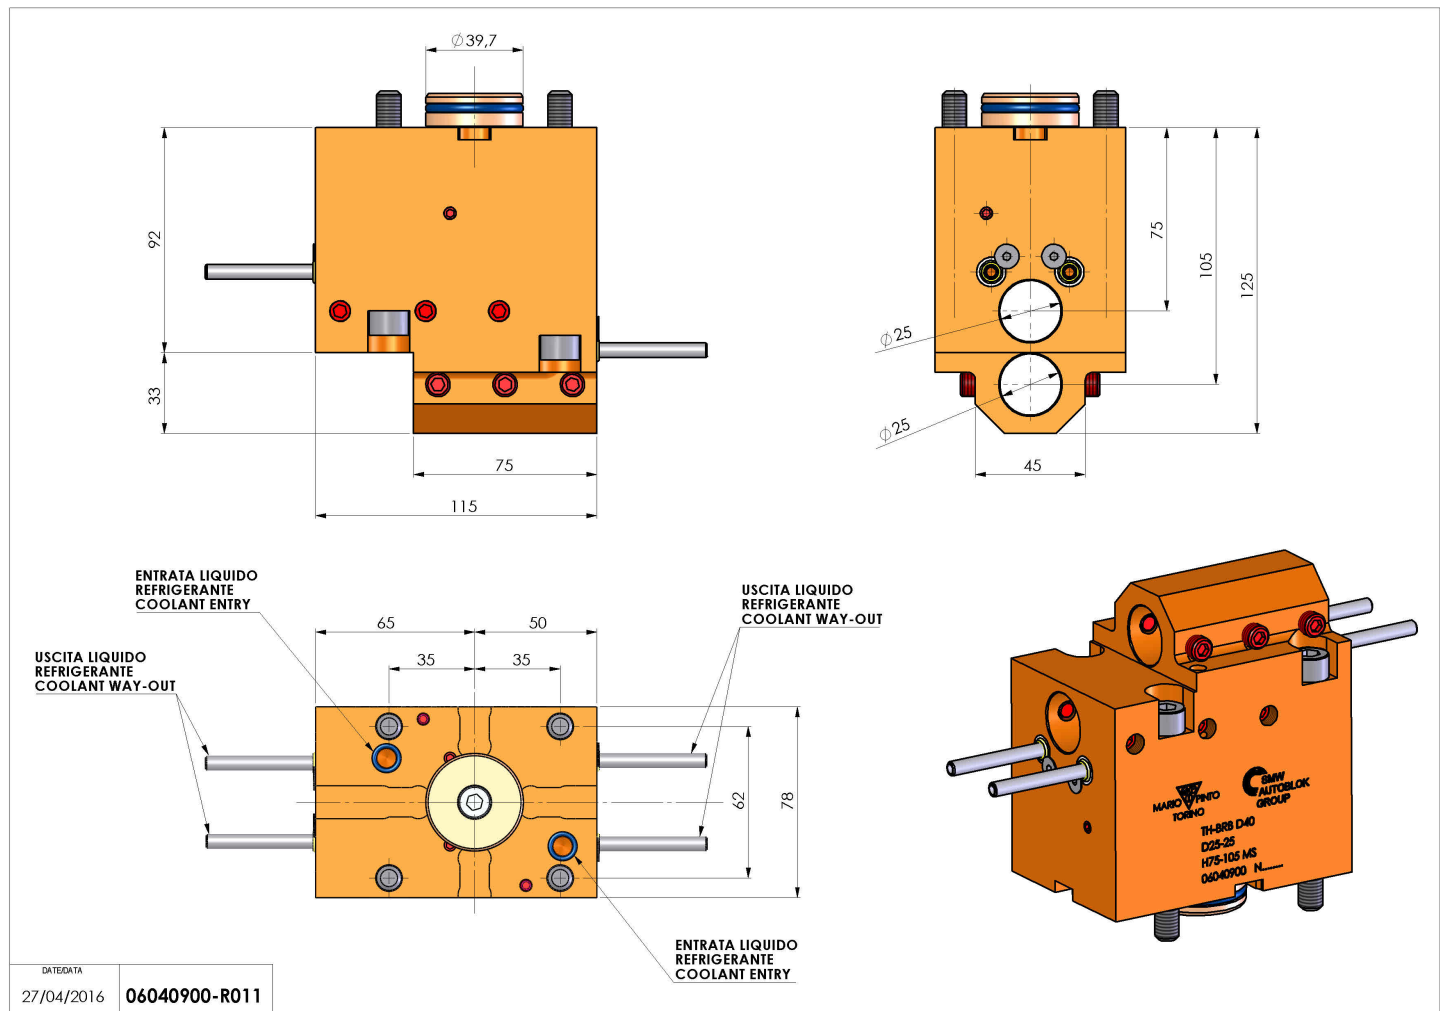

# 06040900 - TH-BRB D40 D25-25 H75-105 MS

<b>Tipo</b>	TH-BRB Portautensili statico portabareno
<b>Attacco</b>	GAMBO CILINDRICO 40
<b>Uscita utensile</b>	TH porta bareno 25
<b>Raffreddamento</b>	Refrigerazione esterna
<b>H [mm]</b>	75-105

<b>Accessori</b>	N.D.
<b>Note</b>	N.D.
<b>Note per il montaggio</b>	Può avere delle limitazioni per alcune installazioni

Verificare sempre gli ingombri del portautensile in torretta

Salvo modifiche tecniche