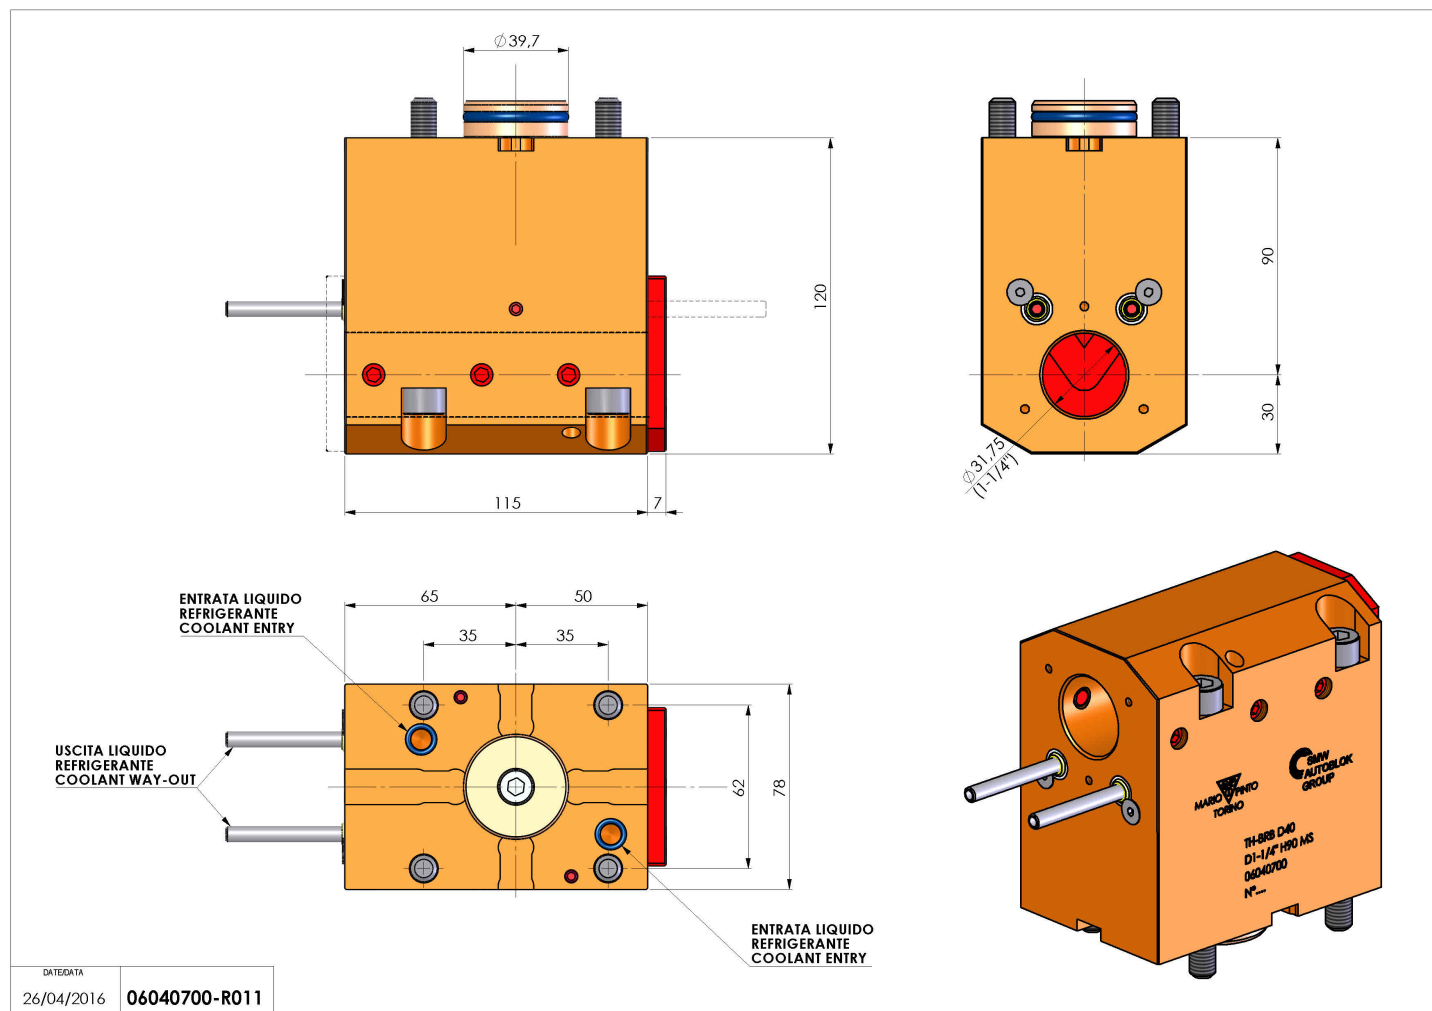

## 06040700 - TH-BRB D40 D1-1/4" H90 MS

<b>Tipo</b>	TH-BRB Portautensili statico portabareno
<b>Attacco</b>	GAMBO CILINDRICO 40
<b>Uscita utensile</b>	TH porta bareno 1-1/4"
<b>Raffreddamento</b>	Refrigerazione esterna / interna
<b>H [mm]</b>	90

<b>Accessori</b>	N.D.
<b>Note</b>	N.D.
<b>Note per il montaggio</b>	Può avere delle limitazioni per alcune installazioni

Verificare sempre gli ingombri del portautensile in torretta

Salvo modifiche tecniche