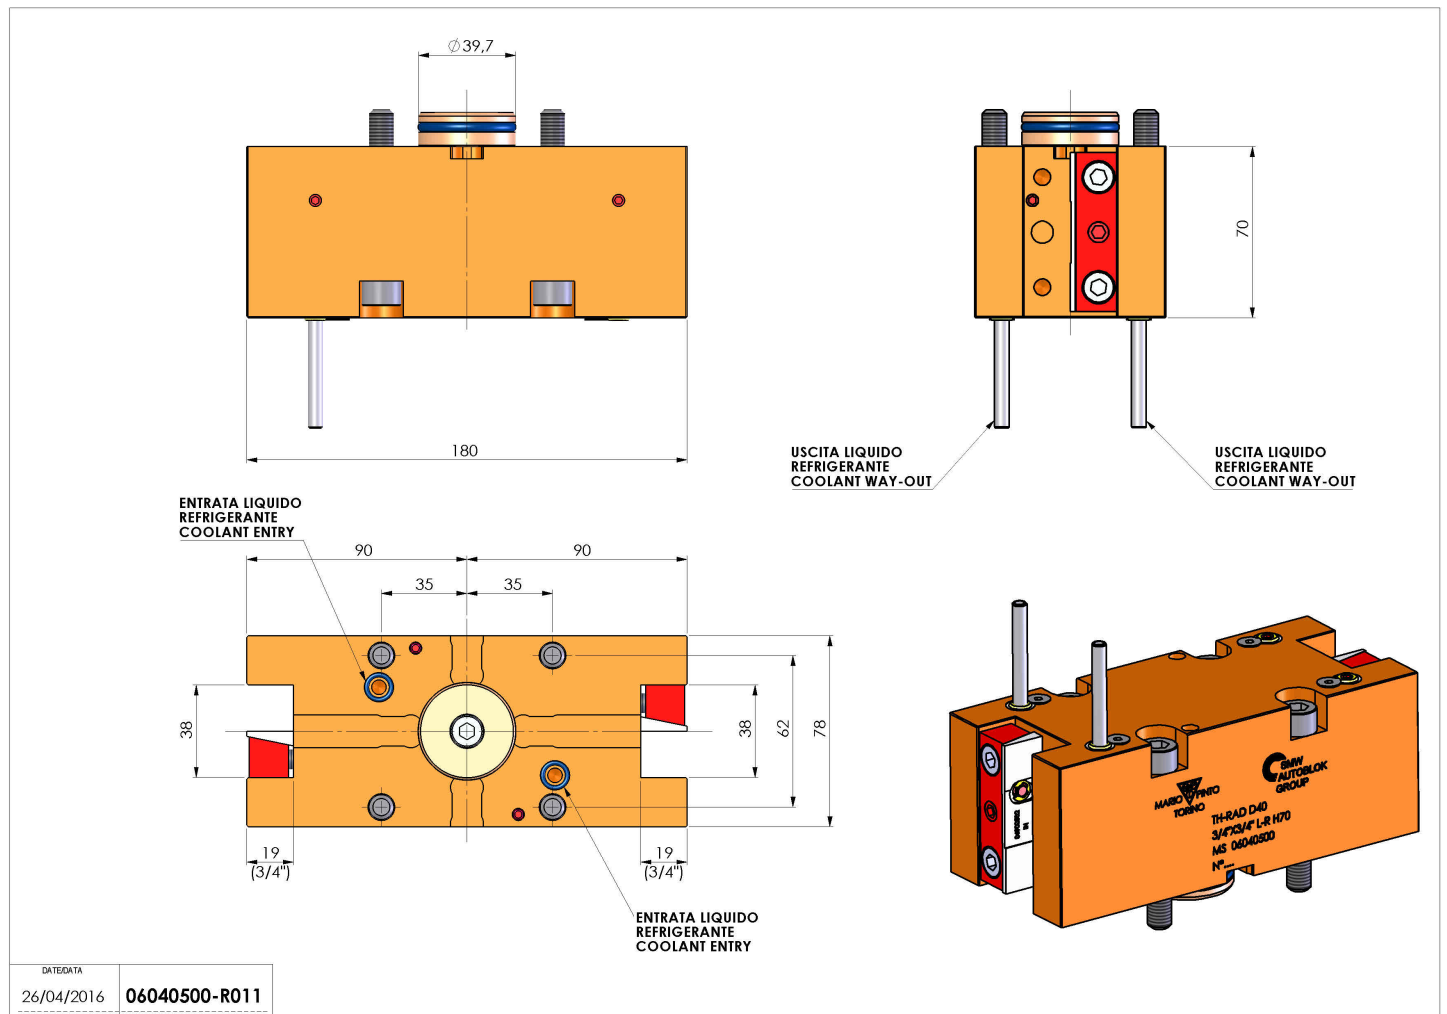

06040500 - TH-RAD D40 3/4"X3/4" L-R H70MS

Tipo	TH-RAD Portautensili statico radiale
Attacco	GAMBO CILINDRICO 40
Uscita utensile	TH radiale 3/4"x 3/4"
Raffreddamento	Refrigerazione esterna
H [mm]	70

Accessori	N.D.
Note	N.D.
Note per il montaggio	Può avere delle limitazioni per alcune installazioni

Verificare sempre gli ingombri del portautensile in torretta

Salvo modifiche tecniche

DATE/DATE	26/04/2016	06040500-R011
-----------	------------	---------------