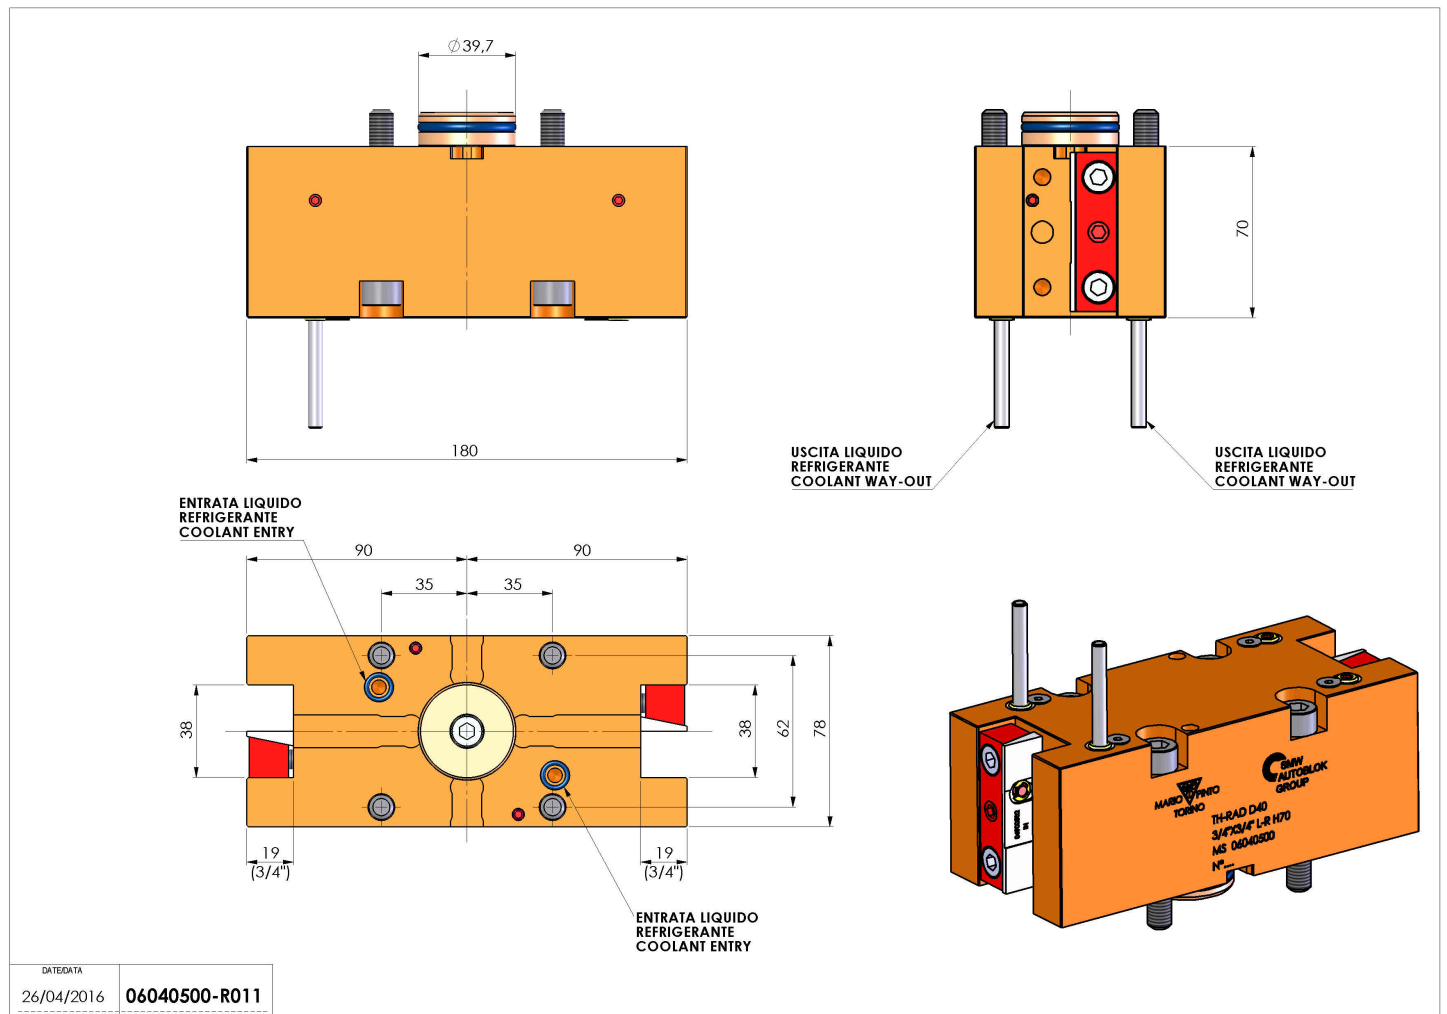

06040500 - TH-RAD D40 3/4"X3/4" L-R H70MS

Tipo	TH-RAD Portautensili statico radiale
Attacco	GAMBO CILINDRICO 40
Uscita utensile	TH radiale 3/4"x 3/4"
Raffreddamento	Refrigerazione esterna
H [mm]	70

Accessori	N.D.
Note	N.D.
Note per il montaggio	Può avere delle limitazioni per alcune installazioni

Verificare sempre gli ingombri del portautensile in torretta

DATE/DATE	26/04/2016
06040500-R011	

Salvo modifiche tecniche