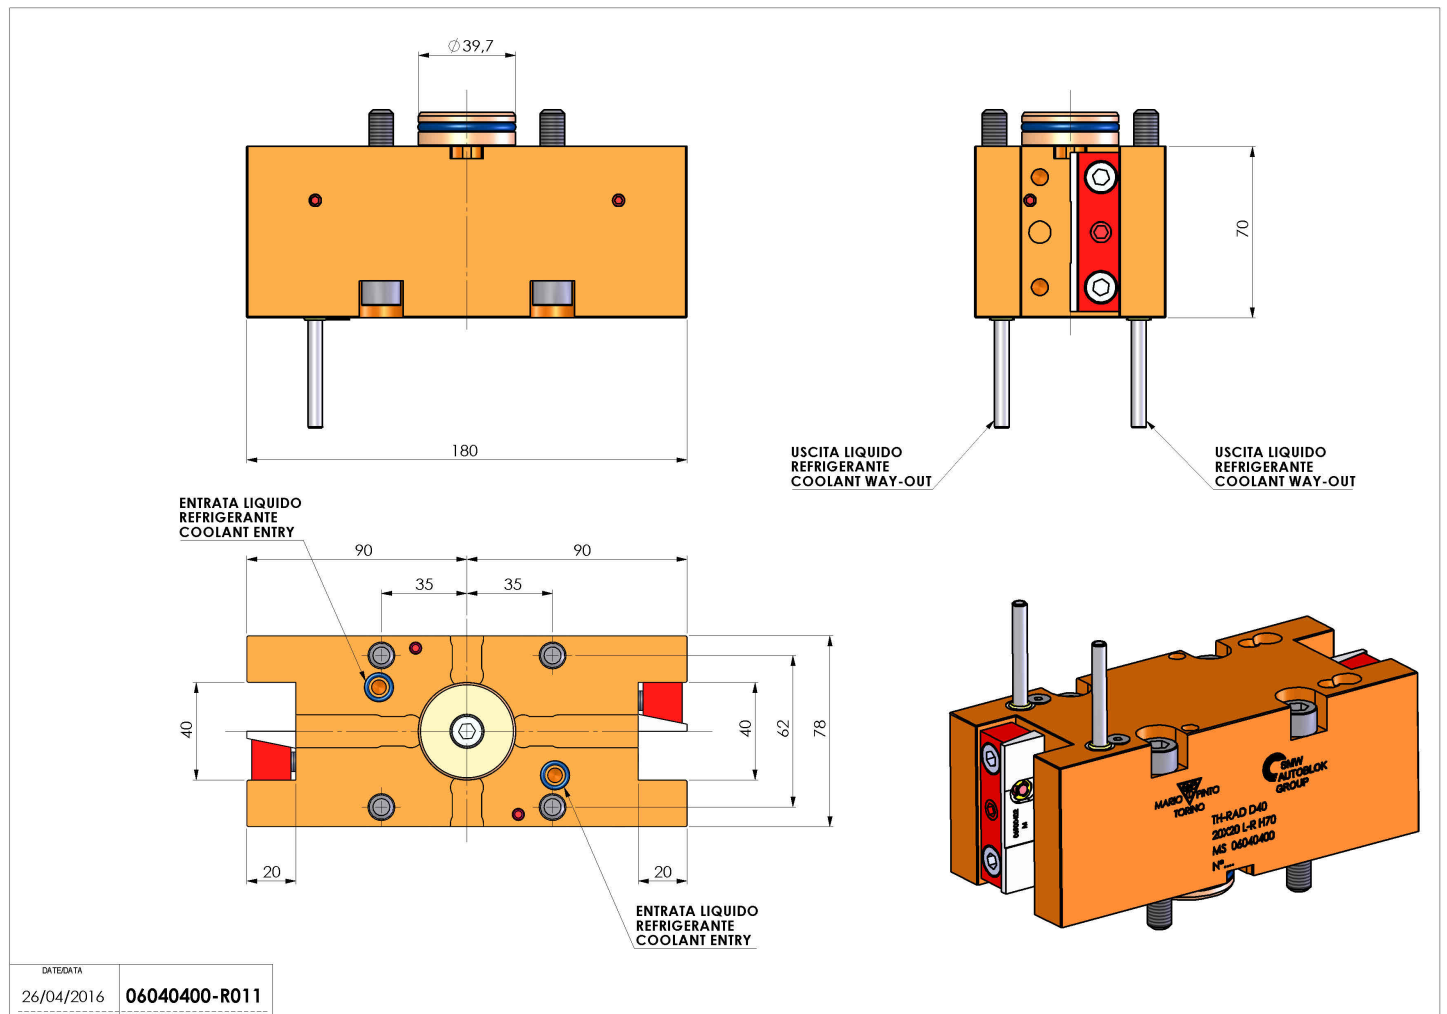

06040400 - TH-RAD D40 20X20 L-R H70 MS

Tipo	TH-RAD Portautensili statico radiale
Attacco	GAMBO CILINDRICO 40
Uscita utensile	TH radiale 20x20
Raffreddamento	Refrigerazione esterna
H [mm]	70

Accessori	N.D.
Note	N.D.
Note per il montaggio	Può avere delle limitazioni per alcune installazioni

Verificare sempre gli ingombri del portautensile in torretta

DATE/ATA	26/04/2016
PART NUMBER	06040400-R011

Salvo modifiche tecniche