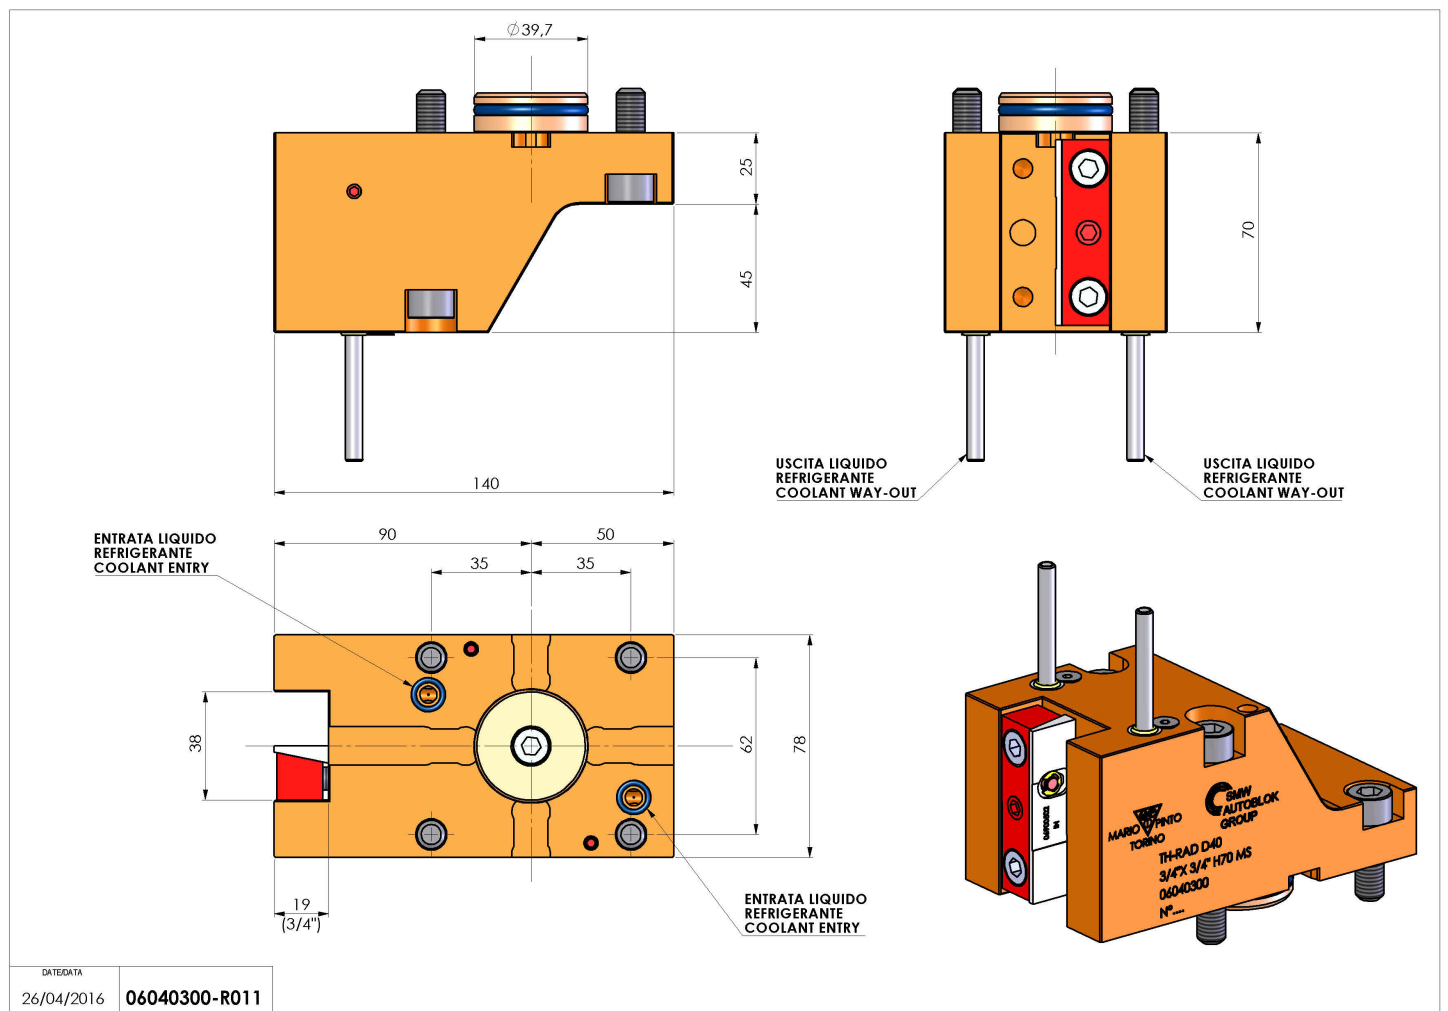

06040300 - TH-RAD D40 3/4"X3/4" H70 MS

Tipo	TH-RAD Portautensili statico radiale
Attacco	GAMBO CILINDRICO 40
Uscita utensile	TH radiale 3/4"x 3/4"
Raffreddamento	Refrigerazione esterna
H [mm]	70

Accessori	N.D.
Note	N.D.
Note per il montaggio	Può avere delle limitazioni per alcune installazioni

Verificare sempre gli ingombri del portautensile in torretta

Salvo modifiche tecniche

DATE/DATE	26/04/2016	06040300-R011
-----------	------------	---------------