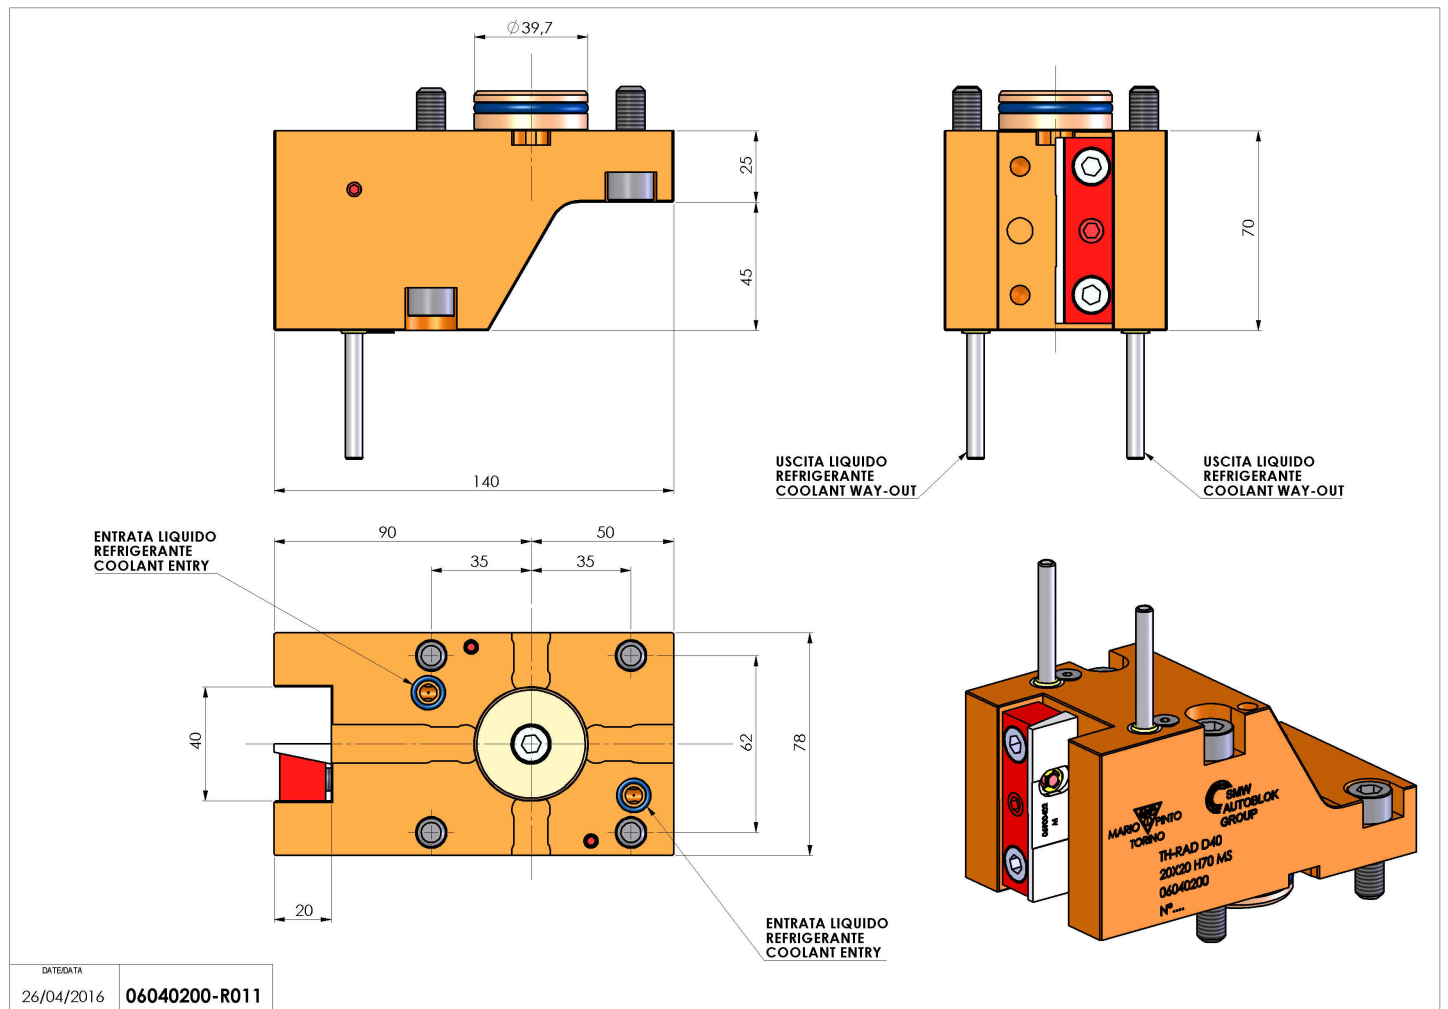

06040200 - TH-RAD D40 20X20 H70 MS

Tipo	TH-RAD Portautensili statico radiale
Attacco	GAMBO CILINDRICO 40
Uscita utensile	TH radiale 20x20
Raffreddamento	Refrigerazione esterna
H [mm]	70

Accessori	N.D.
Note	N.D.
Note per il montaggio	Può avere delle limitazioni per alcune installazioni

Verificare sempre gli ingombri del portautensile in torretta

Salvo modifiche tecniche