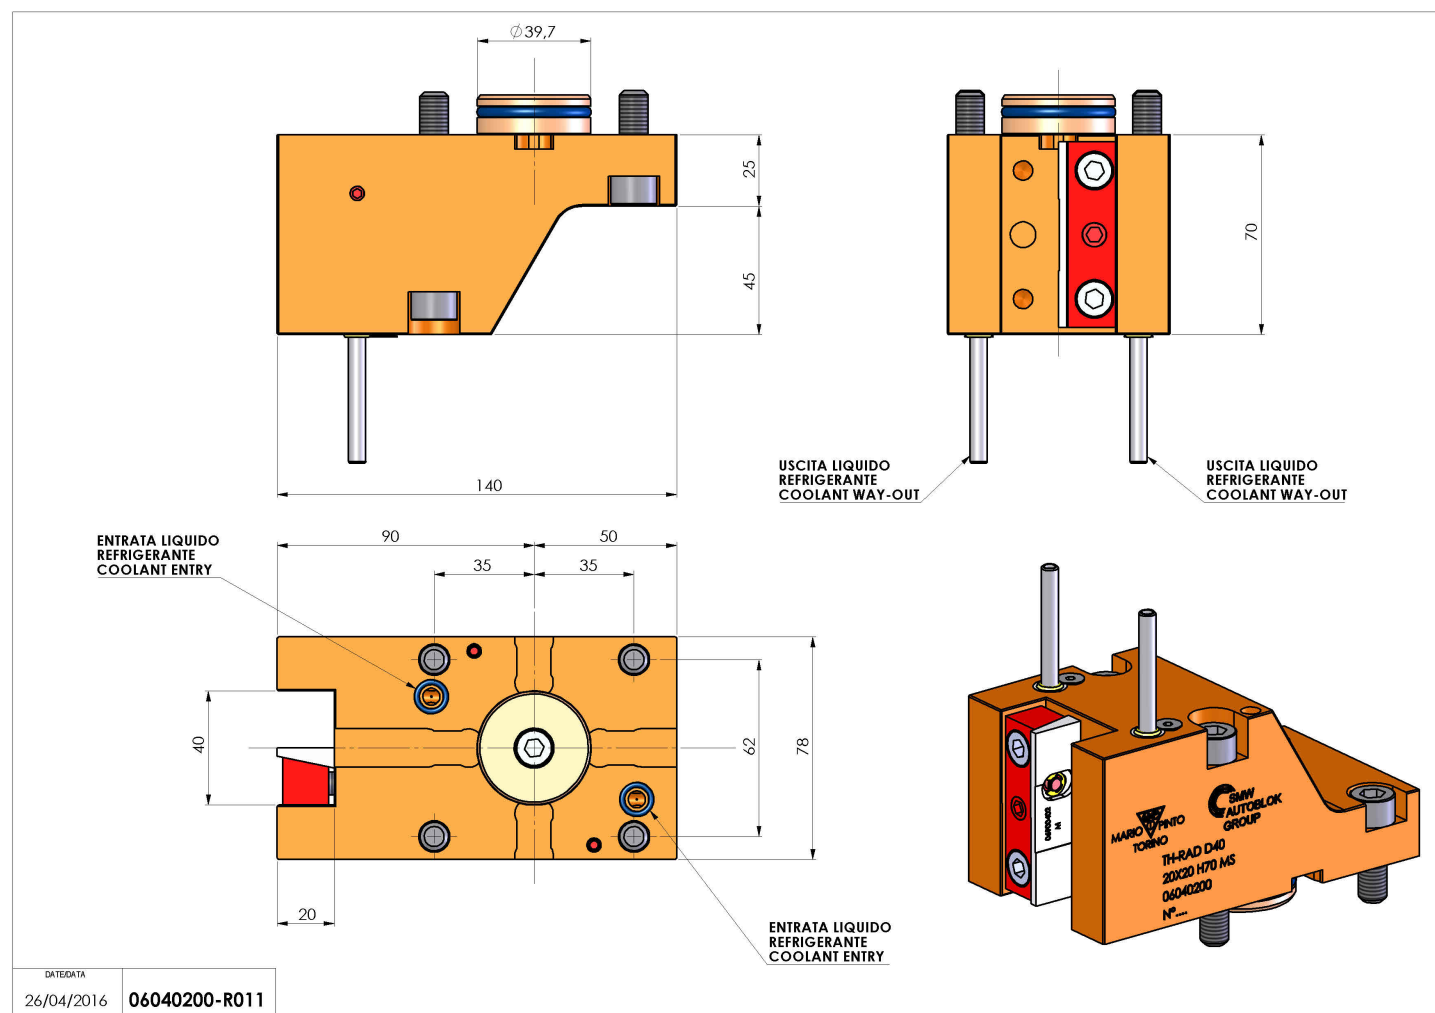

06040200 - TH-RAD D40 20X20 H70 MS

Tipo	TH-RAD Portautensili statico radiale
Attacco	GAMBO CILINDRICO 40
Uscita utensile	TH radiale 20x20
Raffreddamento	Refrigerazione esterna
H [mm]	70

Accessori	N.D.
Note	N.D.
Note per il montaggio	Può avere delle limitazioni per alcune installazioni

Verificare sempre gli ingombri del portautensile in torretta

Salvo modifiche tecniche