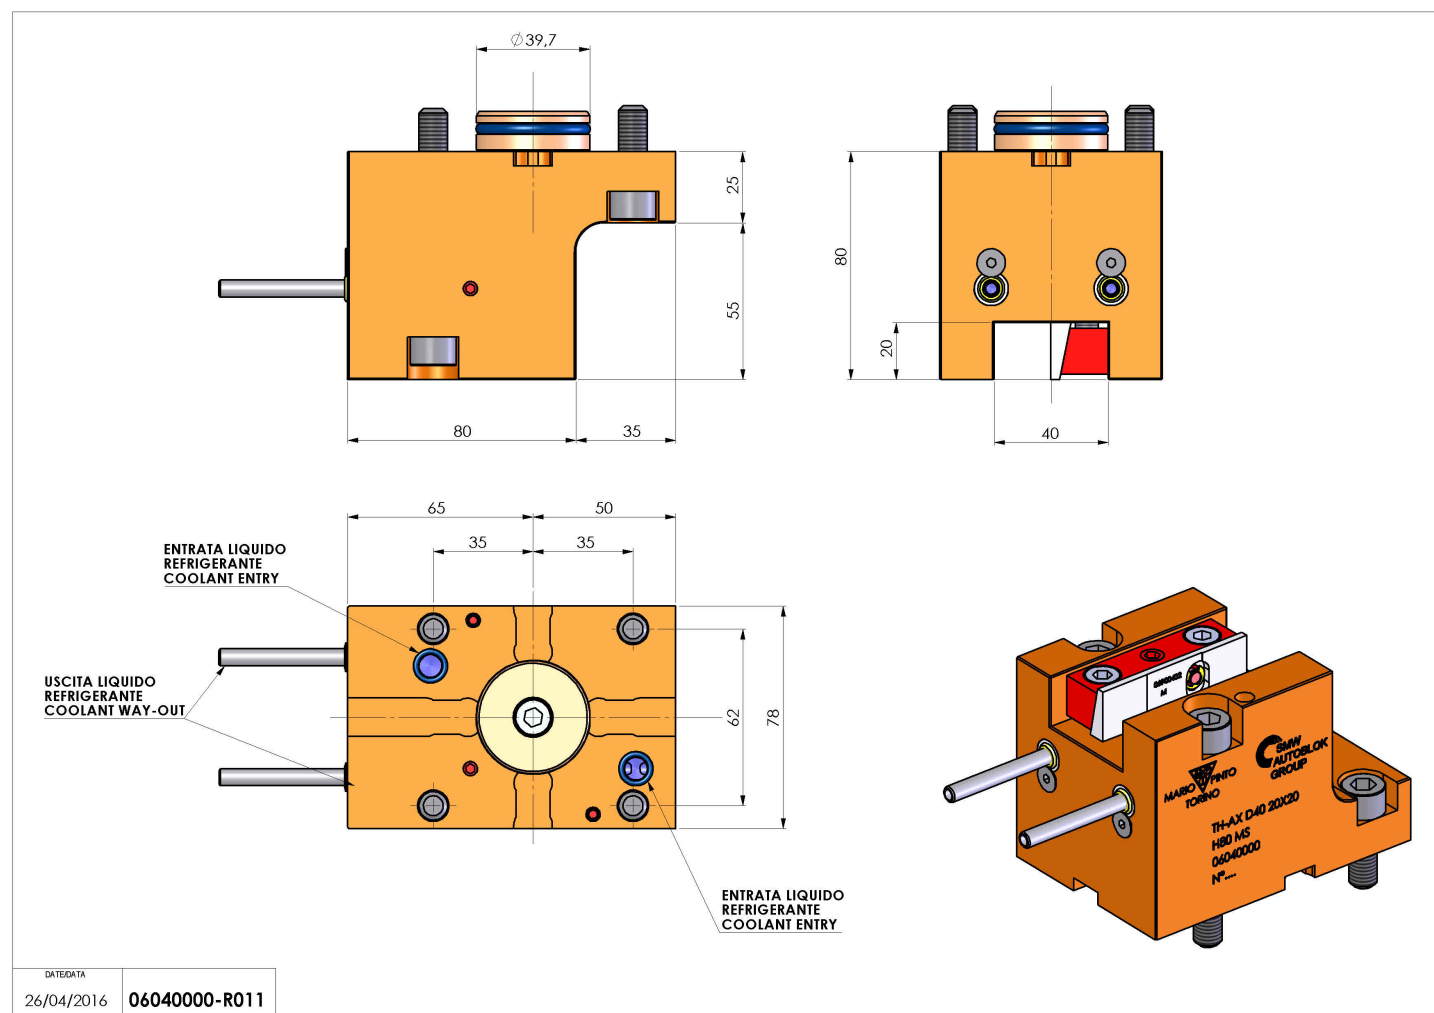

06040000 - TH-AX D40 20X20 H80 MS

Tipo	TH-AX Portautensili statico assiale
Attacco	GAMBO CILINDRICO 40
Uscita utensile	TH assiale 20x20
Raffreddamento	Refrigerazione esterna
H [mm]	80

Accessori	N.D.
Note	N.D.
Note per il montaggio	Può avere delle limitazioni per alcune installazioni

Verificare sempre gli ingombri del portautensile in torretta

Salvo modifiche tecniche