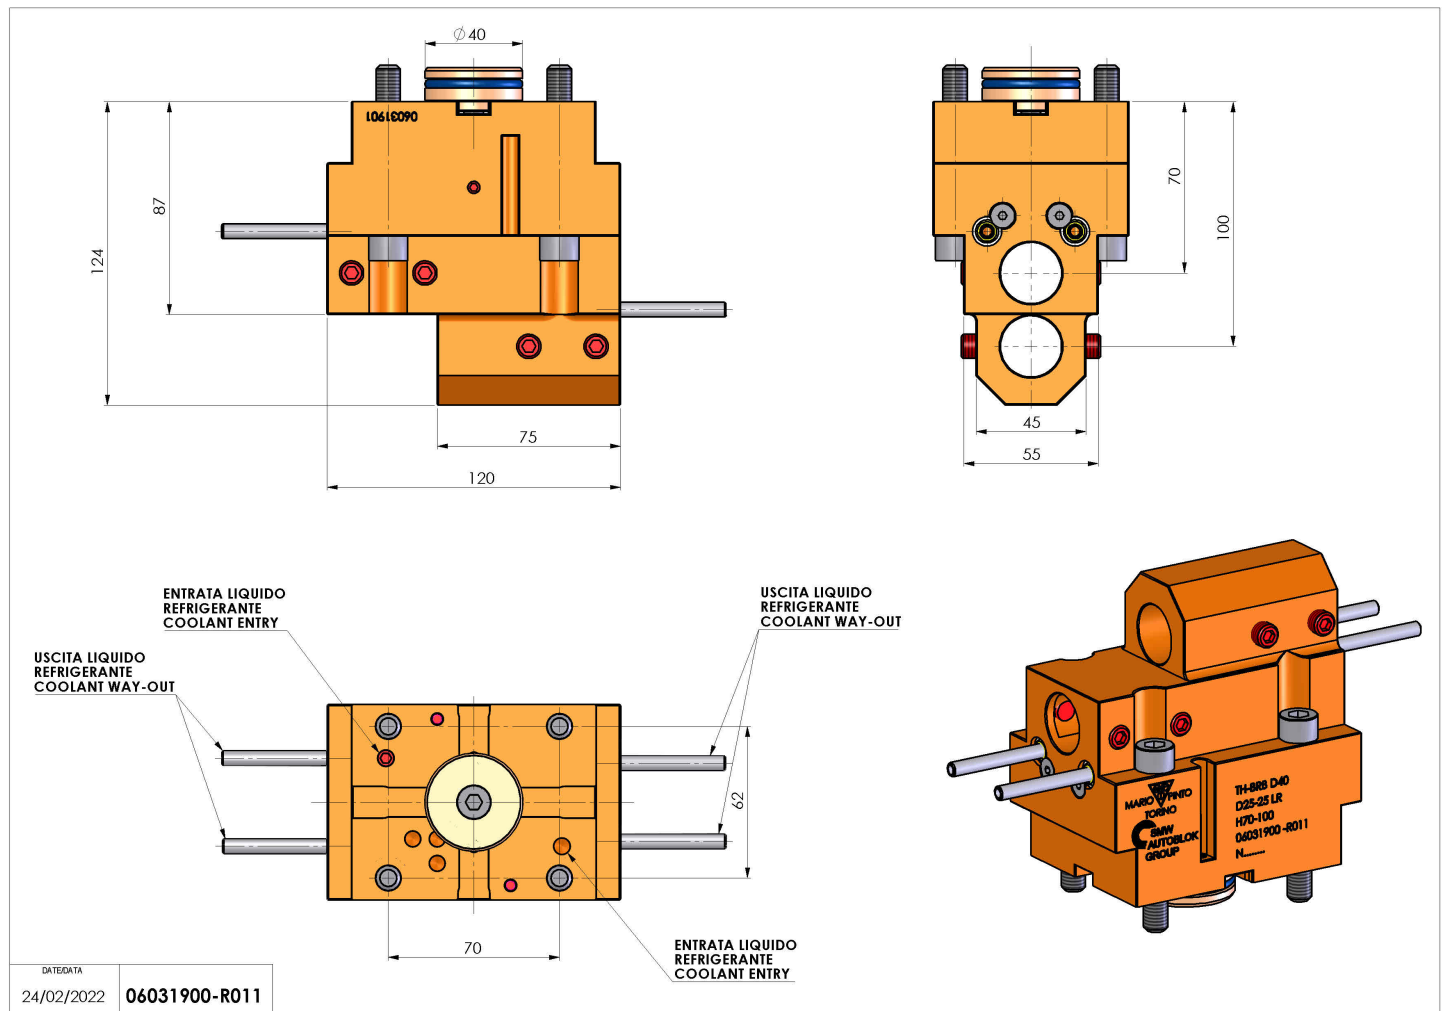

06031900 - TH-BRB D40 D25-25 LR H70-100

Tipo	TH-BRB Portautensili statico portabareno
Attacco	GAMBO CILINDRICO 40
Uscita utensile	TH porta bareno 25
Raffreddamento	Refrigerazione esterna / interna
H [mm]	70-100

Accessori	N.D.
Note	N.D.
Note per il montaggio	Può avere delle limitazioni per alcune installazioni

Verificare sempre gli ingombri del portautensile in torretta

DATE/DATE: 24/02/2022
06031900-R011

Salvo modifiche tecniche