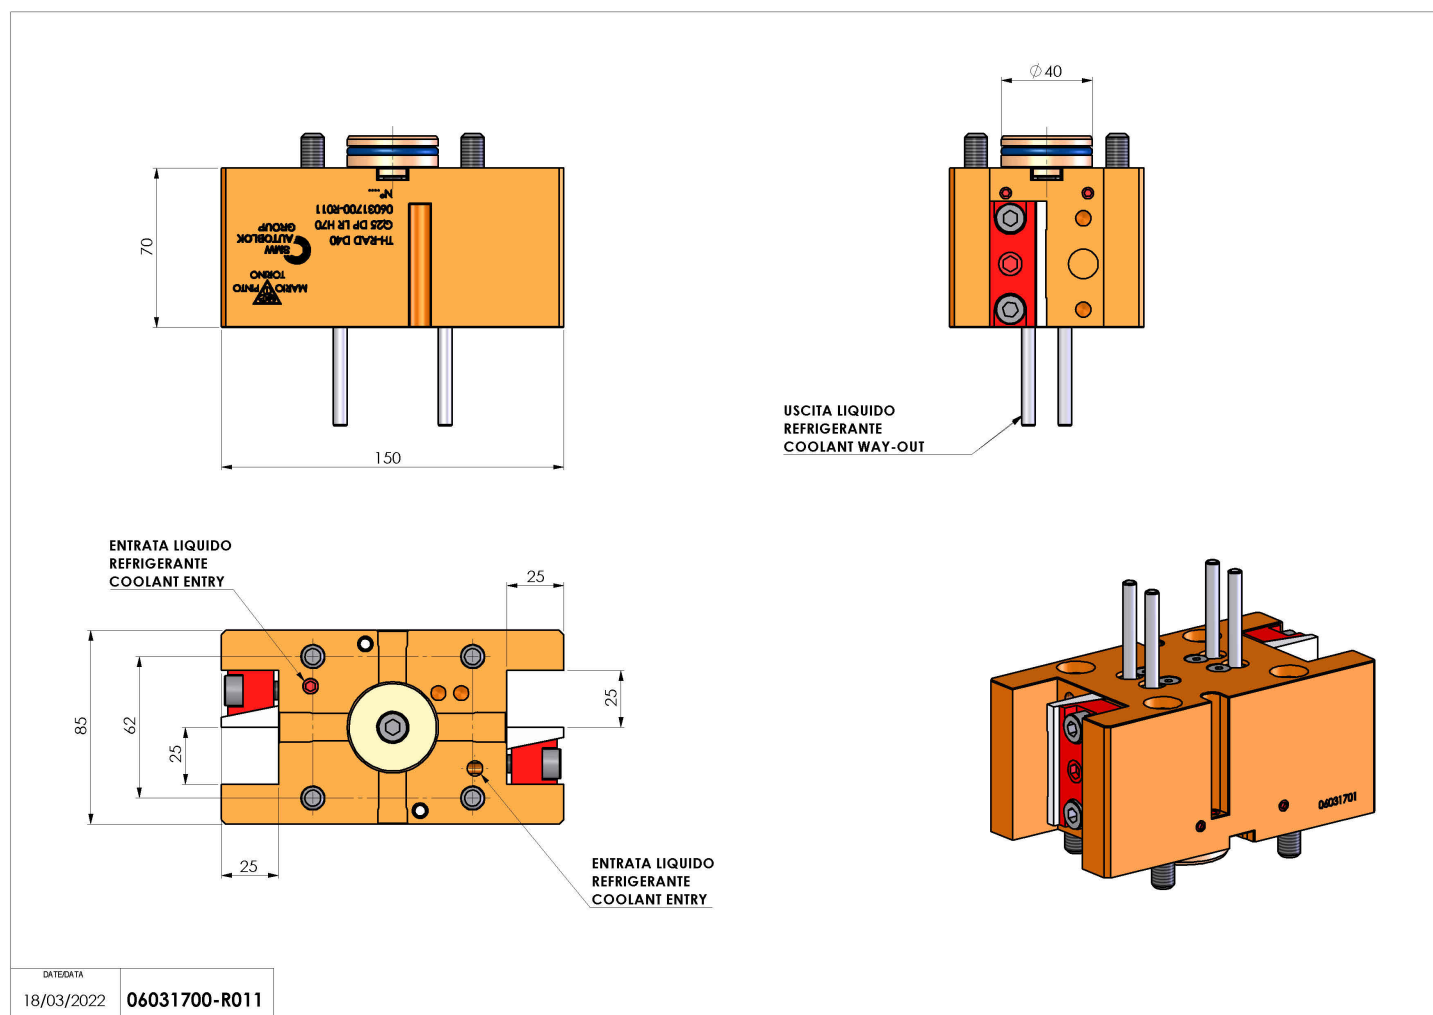

06031700 - TH-RAD D40 Q25 DP LR H70

Tipo	TH-RAD Portautensili statico radiale
Attacco	GAMBO CILINDRICO 40
Uscita utensile	TH assiale 25x25
Raffreddamento	Refrigerazione esterna
H [mm]	70

Accessori	N.D.
Note	N.D.
Note per il montaggio	Può avere delle limitazioni per alcune installazioni

Verificare sempre gli ingombri del portautensile in torretta

Salvo modifiche tecniche

DATE/DATE	18/03/2022	06031700-R011
-----------	------------	---------------