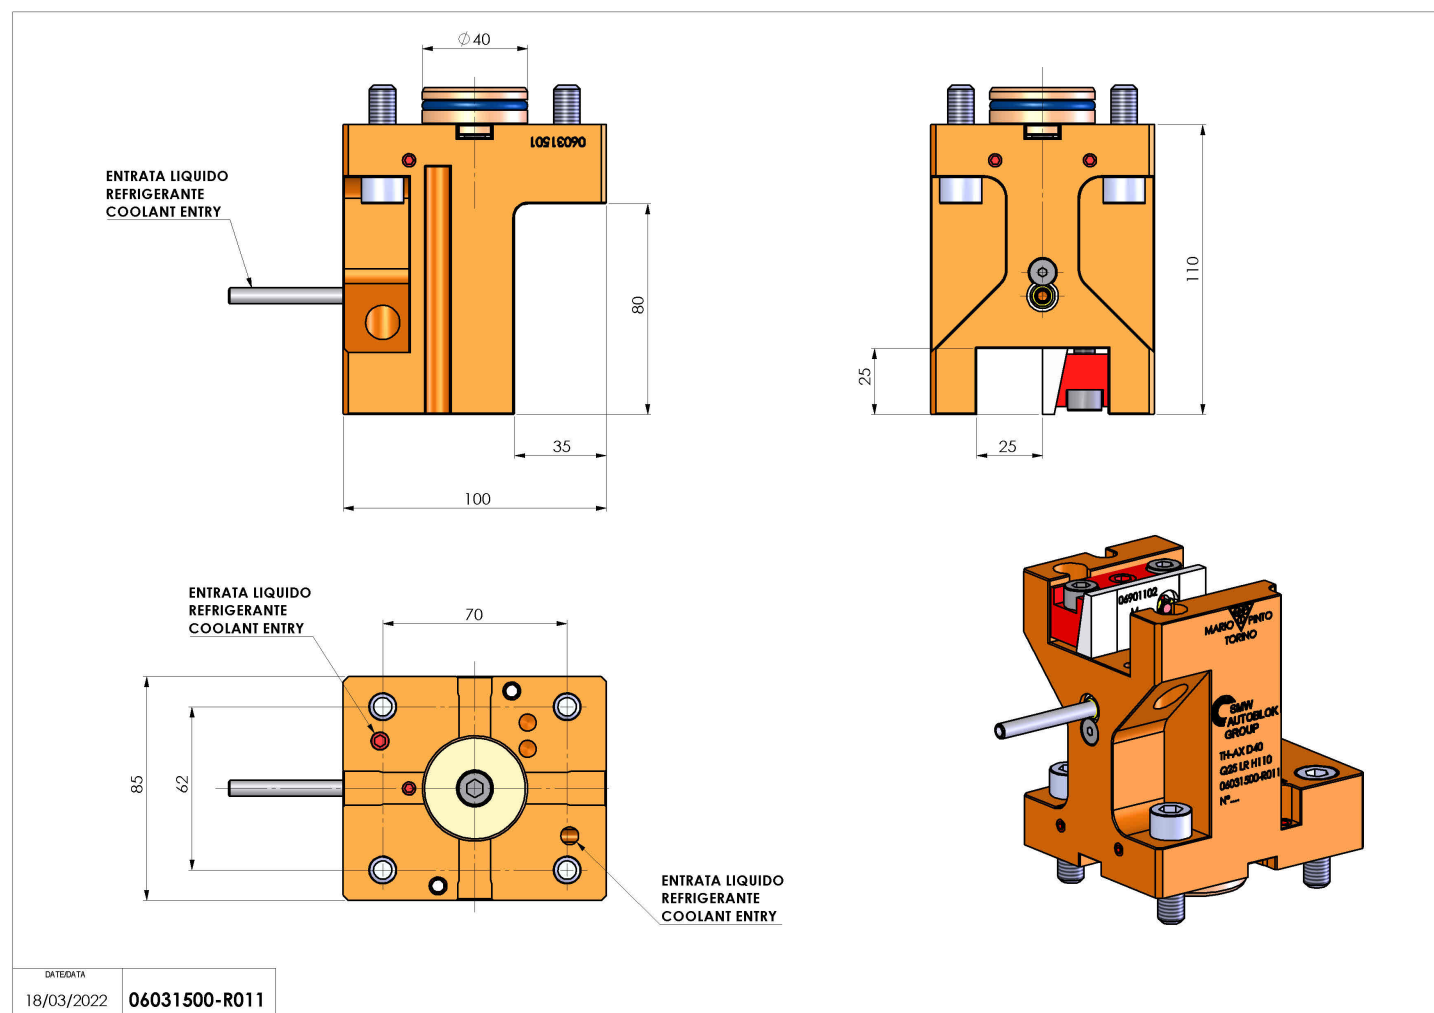

06031500 - TH-AX D40 Q25 LR H110

Tipo	TH-AX Portautensili statico assiale
Attacco	GAMBO CILINDRICO 40
Uscita utensile	TH assiale 25x25
Raffreddamento	Refrigerazione esterna
H [mm]	110

Accessori	N.D.
Note	N.D.
Note per il montaggio	Può avere delle limitazioni per alcune installazioni

Verificare sempre gli ingombri del portautensile in torretta

DATE/DATE	18/03/2022	06031500-R011
-----------	------------	---------------

Salvo modifiche tecniche