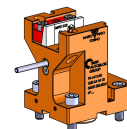

06031500 - TH-AX D40 Q25 LR H110

Tipo	TH-AX Portautensili statico assiale
Attacco	GAMBO CILINDRICO 40
Uscita utensile	TH assiale 25x25
Raffreddamento	Refrigerazione esterna
H [mm]	110

Accessori	N.D.
Note	N.D.
Note per il montaggio	Può avere delle limitazioni per alcune installazioni

Verificare sempre gli ingombri del portautensile in torretta

DATE/DATE	18/03/2022	06031500-R011
-----------	------------	---------------

Salvo modifiche tecniche