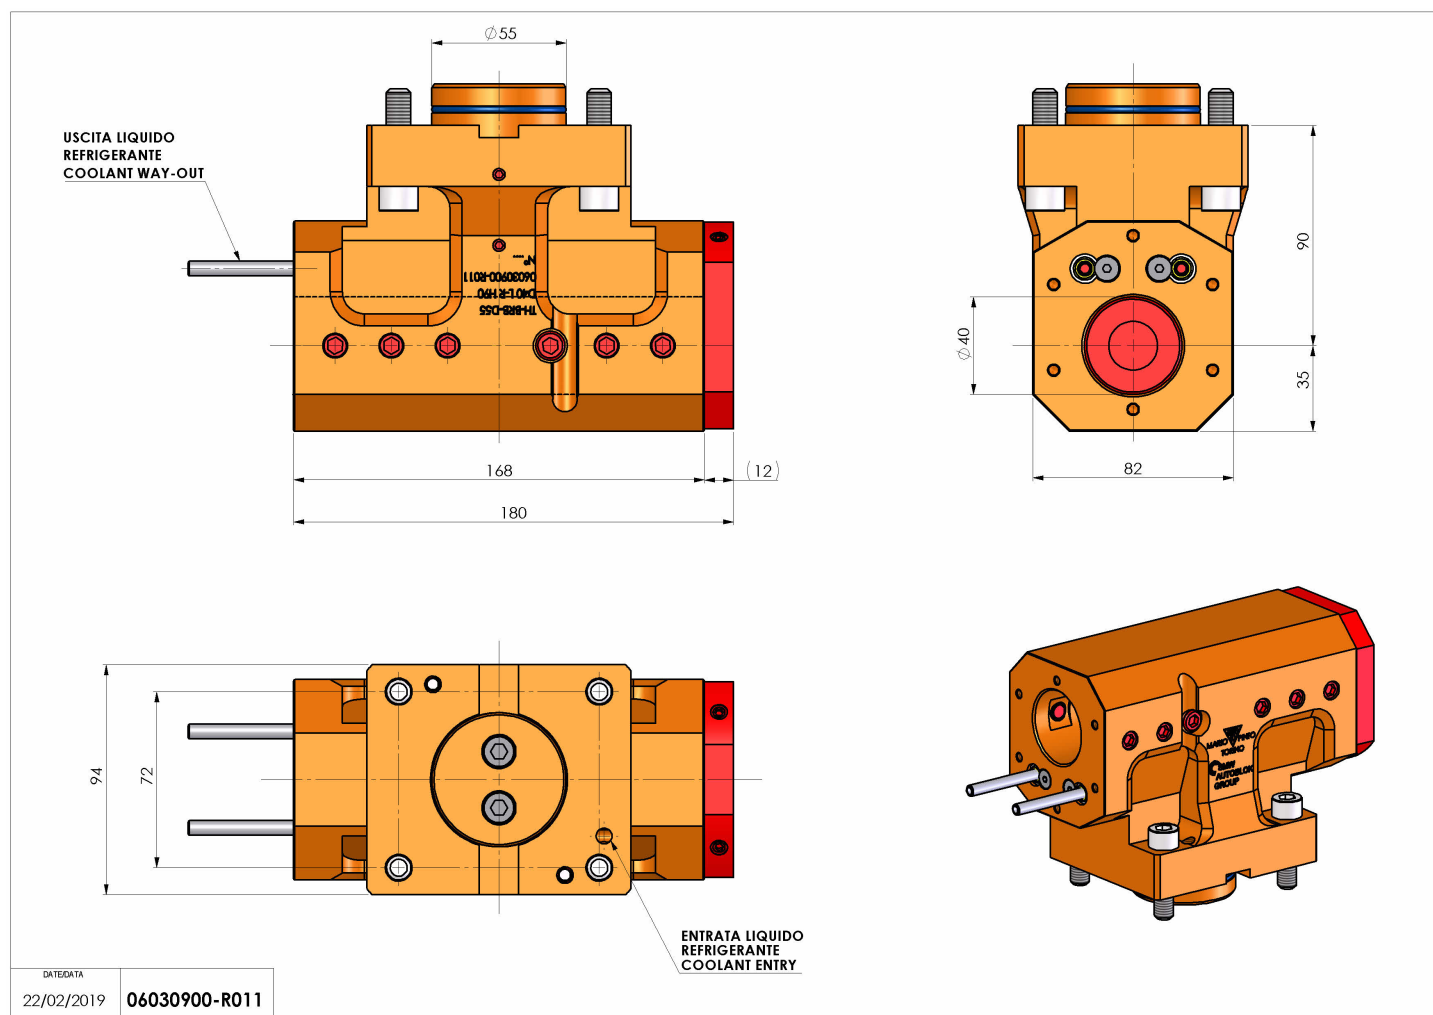

## 06030900 - TH-BRB D55 D40 L-R H90

<b>Tipo</b>	TH-BRB Portautensili statico portabareno
<b>Attacco</b>	GAMBO CILINDRICO 55
<b>Uscita utensile</b>	TH porta bareno 40
<b>Raffreddamento</b>	Refrigerazione esterna / interna
<b>H [mm]</b>	90

<b>Accessori</b>	N.D.
<b>Note</b>	N.D.
<b>Note per il montaggio</b>	Può avere delle limitazioni per alcune installazioni

Verificare sempre gli ingombri del portautensile in torretta

Salvo modifiche tecniche