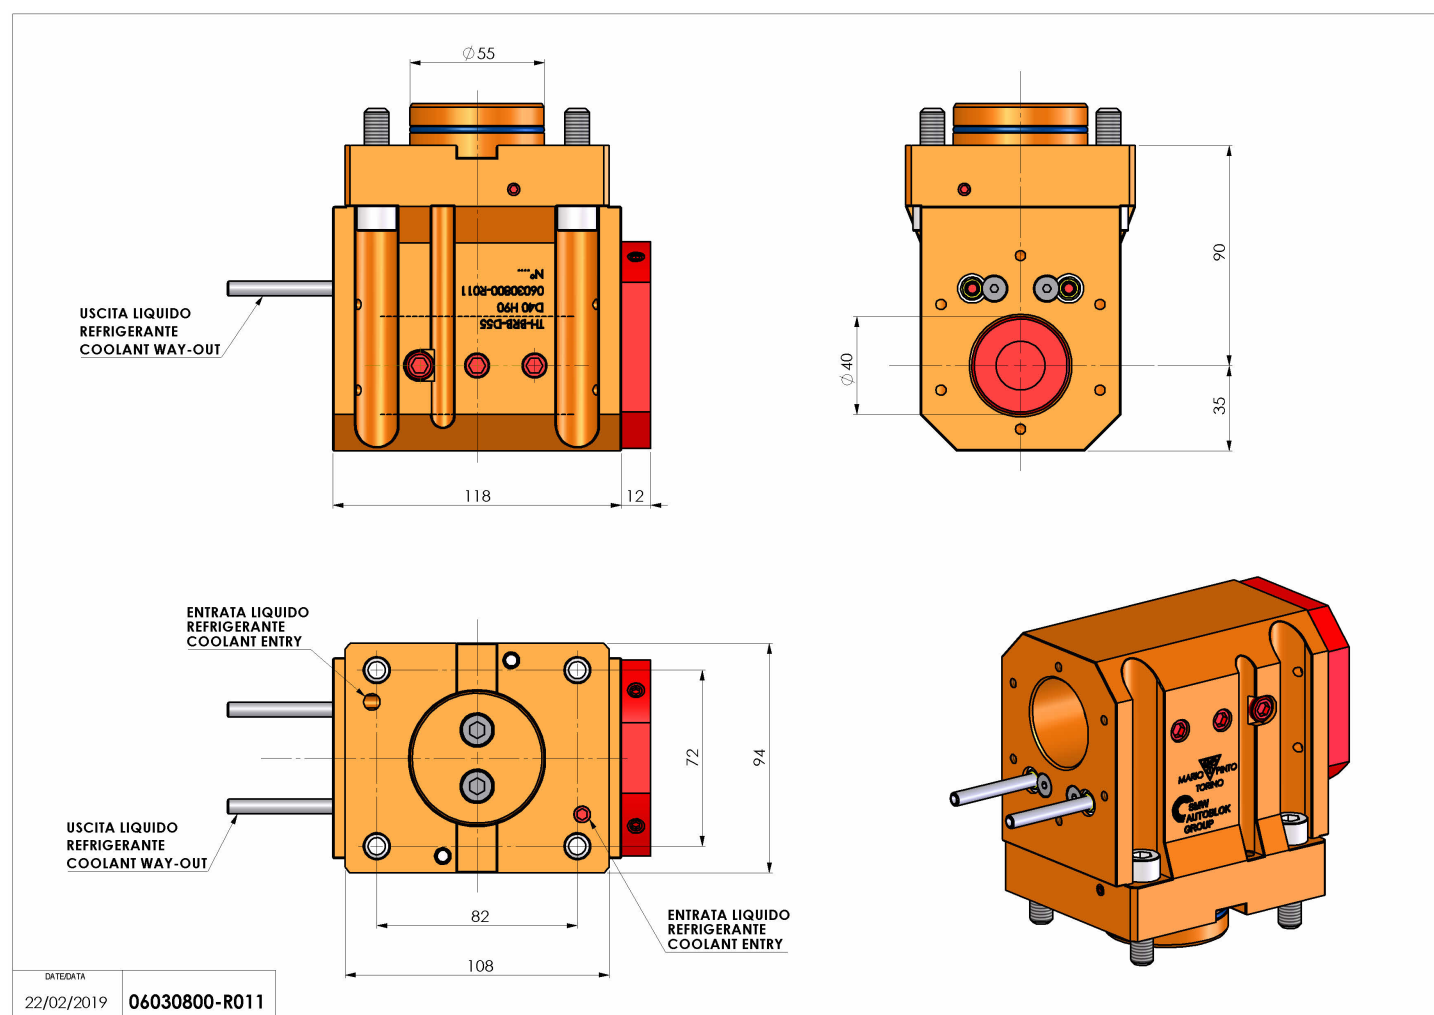

## 06030800 - TH-BRB D55 D40 H90

<b>Tipo</b>	TH-BRB Portautensili statico portabareno
<b>Attacco</b>	GAMBO CILINDRICO 55
<b>Uscita utensile</b>	TH porta bareno 40
<b>Raffreddamento</b>	Refrigerazione esterna / interna
<b>H [mm]</b>	90

<b>Accessori</b>	N.D.
<b>Note</b>	N.D.
<b>Note per il montaggio</b>	Può avere delle limitazioni per alcune installazioni

Verificare sempre gli ingombri del portautensile in torretta

Salvo modifiche tecniche