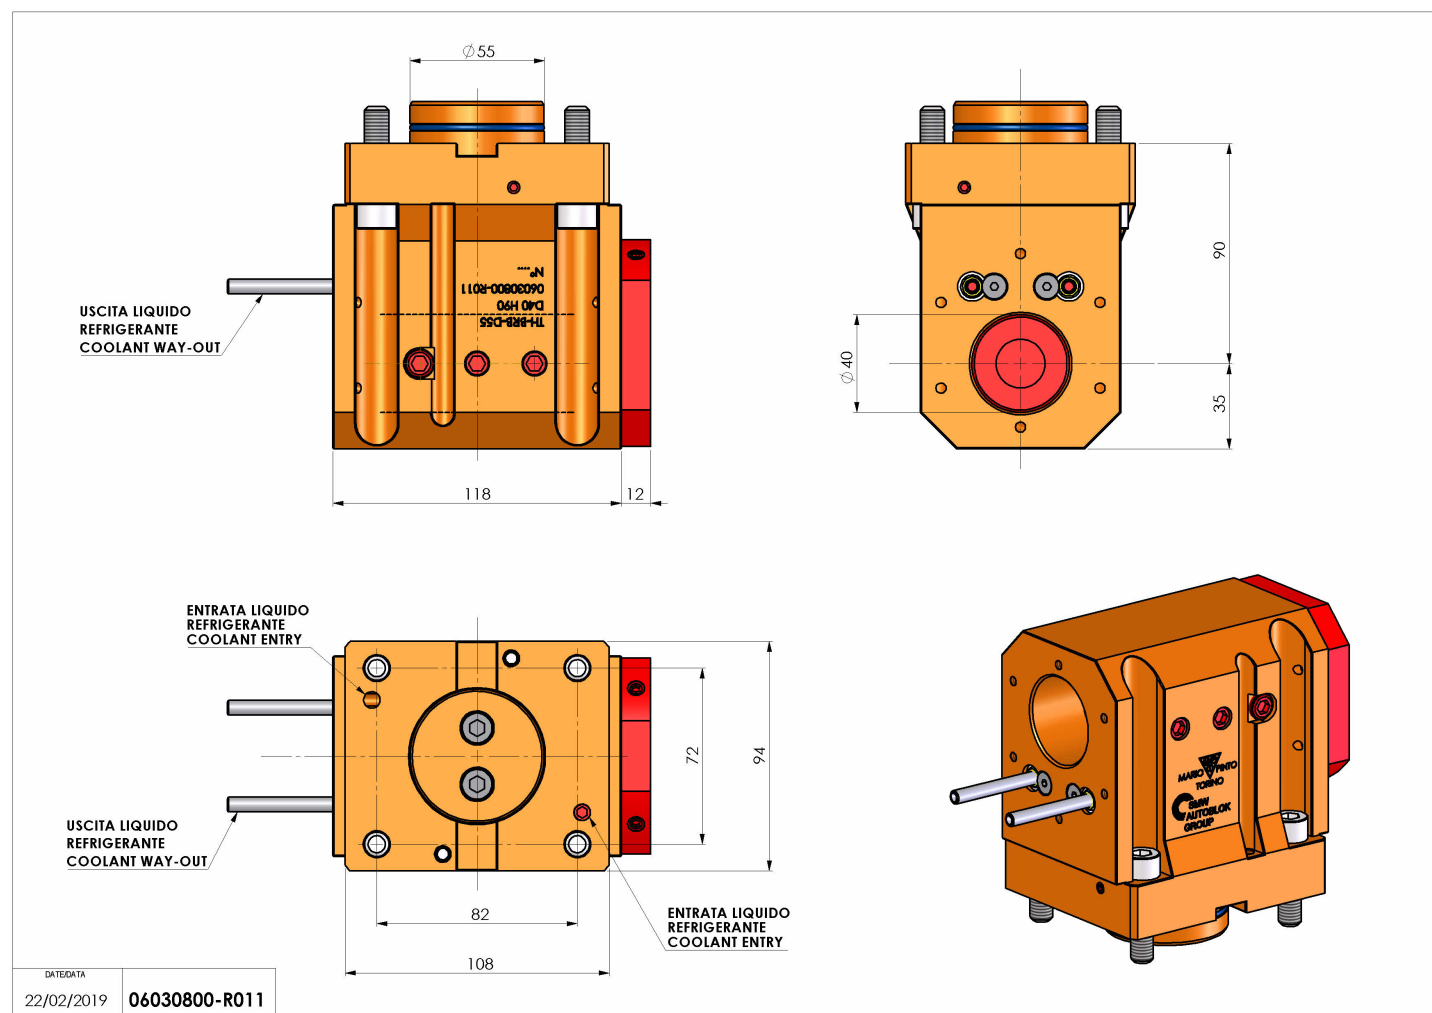

06030800 - TH-BRB D55 D40 H90

Tipo	TH-BRB Portautensili statico portabareno
Attacco	GAMBO CILINDRICO 55
Uscita utensile	TH porta bareno 40
Raffreddamento	Refrigerazione esterna / interna
H [mm]	90

Accessori	N.D.
Note	N.D.
Note per il montaggio	Può avere delle limitazioni per alcune installazioni

Verificare sempre gli ingombri del portautensile in torretta

Salvo modifiche tecniche