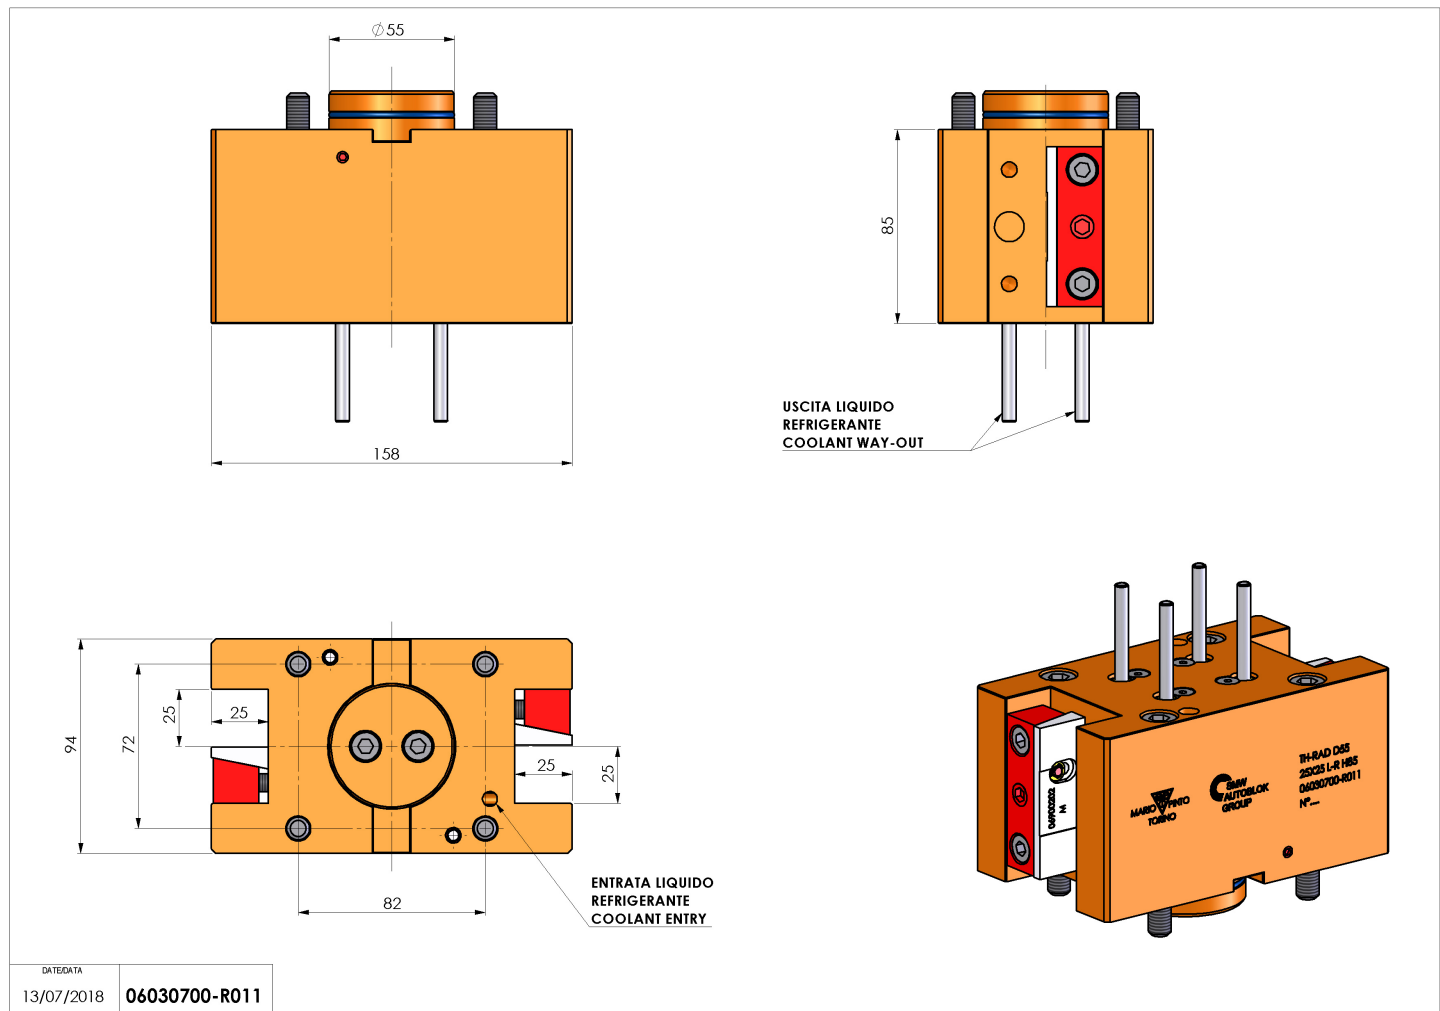

06030700 - TH-RAD D55 Q25 L-R H85

Tipo	TH-RAD Portautensili statico radiale
Attacco	GAMBO CILINDRICO 55
Uscita utensile	TH radiale 25x25
Raffreddamento	Refrigerazione esterna
H [mm]	85

Accessori	N.D.
Note	N.D.
Note per il montaggio	Può avere delle limitazioni per alcune installazioni

Verificare sempre gli ingombri del portautensile in torretta

Salvo modifiche tecniche