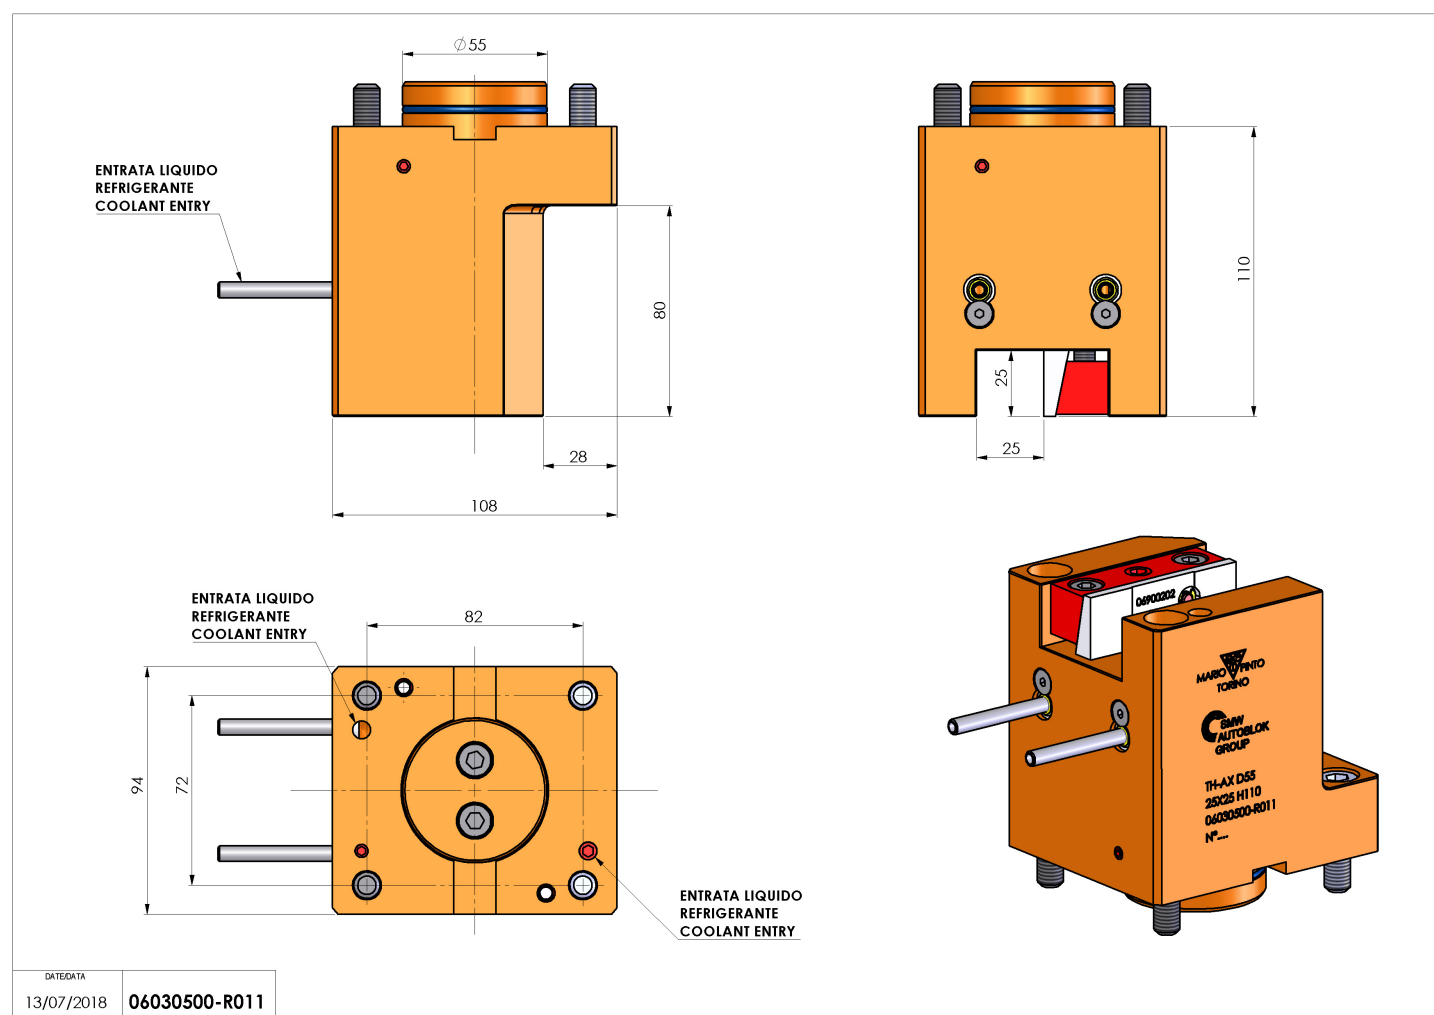

## 06030500 - TH-AX D55 Q25 H110

<b>Tipo</b>	TH-AX Portautensili statico assiale
<b>Attacco</b>	GAMBO CILINDRICO 55
<b>Uscita utensile</b>	TH assiale 25x25
<b>Raffreddamento</b>	Refrigerazione esterna
<b>H [mm]</b>	110

<b>Accessori</b>	N.D.
<b>Note</b>	N.D.
<b>Note per il montaggio</b>	Può avere delle limitazioni per alcune installazioni

Verificare sempre gli ingombri del portautensile in torretta

Salvo modifiche tecniche