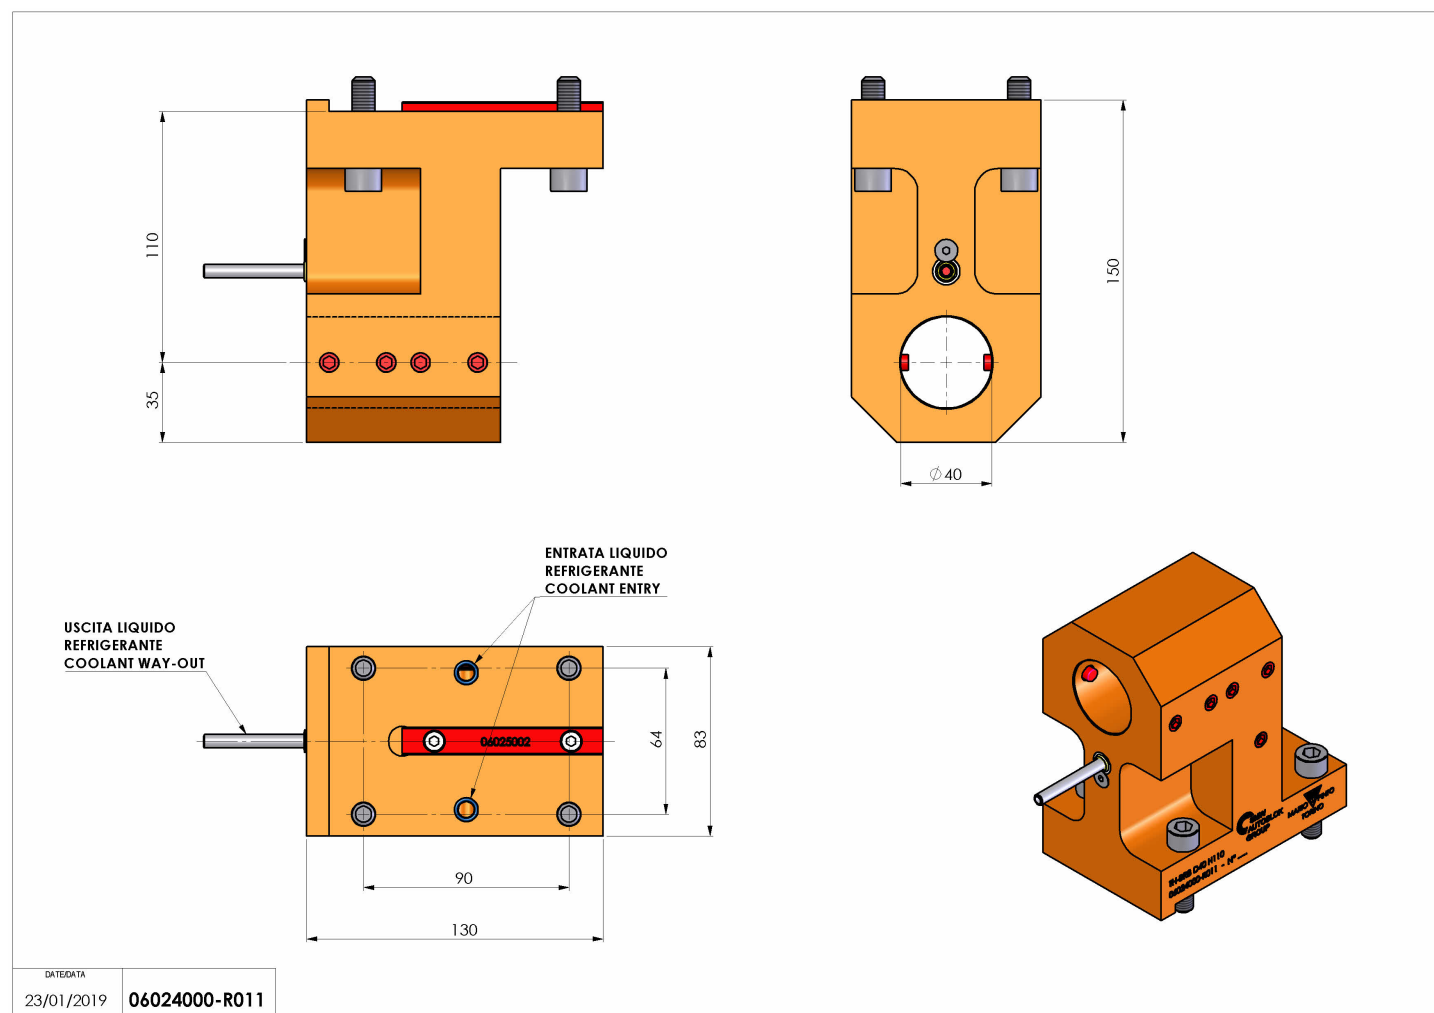

## 06024000 - TH-BRB D40 H110

<b>Tipo</b>	TH-BRB Portautensili statico portabareno
<b>Attacco</b>	FISSO TAKAMAZ
<b>Uscita utensile</b>	TH porta bareno 40
<b>Raffreddamento</b>	Refrigerazione esterna / interna
<b>H [mm]</b>	110

<b>Accessori</b>	N.D.
<b>Note</b>	N.D.
<b>Note per il montaggio</b>	Può avere delle limitazioni per alcune installazioni

Verificare sempre gli ingombri del portautensile in torretta

Salvo modifiche tecniche