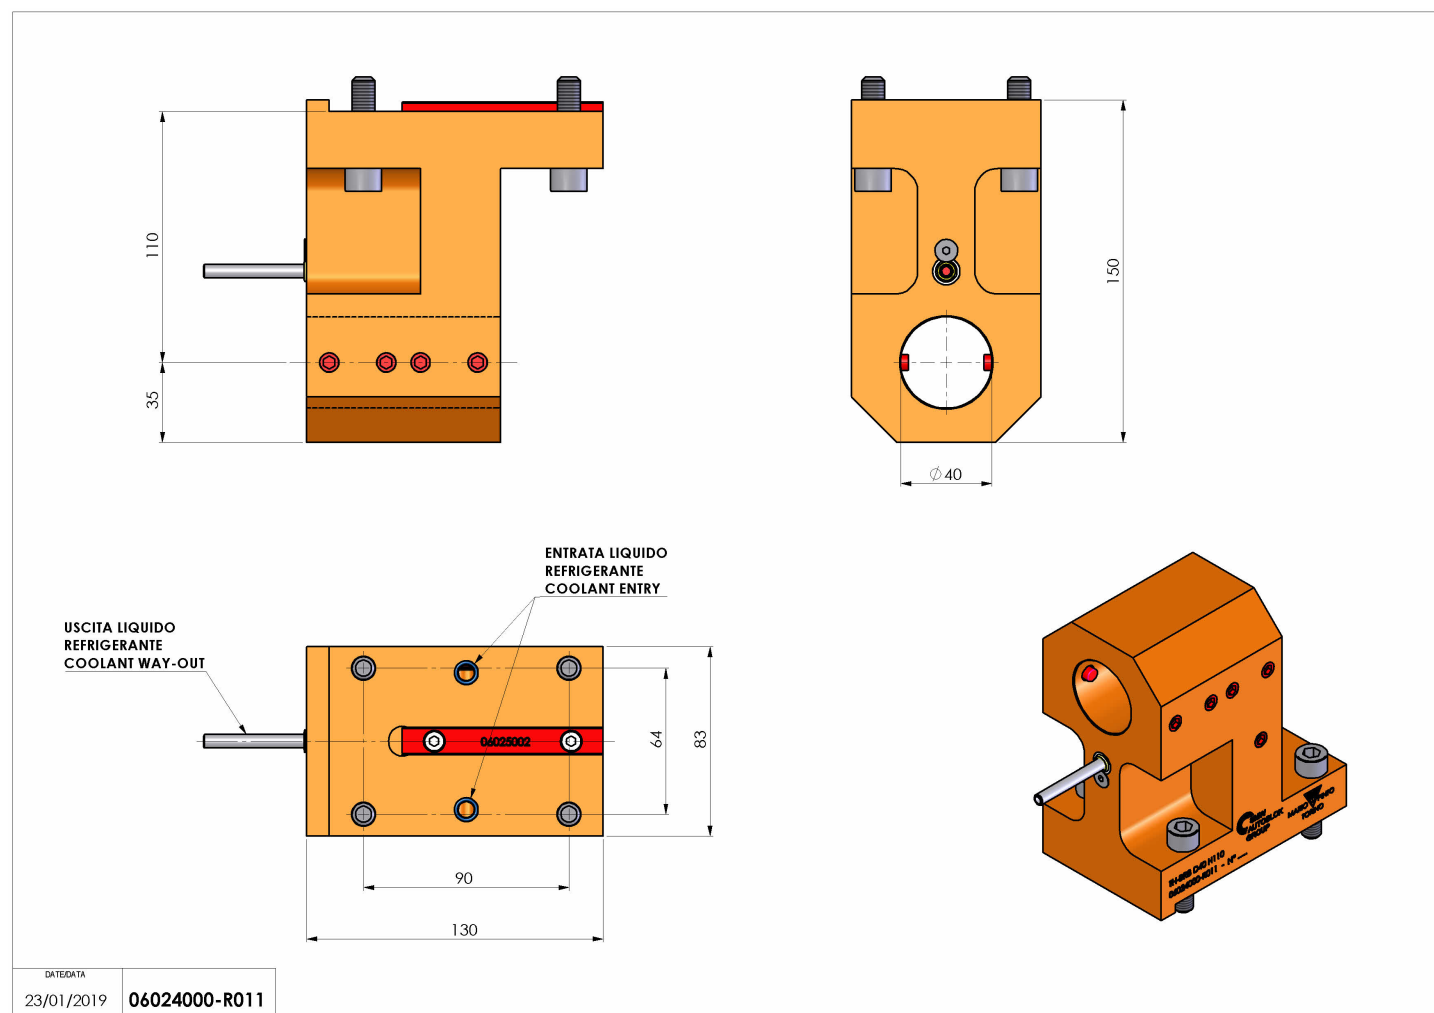

06024000 - TH-BRB D40 H110

Tipo	TH-BRB Portautensili statico portabareno
Attacco	FISSO TAKAMAZ
Uscita utensile	TH porta bareno 40
Raffreddamento	Refrigerazione esterna / interna
H [mm]	110

Accessori	N.D.
Note	N.D.
Note per il montaggio	Può avere delle limitazioni per alcune installazioni

Verificare sempre gli ingombri del portautensile in torretta

DATE/DATE	06024000-R011
23/01/2019	

Salvo modifiche tecniche