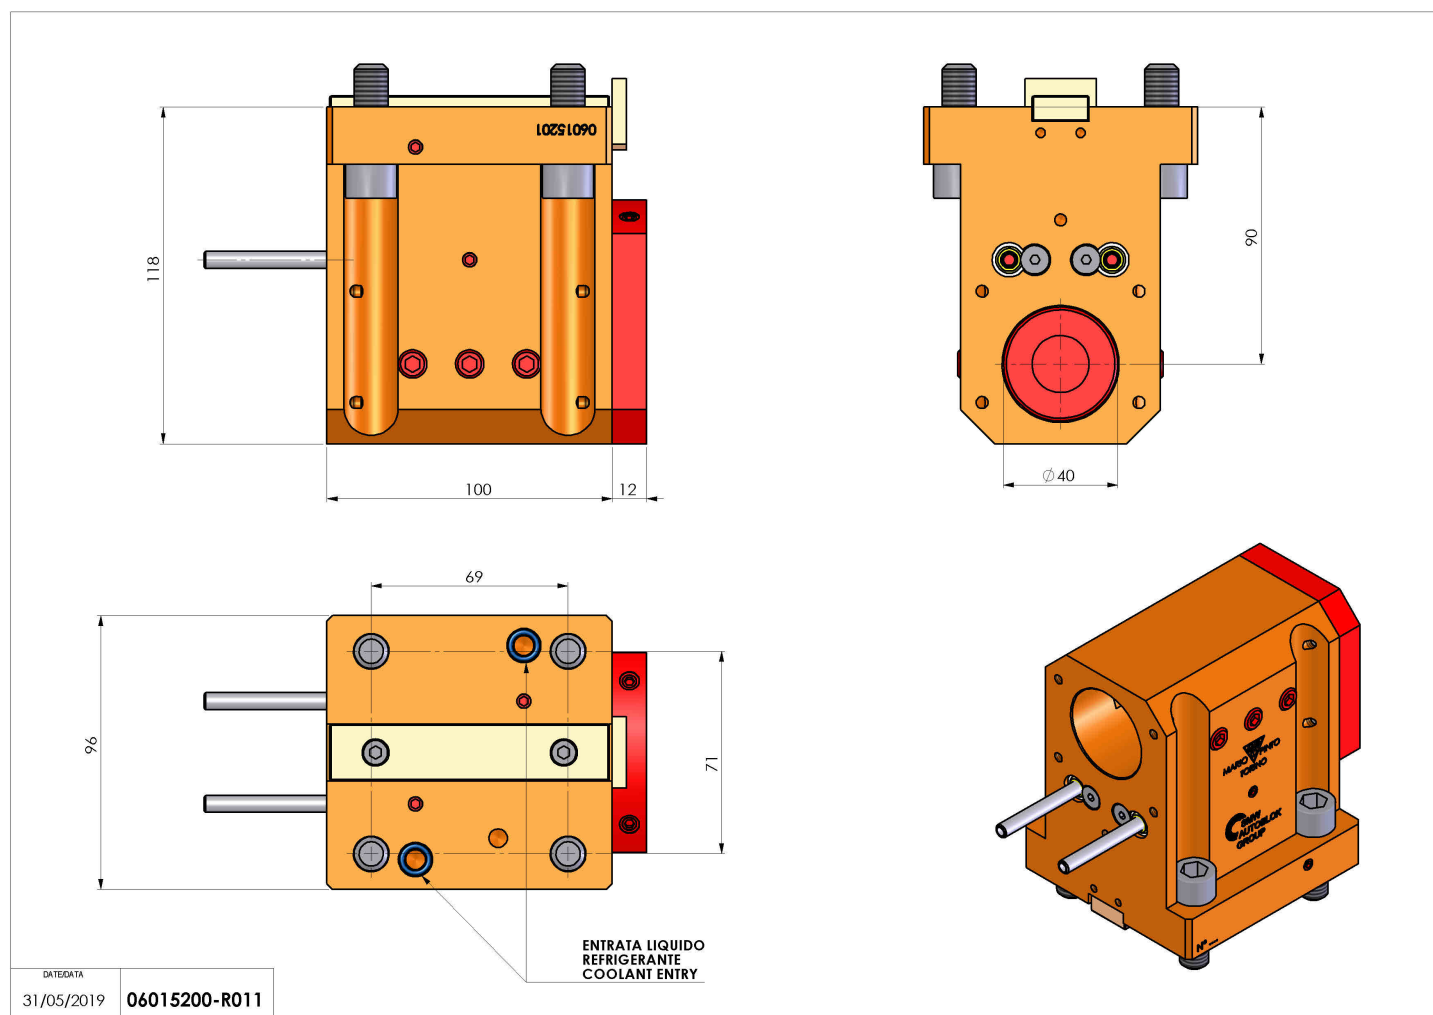

06015200 - TH-BRB D65 D40 H90

Tipo	TH-BRB Portautensili statico portabareno
Attacco	GAMBO CILINDRICO 65
Uscita utensile	TH porta bareno 40
Raffreddamento	Refrigerazione esterna / interna
H [mm]	90

Accessori	N.D.
Note	N.D.
Note per il montaggio	Può avere delle limitazioni per alcune installazioni

Verificare sempre gli ingombri del portautensile in torretta

Salvo modifiche tecniche