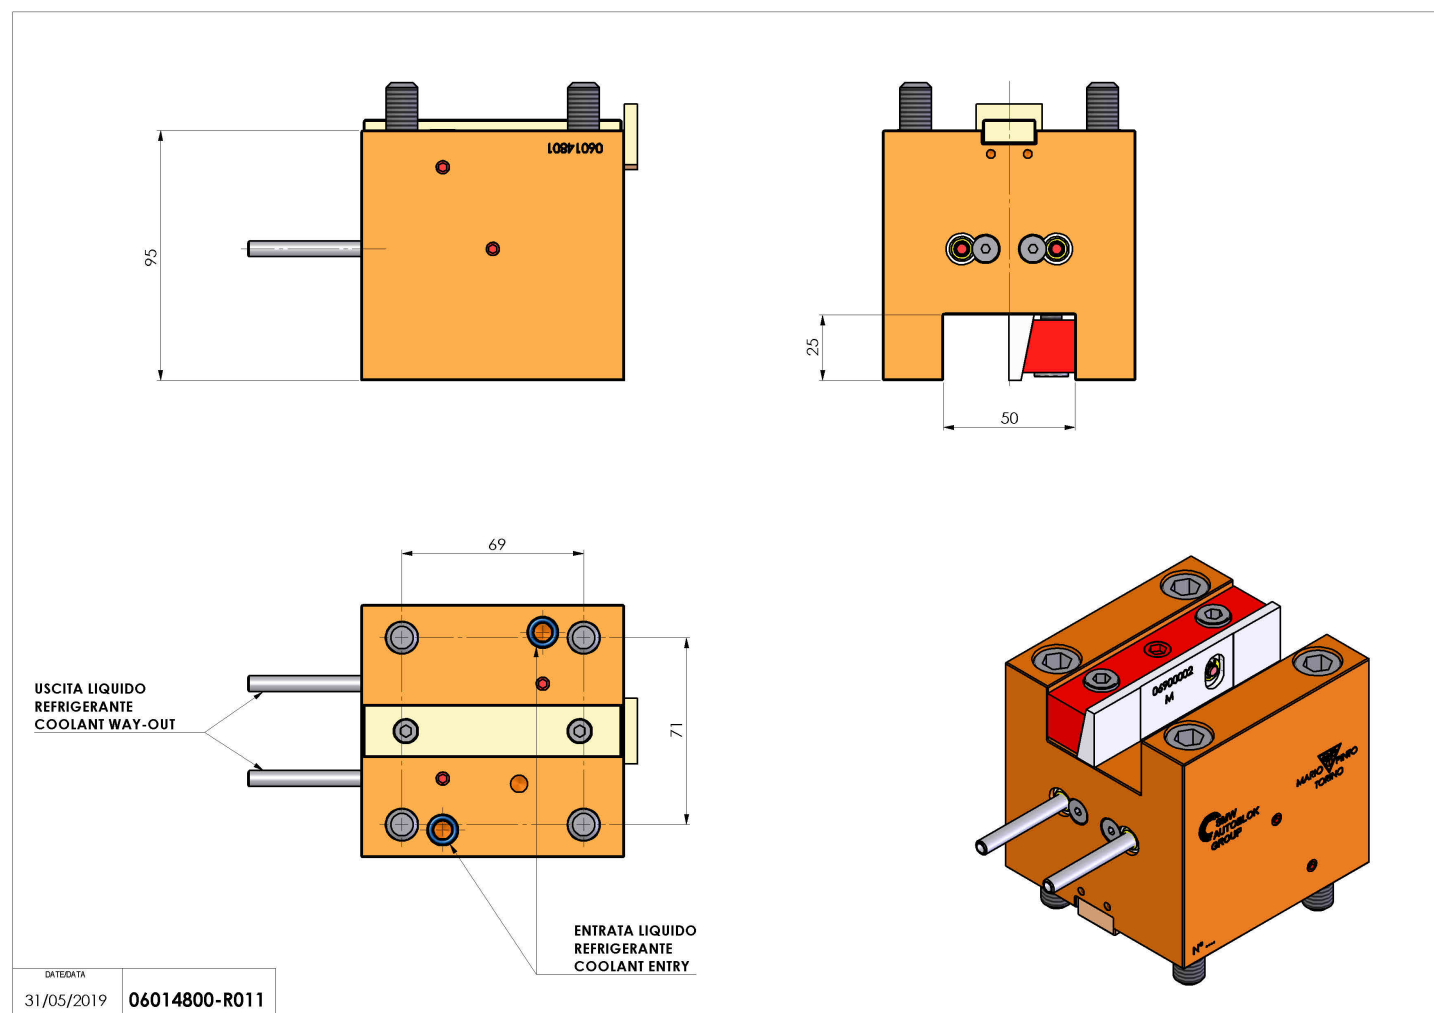

06014800 - TH-RAD D65 Q25 H95

Tipo	TH-AX Portautensili statico assiale
Attacco	GAMBO CILINDRICO 65
Uscita utensile	TH assiale 25x25
Raffreddamento	Refrigerazione esterna
H [mm]	95

Accessori	N.D.
Note	N.D.
Note per il montaggio	Può avere delle limitazioni per alcune installazioni

Verificare sempre gli ingombri del portautensile in torretta

Salvo modifiche tecniche

DATE DATA
31/05/2019 06014800-R011