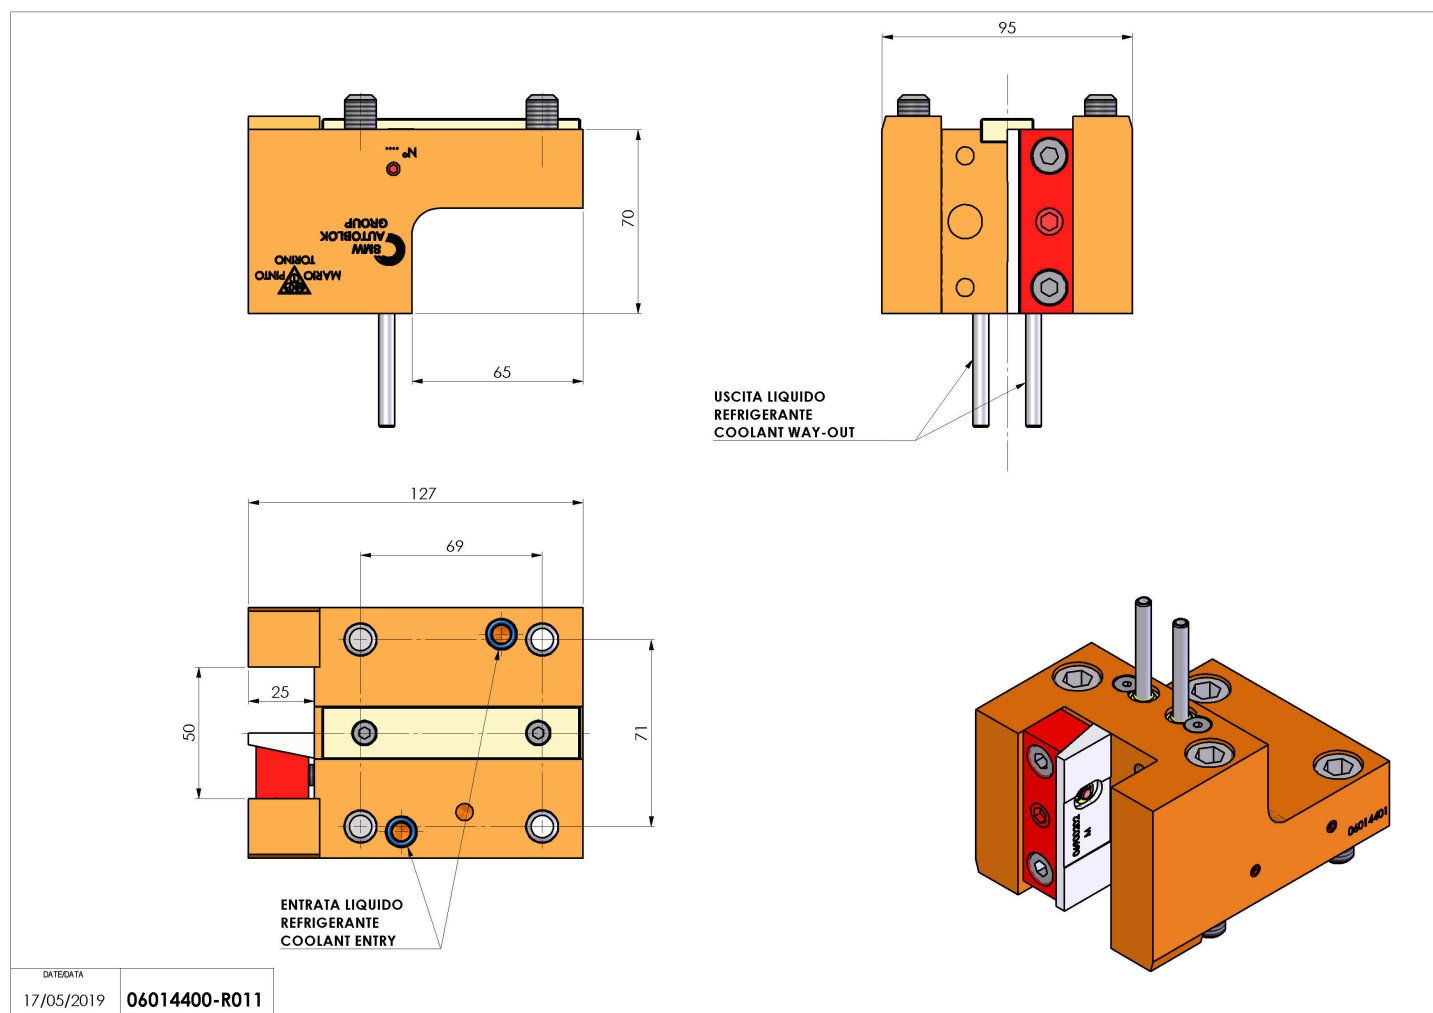

06014400 - TH-RAD D65 Q25 H70

Tipo	TH-RAD Portautensili statico radiale
Attacco	GAMBO CILINDRICO 65
Uscita utensile	TH radiale 25x25
Raffreddamento	Refrigerazione esterna
H [mm]	70

Accessori	N.D.
Note	N.D.
Note per il montaggio	Può avere delle limitazioni per alcune installazioni

Verificare sempre gli ingombri del portautensile in torretta

Salvo modifiche tecniche