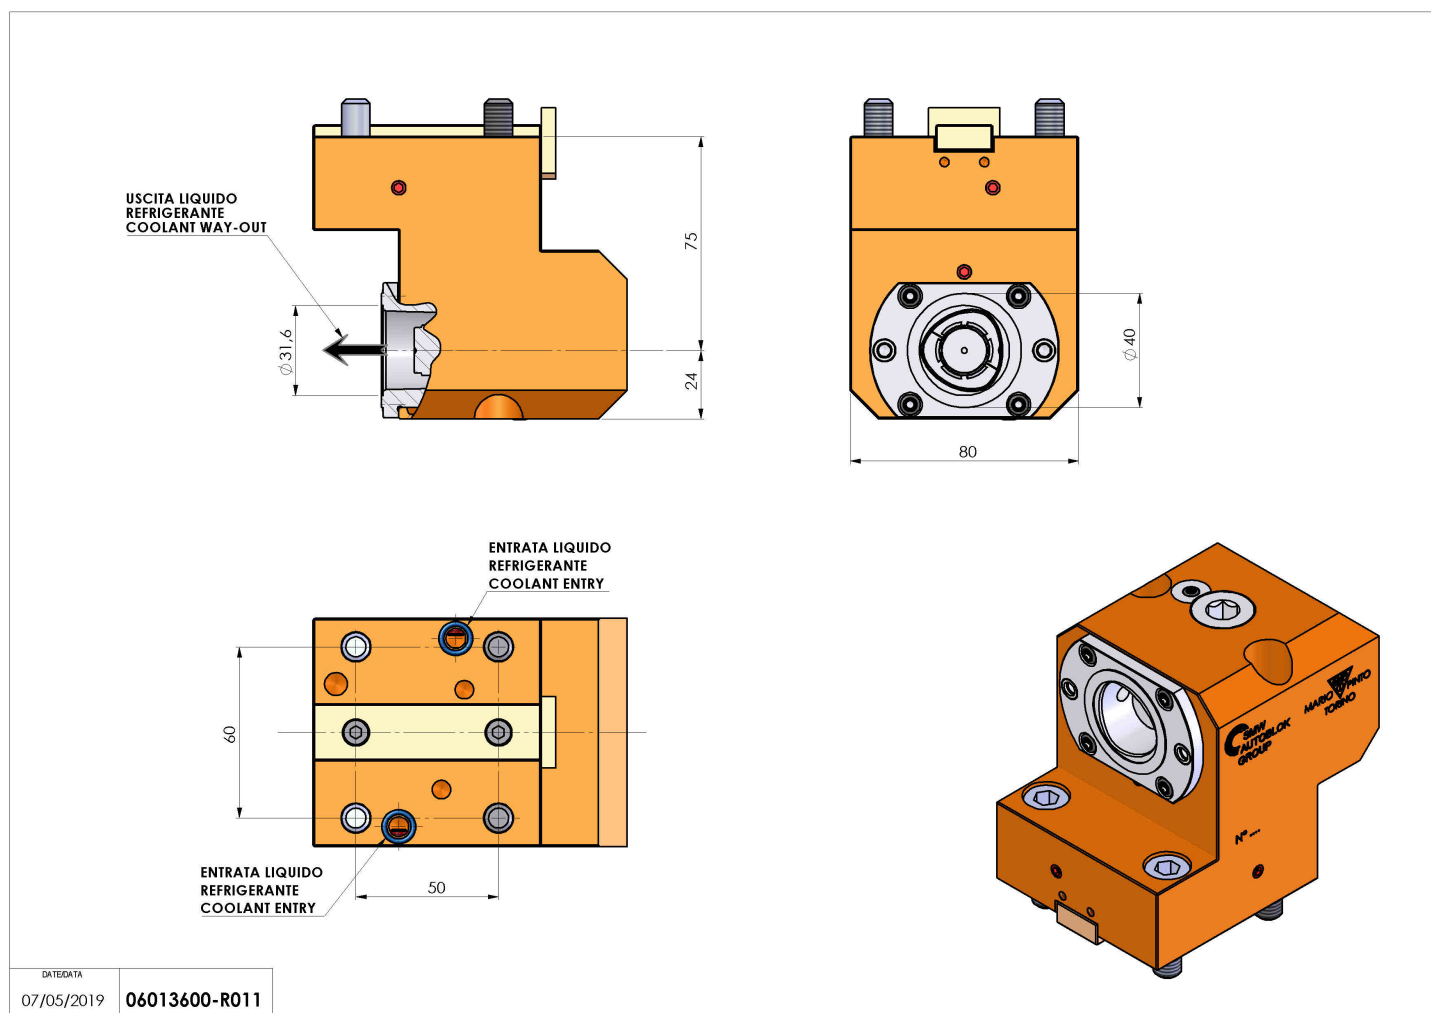

06013600 - TH-AX D55 C40 H75

Tipo	TH-AX Portautensili statico assiale
Attacco	GAMBO CILINDRICO 55
Uscita utensile	Uscita poligonale C40 ISO 26623-1
Raffreddamento	Refrigerazione interna
H [mm]	75
Accessori	N.D.
Note	N.D.
Note per il montaggio	Può avere delle limitazioni per alcune installazioni

Verificare sempre gli ingombri del portautensile in torretta

Salvo modifiche tecniche

DATE/GRA
07/05/2019 06013600-R011