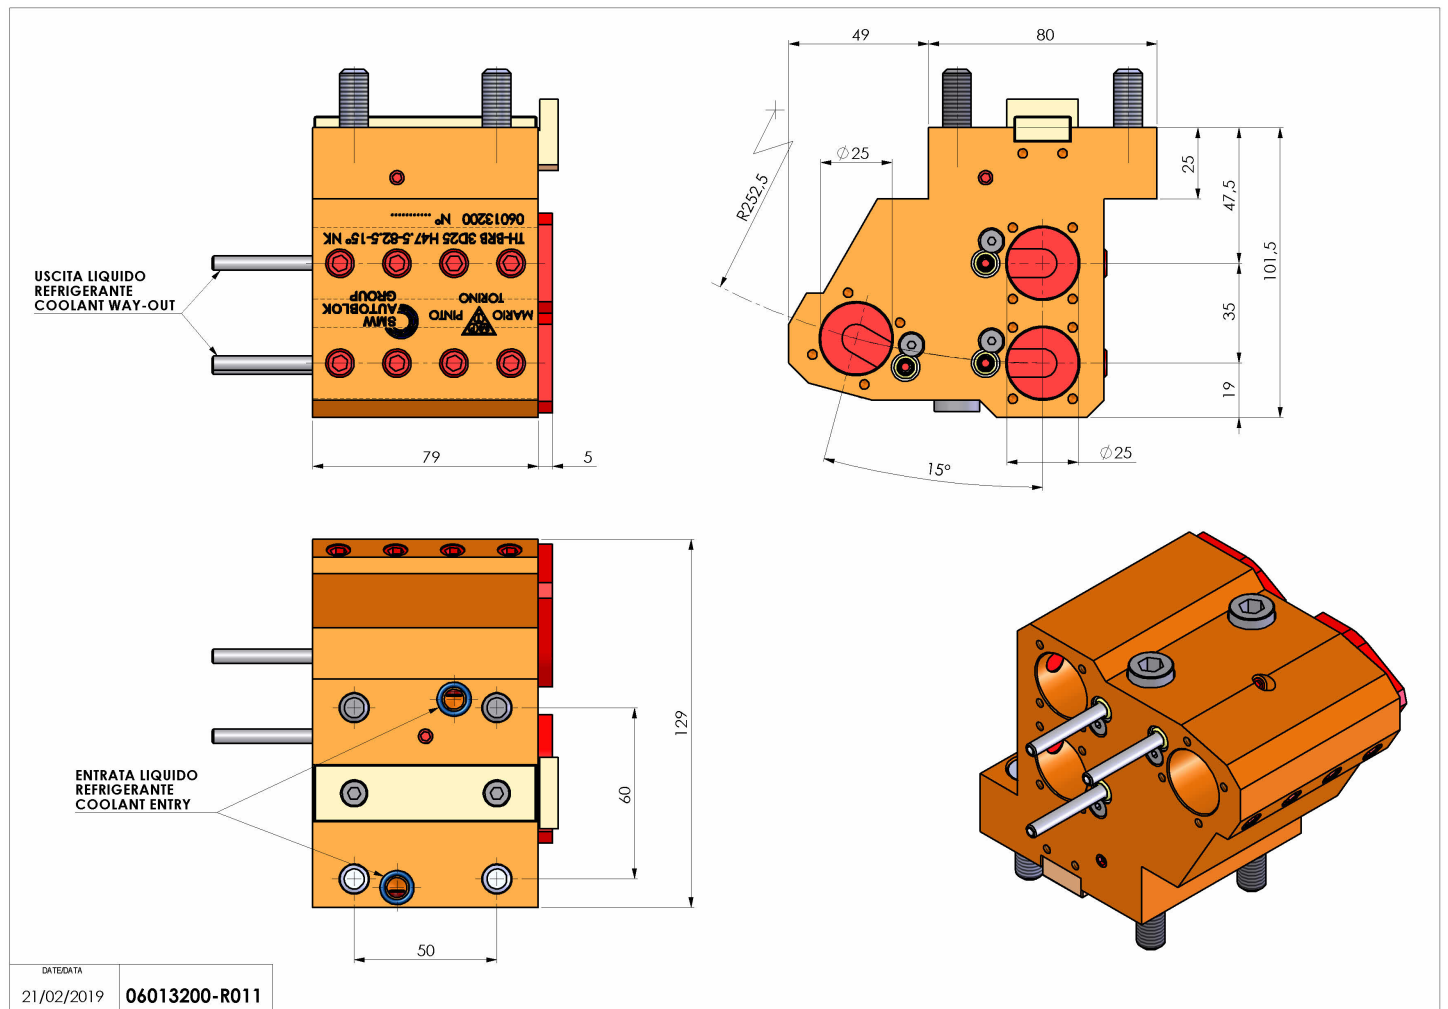

## 06013200 - TH-BRB 3D25 H47.5-82.5-15 NK

<b>Tipo</b>	TH-BRB Portautensili statico portabareno
<b>Attacco</b>	GAMBO CILINDRICO 55
<b>Uscita utensile</b>	TH porta bareno 25
<b>Raffreddamento</b>	Refrigerazione esterna / interna
<b>H [mm]</b>	47,5-82,5

<b>Accessori</b>	N.D.
<b>Note</b>	N.D.
<b>Note per il montaggio</b>	Può avere delle limitazioni per alcune installazioni

Verificare sempre gli ingombri del portautensile in torretta

Salvo modifiche tecniche