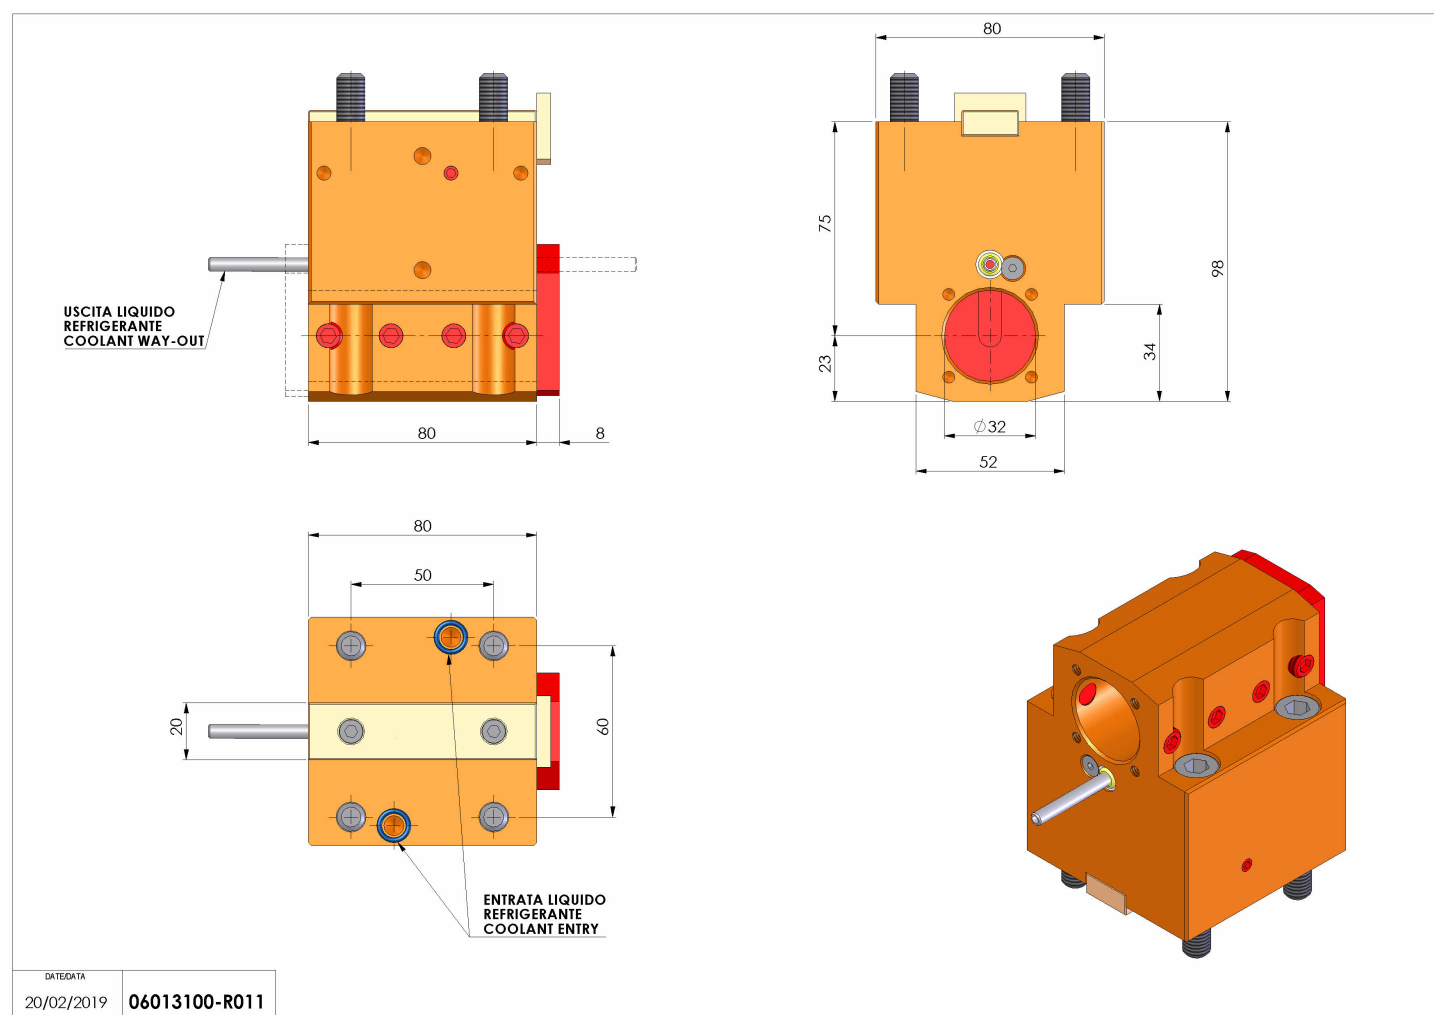

## 06013100 - TH-BRB D55 D32 H75 NK

<b>Tipo</b>	TH-BRB Portautensili statico portabareno
<b>Attacco</b>	GAMBO CILINDRICO 55
<b>Uscita utensile</b>	TH porta bareno 32
<b>Raffreddamento</b>	Refrigerazione esterna / interna
<b>H [mm]</b>	75

<b>Accessori</b>	N.D.
<b>Note</b>	N.D.
<b>Note per il montaggio</b>	Può avere delle limitazioni per alcune installazioni

Verificare sempre gli ingombri del portautensile in torretta

Salvo modifiche tecniche