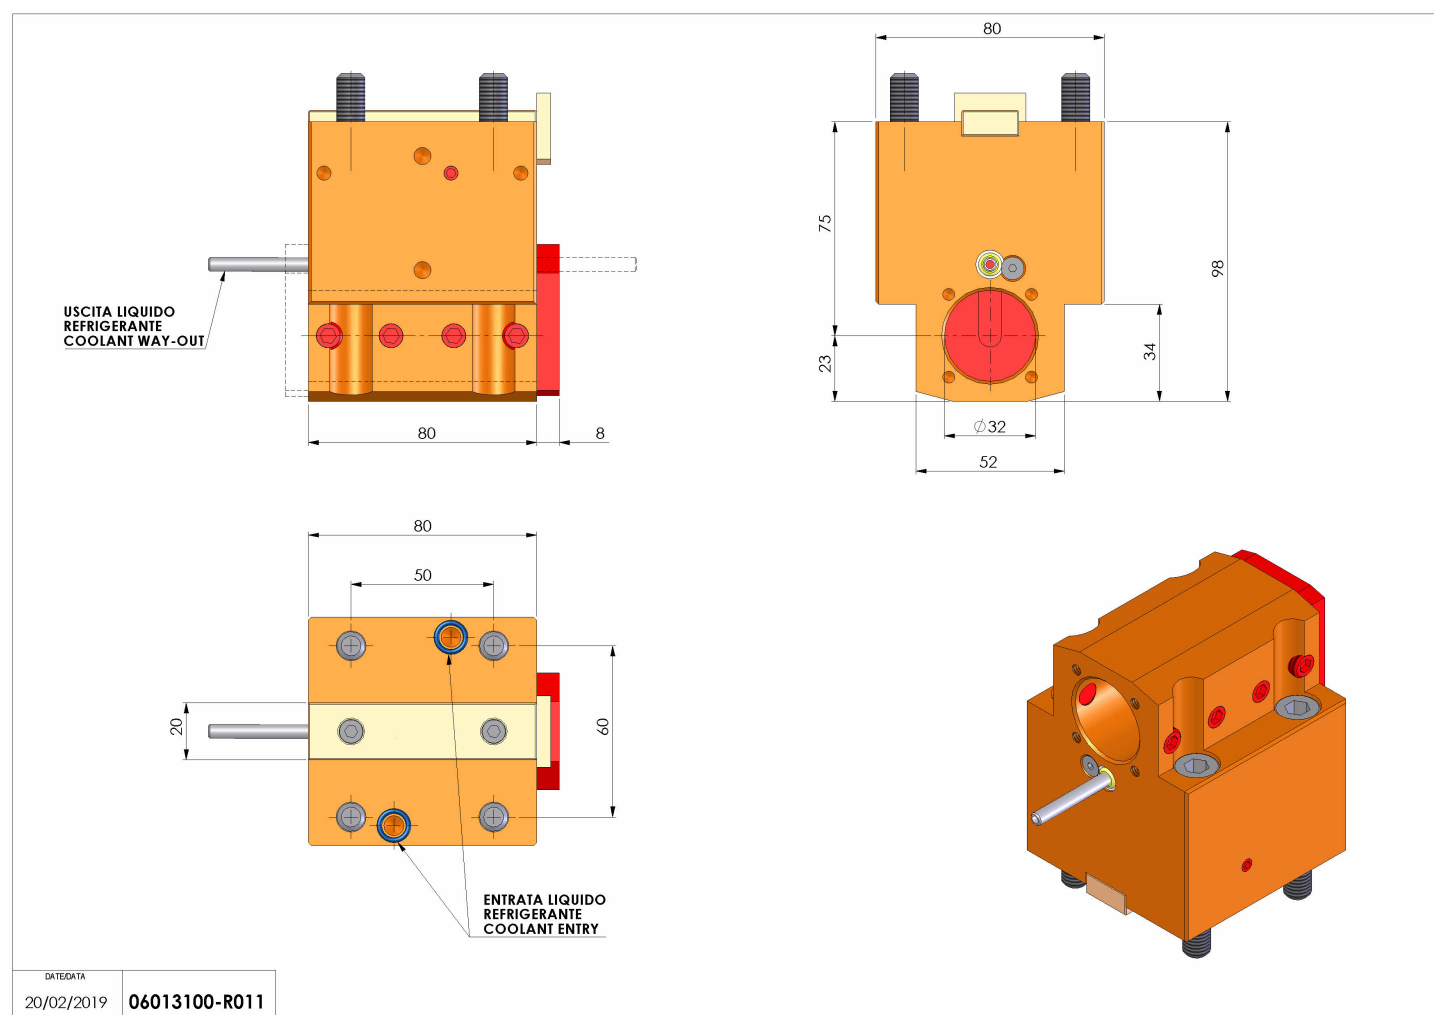

06013100 - TH-BRB D55 D32 H75 NK

Tipo	TH-BRB Portautensili statico portabareno
Attacco	GAMBO CILINDRICO 55
Uscita utensile	TH porta bareno 32
Raffreddamento	Refrigerazione esterna / interna
H [mm]	75

Accessori	N.D.
Note	N.D.
Note per il montaggio	Può avere delle limitazioni per alcune installazioni

Verificare sempre gli ingombri del portautensile in torretta

DATE/ATA
20/02/2019 06013100-R011

Salvo modifiche tecniche