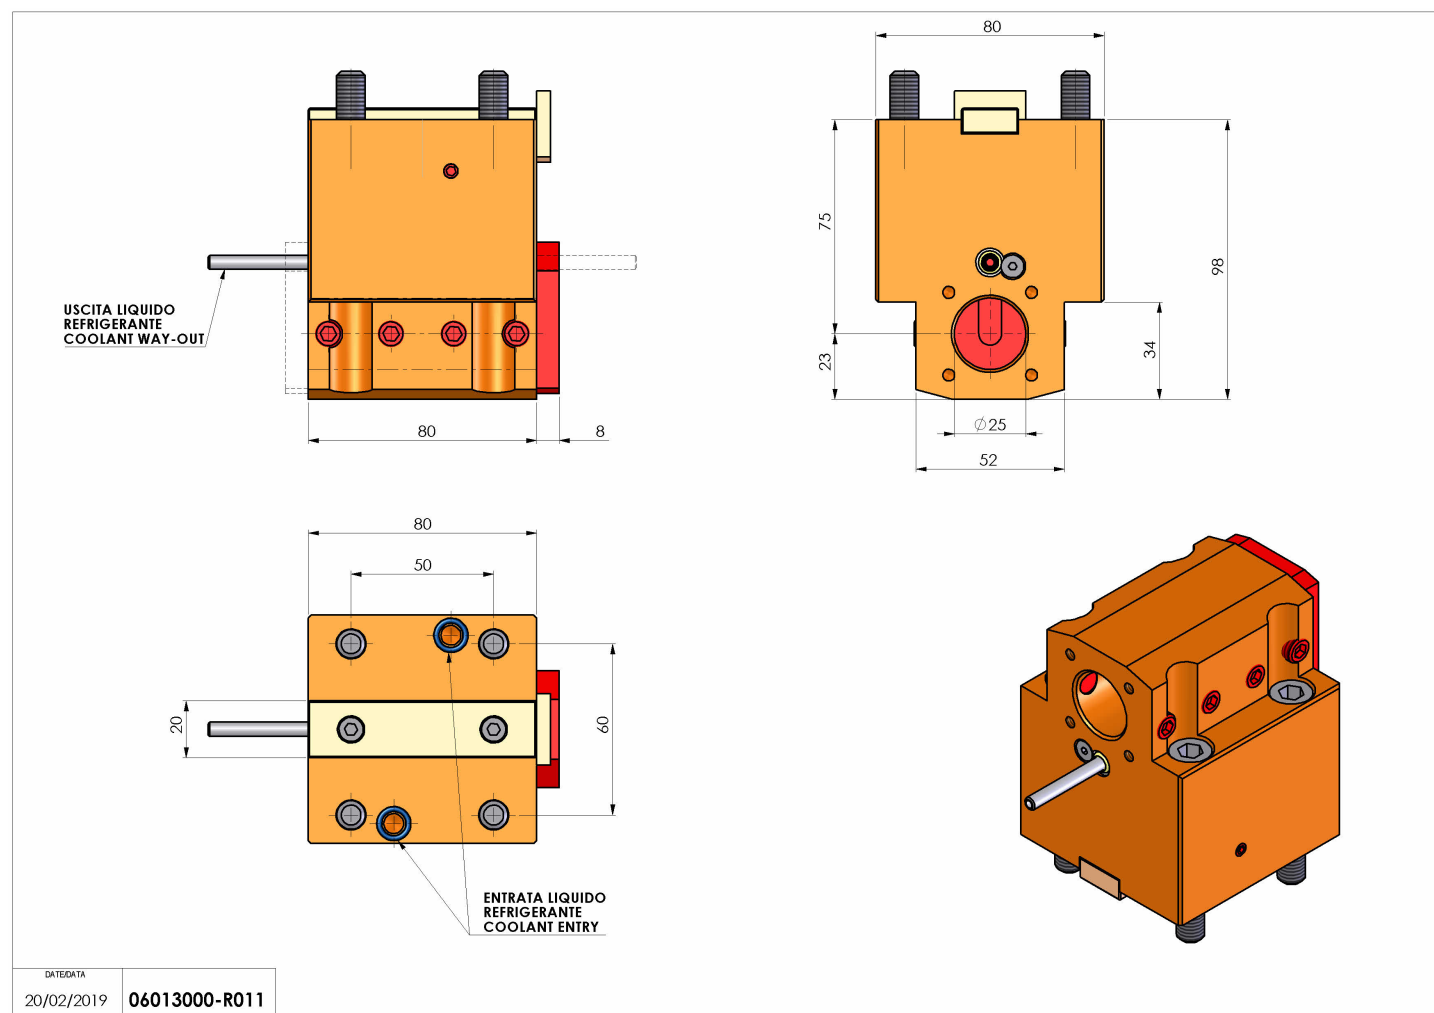

## 06013000 - TH-BRB D55 D25 H75 NK

<b>Tipo</b>	TH-BRB Portautensili statico portabareno
<b>Attacco</b>	GAMBO CILINDRICO 55
<b>Uscita utensile</b>	TH porta bareno 25
<b>Raffreddamento</b>	Refrigerazione esterna / interna
<b>H [mm]</b>	75

<b>Accessori</b>	N.D.
<b>Note</b>	N.D.
<b>Note per il montaggio</b>	Può avere delle limitazioni per alcune installazioni

Verificare sempre gli ingombri del portautensile in torretta

Salvo modifiche tecniche