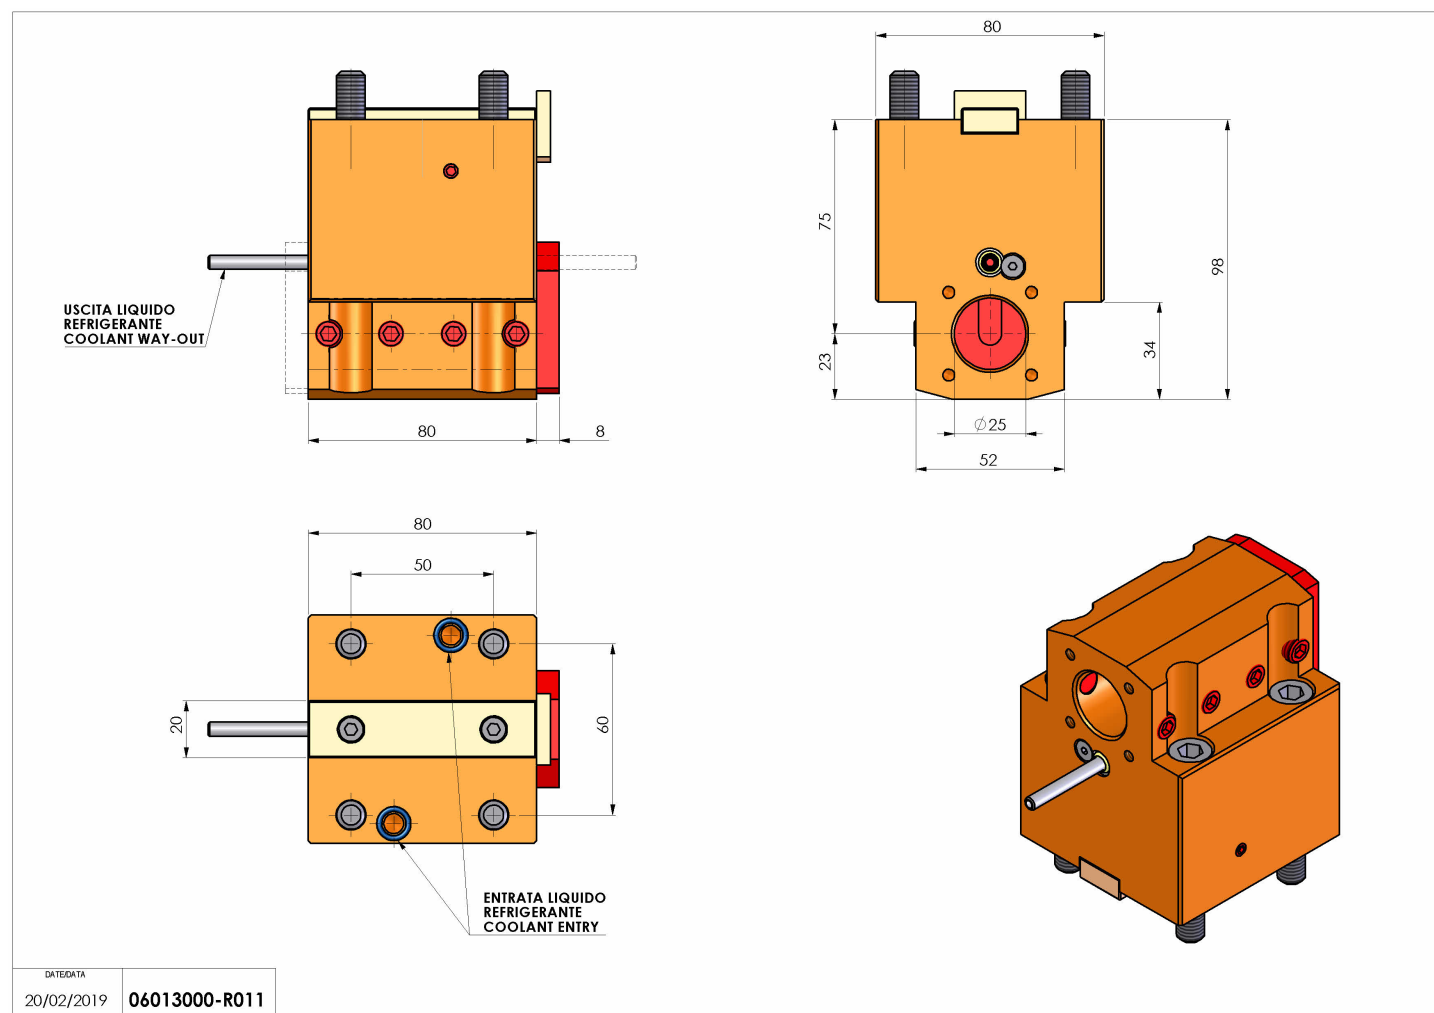

06013000 - TH-BRB D55 D25 H75 NK

Tipo	TH-BRB Portautensili statico portabareno
Attacco	GAMBO CILINDRICO 55
Uscita utensile	TH porta bareno 25
Raffreddamento	Refrigerazione esterna / interna
H [mm]	75

Accessori	N.D.
Note	N.D.
Note per il montaggio	Può avere delle limitazioni per alcune installazioni

Verificare sempre gli ingombri del portautensile in torretta

DATE/ATA

20/02/2019

06013000-R011

Salvo modifiche tecniche