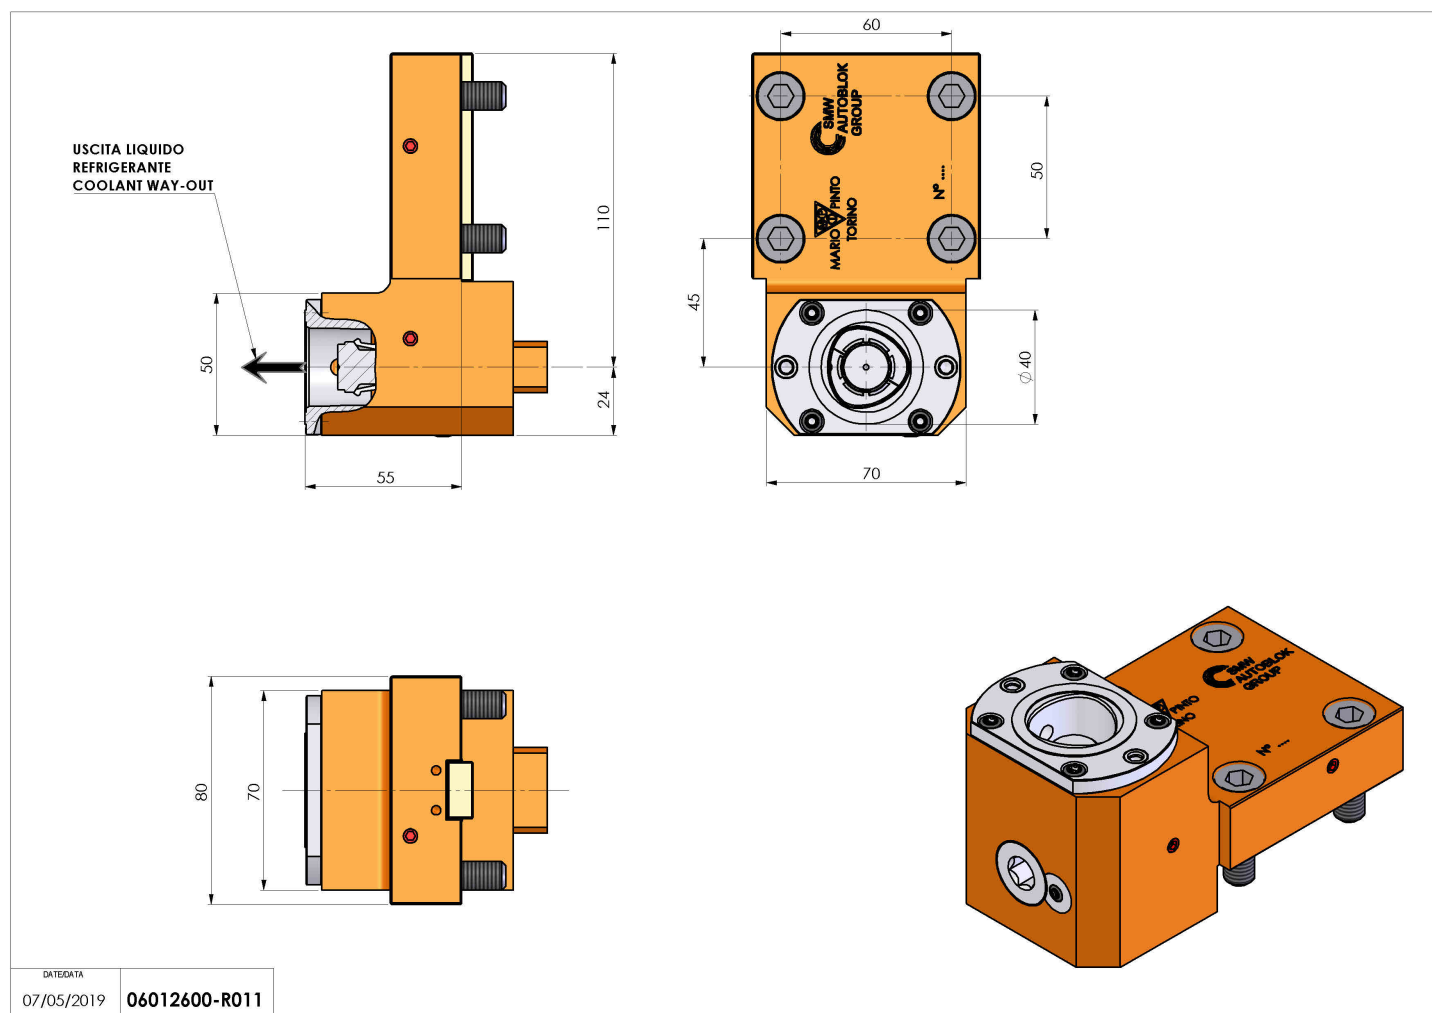

## 06012600 - TH-RAD D55 C40 OFS70 H55

<b>Tipo</b>	TH-RAD Portautensili statico radiale
<b>Attacco</b>	GAMBO CILINDRICO 55
<b>Uscita utensile</b>	Uscita poligonale C40 ISO 26623-1
<b>Raffreddamento</b>	Refrigerazione interna
<b>H [mm]</b>	55

<b>Accessori</b>	N.D.
<b>Note</b>	N.D.
<b>Note per il montaggio</b>	Può avere delle limitazioni per alcune installazioni

Verificare sempre gli ingombri del portautensile in torretta

Salvo modifiche tecniche