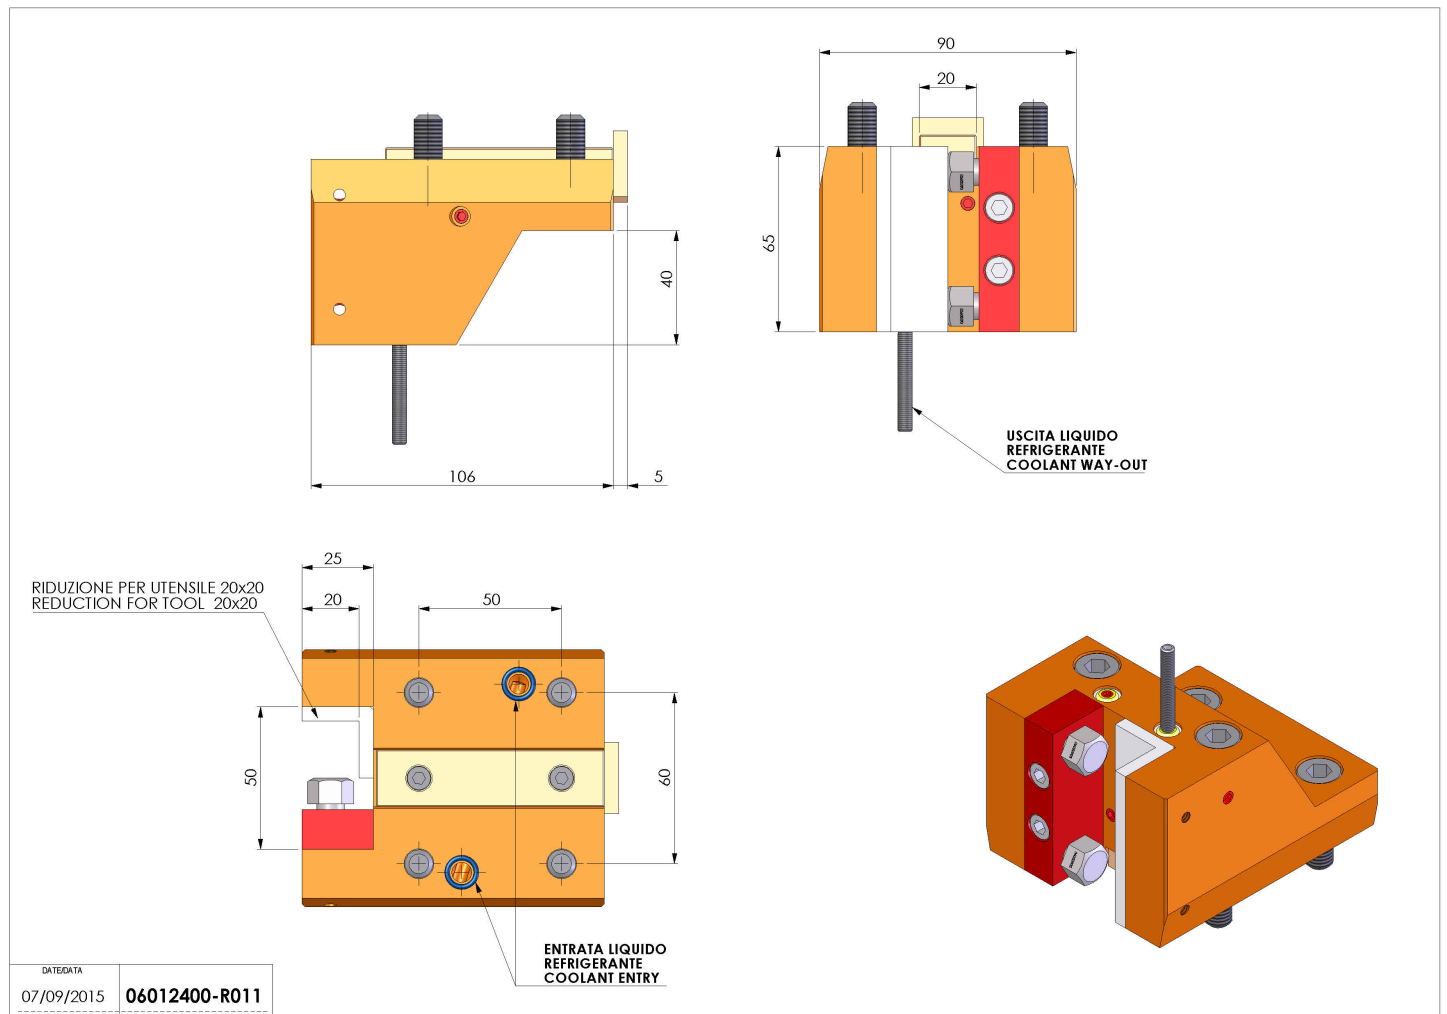

06012400 - TH-RAD D55 Q25-20 TP NK

Tipo	TH-RAD Portautensili statico radiale
Attacco	GAMBO CILINDRICO 55
Uscita utensile	TH radiale 25x25
Raffreddamento	Refrigerazione esterna
H [mm]	65

Accessori	N.D.
Note	N.D.
Note per il montaggio	Può avere delle limitazioni per alcune installazioni

Verificare sempre gli ingombri del portautensile in torretta

Salvo modifiche tecniche