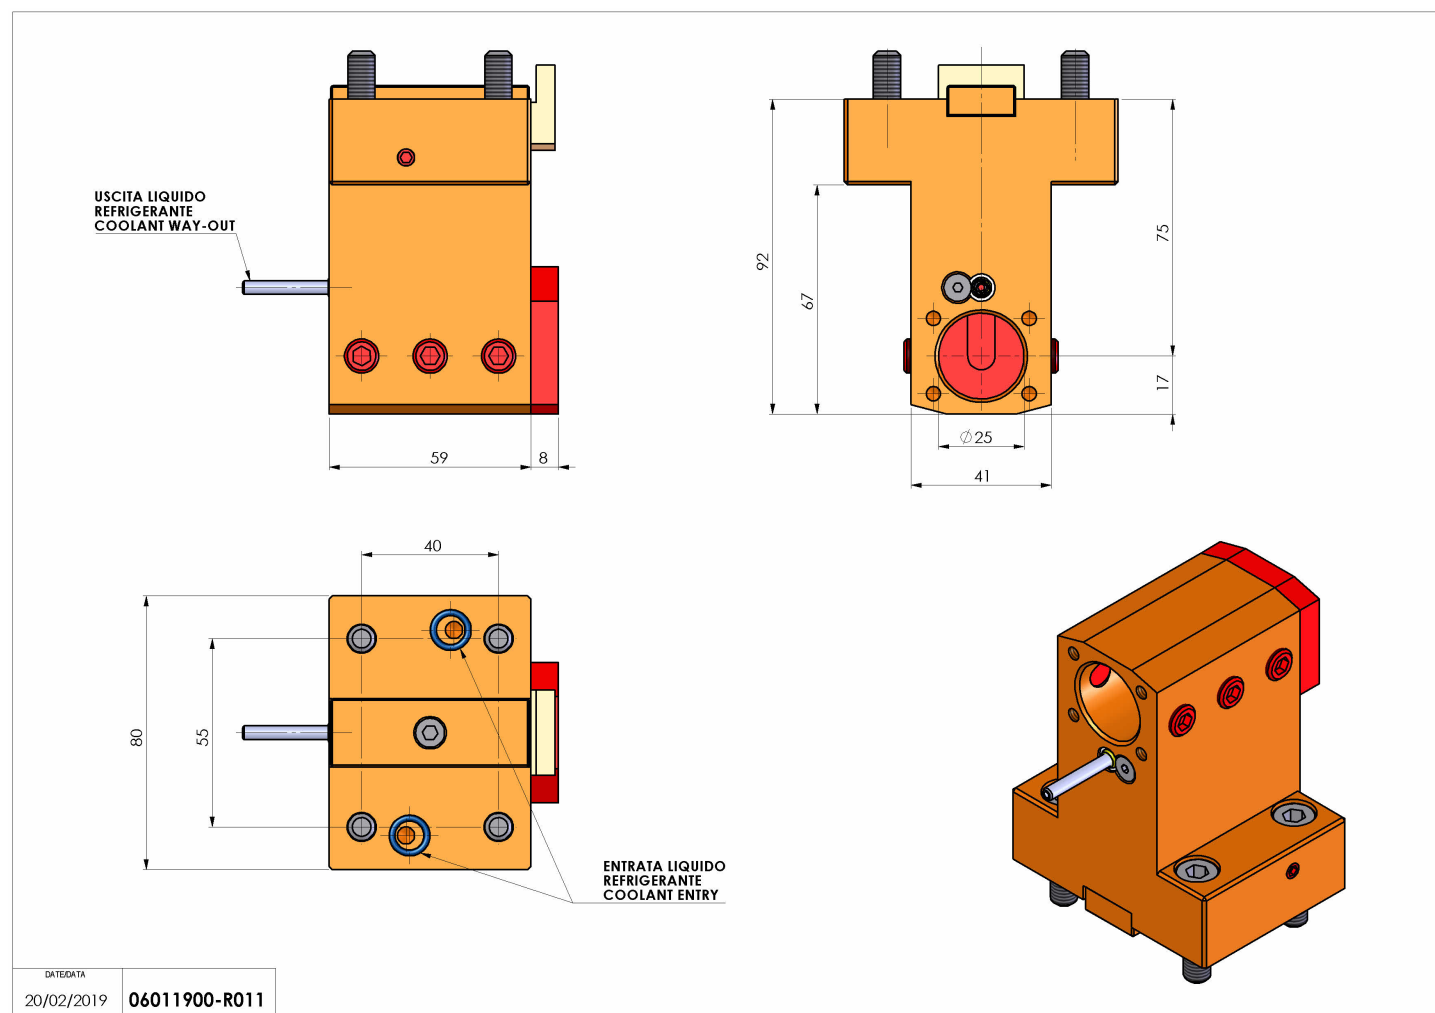

## 06011900 - TH-BRB D44 D25 H75 L59 NK

<b>Tipo</b>	TH-BRB Portautensili statico portabareno
<b>Attacco</b>	GAMBO CILINDRICO 44
<b>Uscita utensile</b>	TH porta bareno 25
<b>Raffreddamento</b>	Refrigerazione esterna / interna
<b>H [mm]</b>	75

<b>Accessori</b>	N.D.
<b>Note</b>	N.D.
<b>Note per il montaggio</b>	Può avere delle limitazioni per alcune installazioni

Verificare sempre gli ingombri del portautensile in torretta

Salvo modifiche tecniche