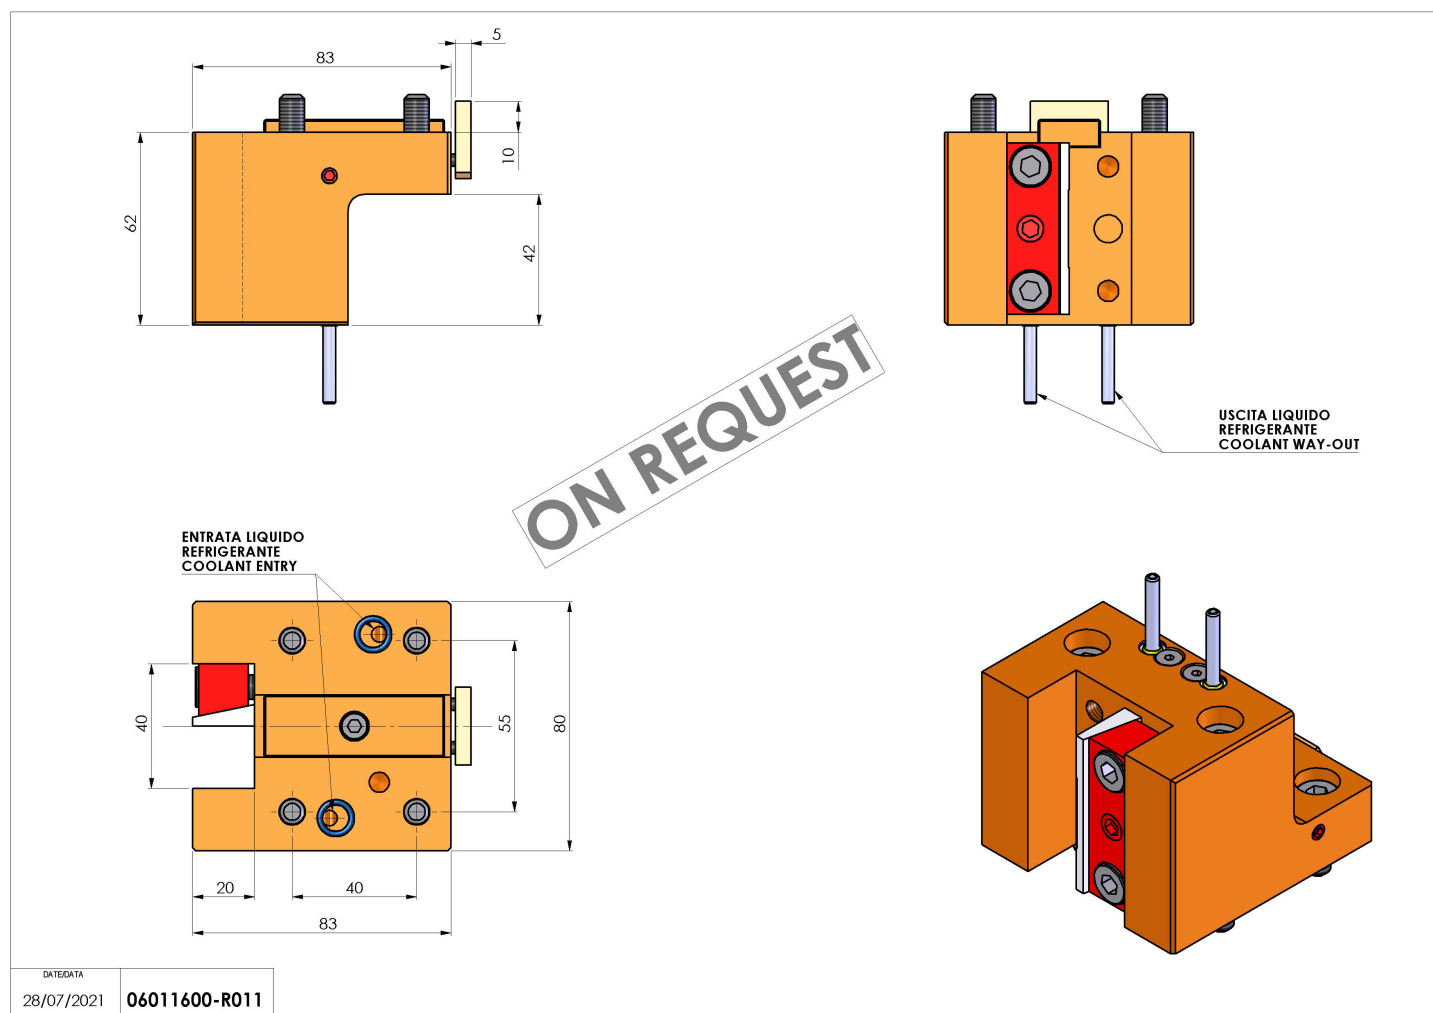

06011600 - TH-RAD UT20 L83 H62

Tipo	TH-RAD Portautensili statico radiale
Attacco	GAMBO CILINDRICO 44
Uscita utensile	TH radiale 20x20
Raffreddamento	Refrigerazione esterna
H [mm]	62

ON REQUEST

Accessori	N.D.
Note	N.D.
Note per il montaggio	Può avere delle limitazioni per alcune installazioni

Verificare sempre gli ingombri del portautensile in torretta

DATE DATA	06011600-R011
28/07/2021	

Salvo modifiche tecniche