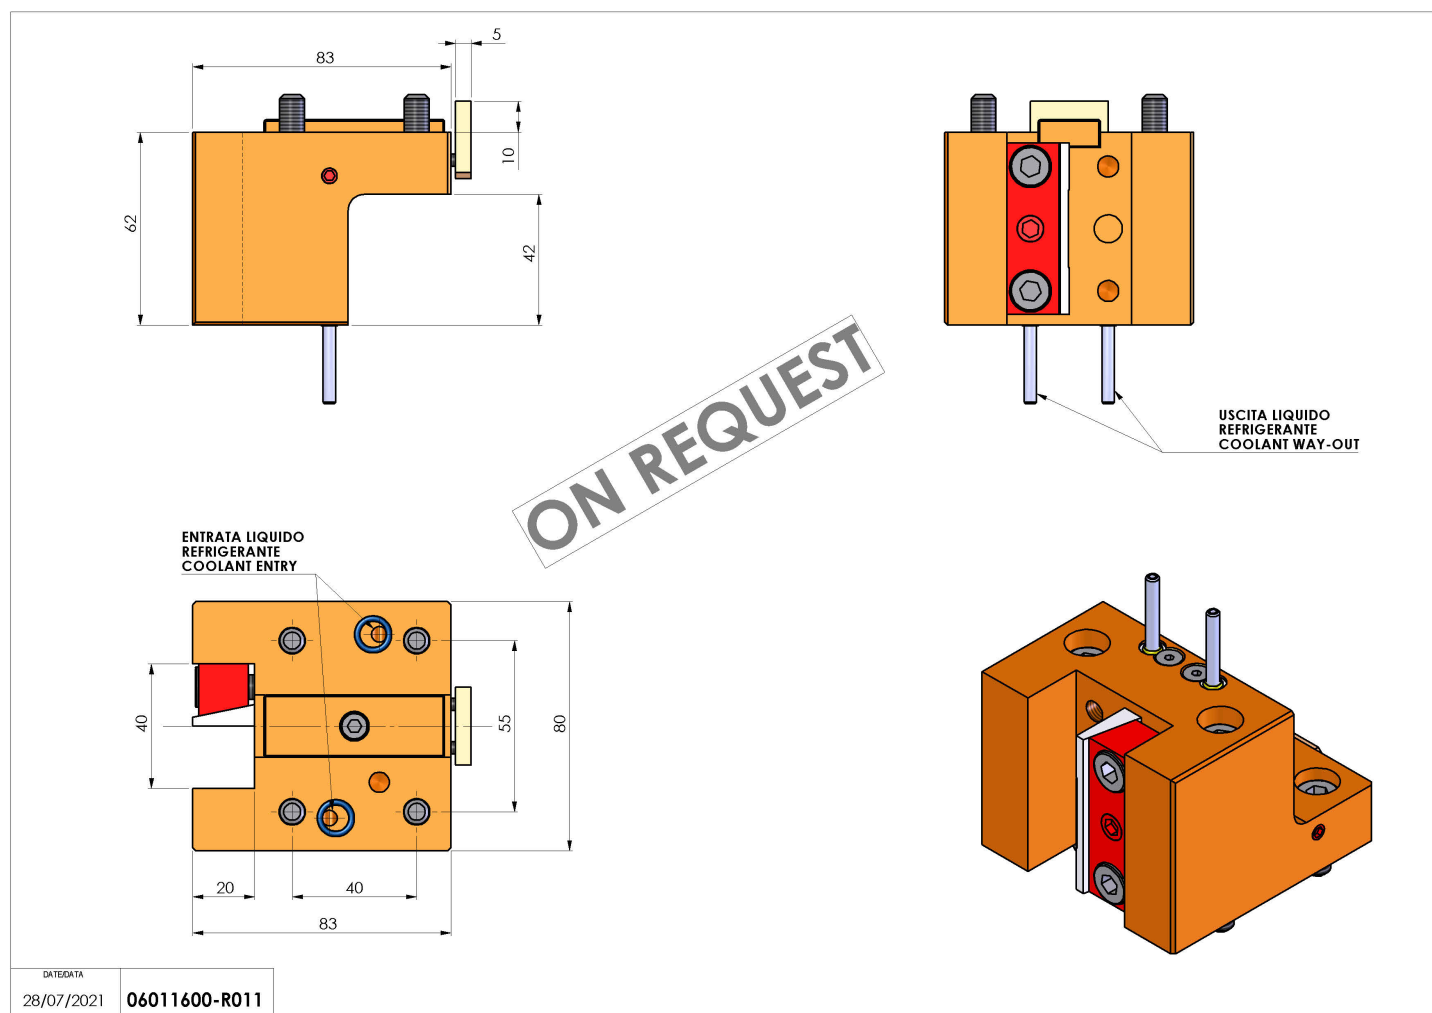

06011600 - TH-RAD UT20 L83 H62

Tipo	TH-RAD Portautensili statico radiale
Attacco	GAMBO CILINDRICO 44
Uscita utensile	TH radiale 20x20
Raffreddamento	Refrigerazione esterna
H [mm]	62

ON REQUEST

Accessori	N.D.
Note	N.D.
Note per il montaggio	Può avere delle limitazioni per alcune installazioni

Verificare sempre gli ingombri del portautensile in torretta

DATE/ATA	
28/07/2021	06011600-R011

Salvo modifiche tecniche