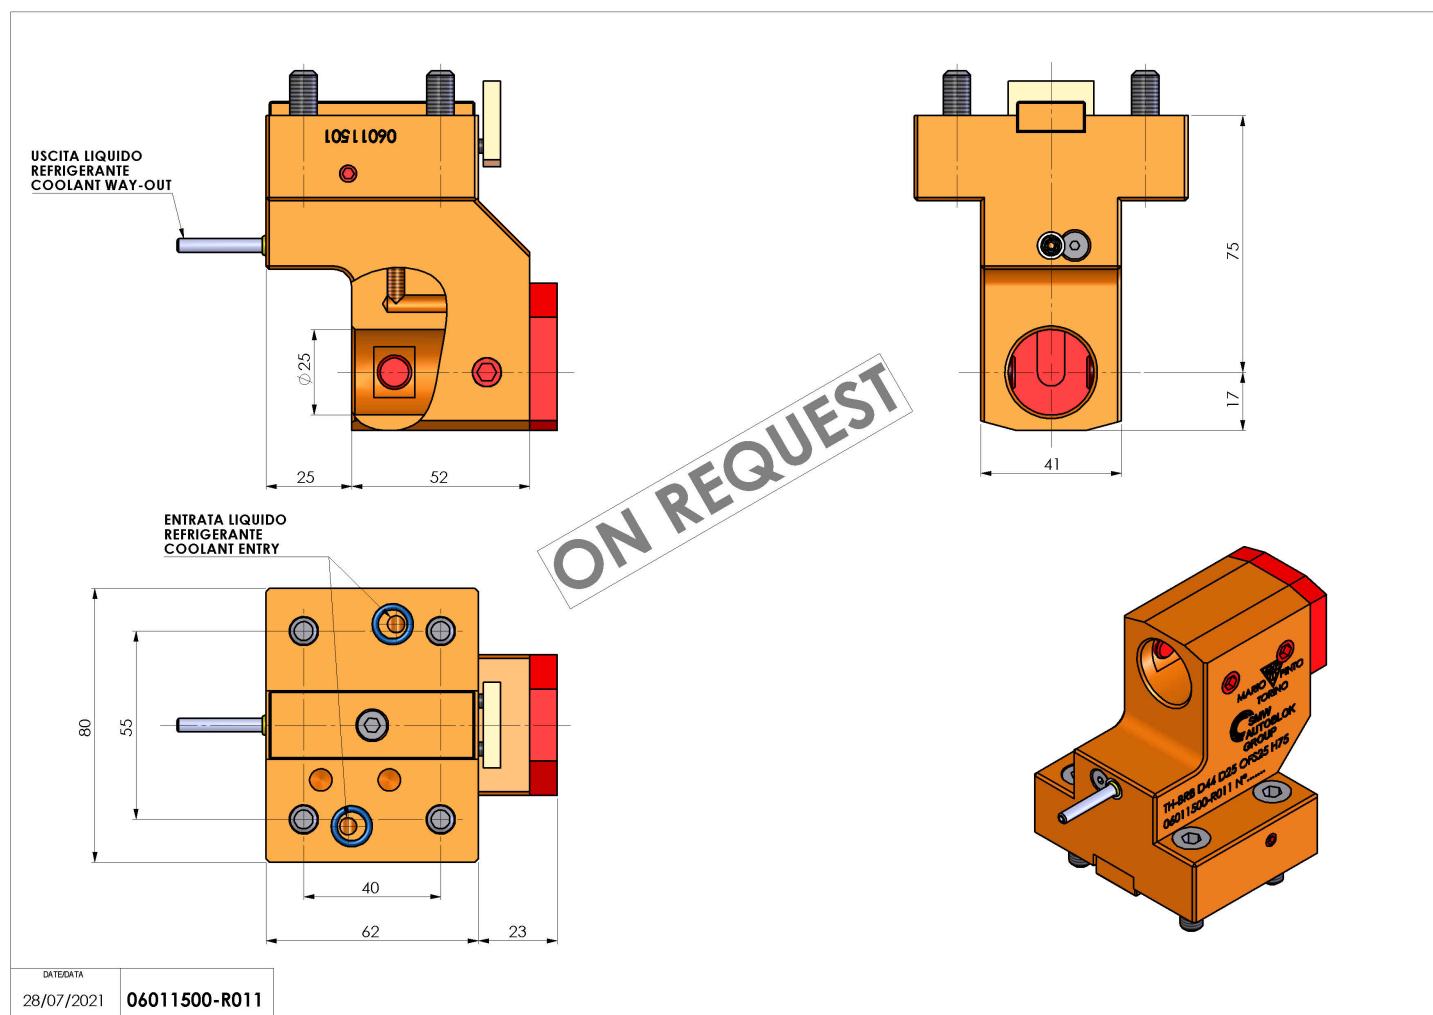

06011500 - TH-BRB D44 D25 OFS25 H75

Tipo	TH-BRB Portautensili statico portabareno
Attacco	GAMBO CILINDRICO 44
Uscita utensile	TH porta bareno 25
Raffreddamento	Refrigerazione esterna
H [mm]	75

ON REQUEST

Accessori	N.D.
Note	N.D.
Note per il montaggio	Può avere delle limitazioni per alcune installazioni

Verificare sempre gli ingombri del portautensile in torretta

Salvo modifiche tecniche