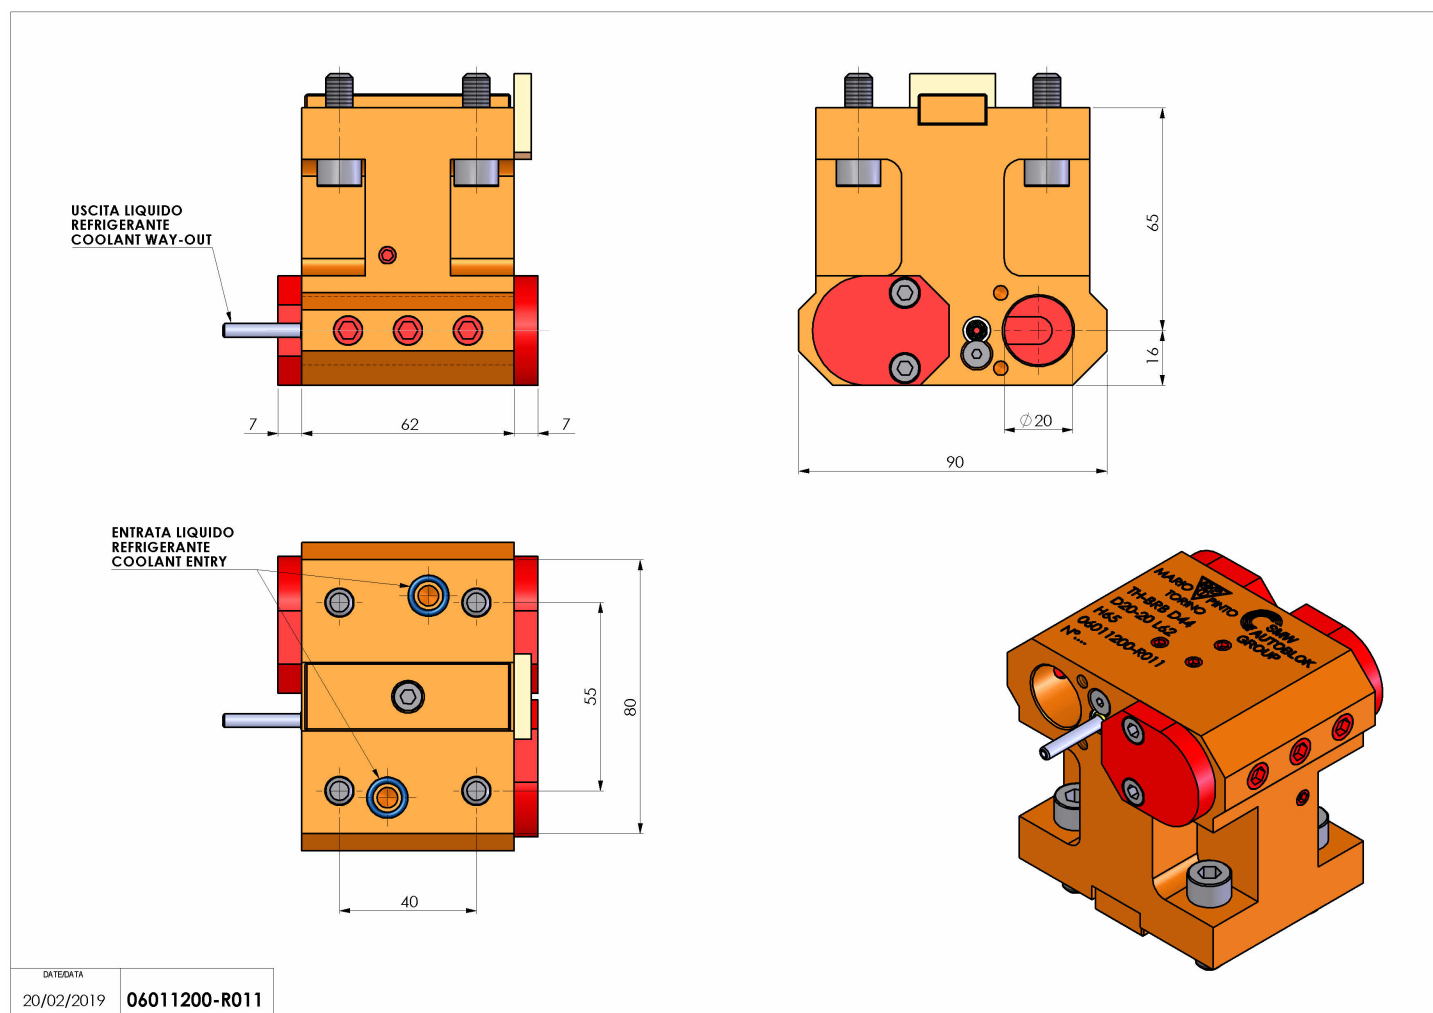

06011200 - TH-BRB D44 D20-20 L62 H65

Tipo	TH-BRB Portautensili statico portabareno
Attacco	GAMBO CILINDRICO 44
Uscita utensile	TH porta bareno 20
Raffreddamento	Refrigerazione esterna / interna
H [mm]	65

Accessori	N.D.
Note	N.D.
Note per il montaggio	Può avere delle limitazioni per alcune installazioni

Verificare sempre gli ingombri del portautensile in torretta

Salvo modifiche tecniche

DATE/DATE	
20/02/2019	06011200-R011