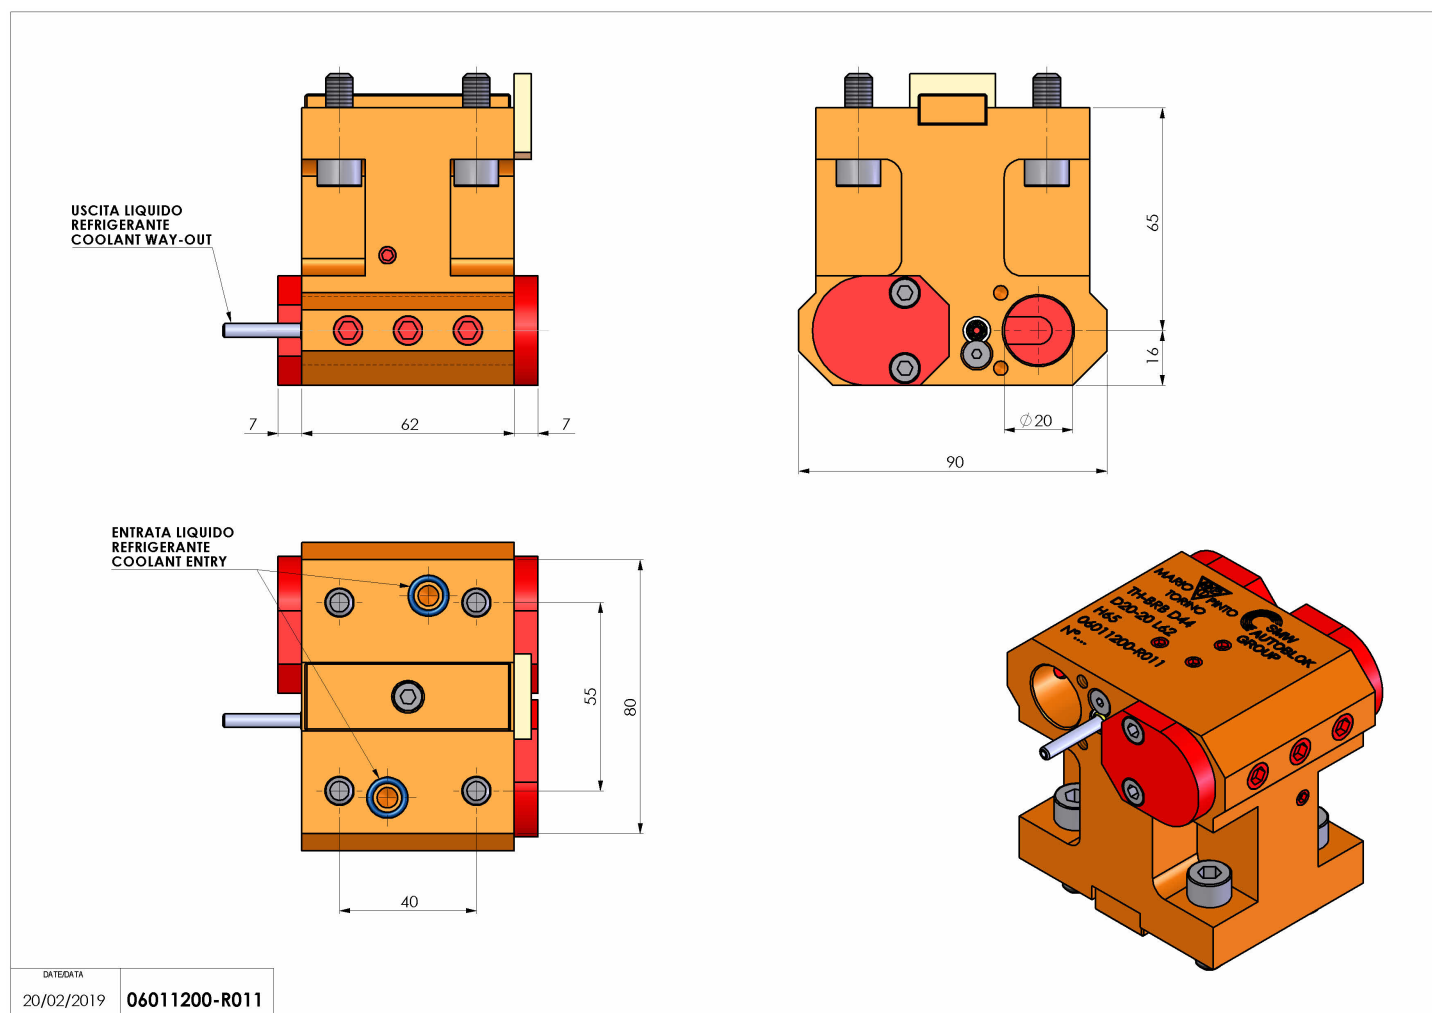

06011200 - TH-BRB D44 D20-20 L62 H65

Tipo	TH-BRB Portautensili statico portabareno
Attacco	GAMBO CILINDRICO 44
Uscita utensile	TH porta bareno 20
Raffreddamento	Refrigerazione esterna / interna
H [mm]	65

Accessori	N.D.
Note	N.D.
Note per il montaggio	Può avere delle limitazioni per alcune installazioni

Verificare sempre gli ingombri del portautensile in torretta

Salvo modifiche tecniche