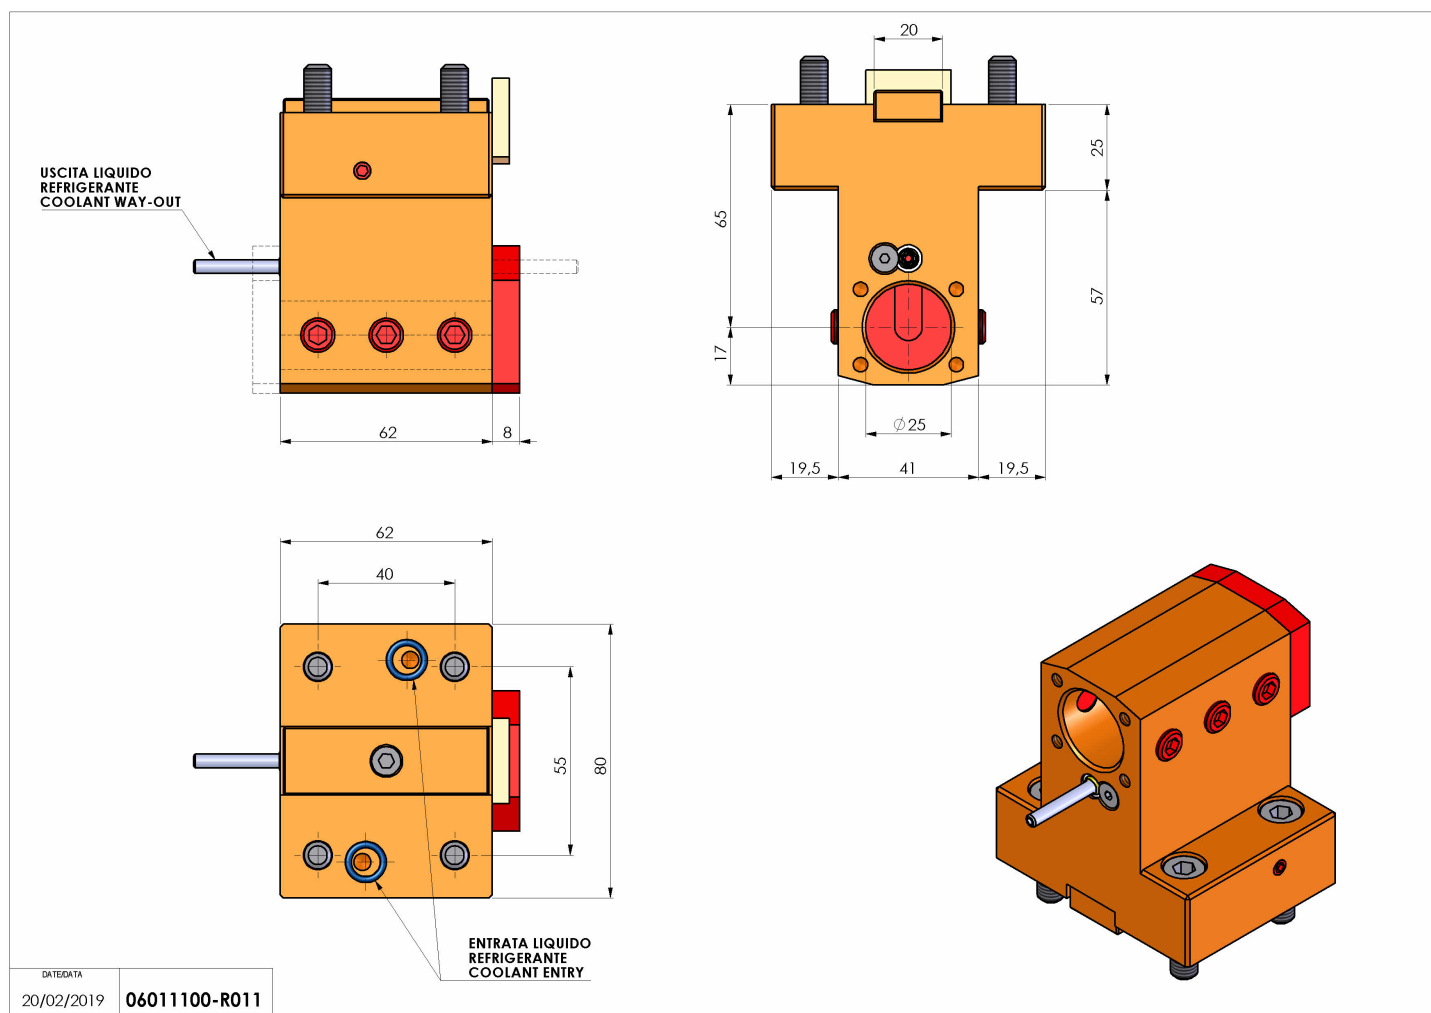

06011100 - TH-BRB D44 D25 H65 NK

Tipo	TH-BRB Portautensili statico portabareno
Attacco	GAMBO CILINDRICO 44
Uscita utensile	TH porta bareno 25
Raffreddamento	Refrigerazione esterna / interna
H [mm]	65
Accessori	N.D.
Note	N.D.
Note per il montaggio	Può avere delle limitazioni per alcune installazioni

Verificare sempre gli ingombri del portautensile in torretta

Salvo modifiche tecniche