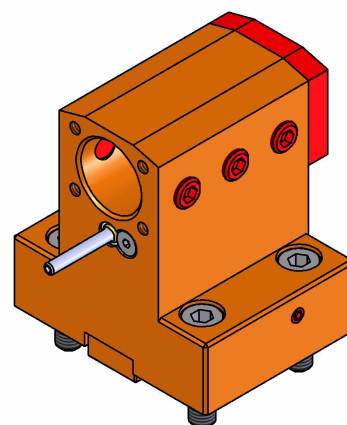

06011100 - TH-BRB D44 D25 H65 NK

Tipo	TH-BRB Portautensili statico portabareno
Attacco	GAMBO CILINDRICO 44
Uscita utensile	TH porta bareno 25
Raffreddamento	Refrigerazione esterna / interna
H [mm]	65
Accessori	N.D.
Note	N.D.
Note per il montaggio	Può avere delle limitazioni per alcune installazioni

Verificare sempre gli ingombri del portautensile in torretta

Salvo modifiche tecniche

DATE/DATE
20/02/2019 06011100-R011