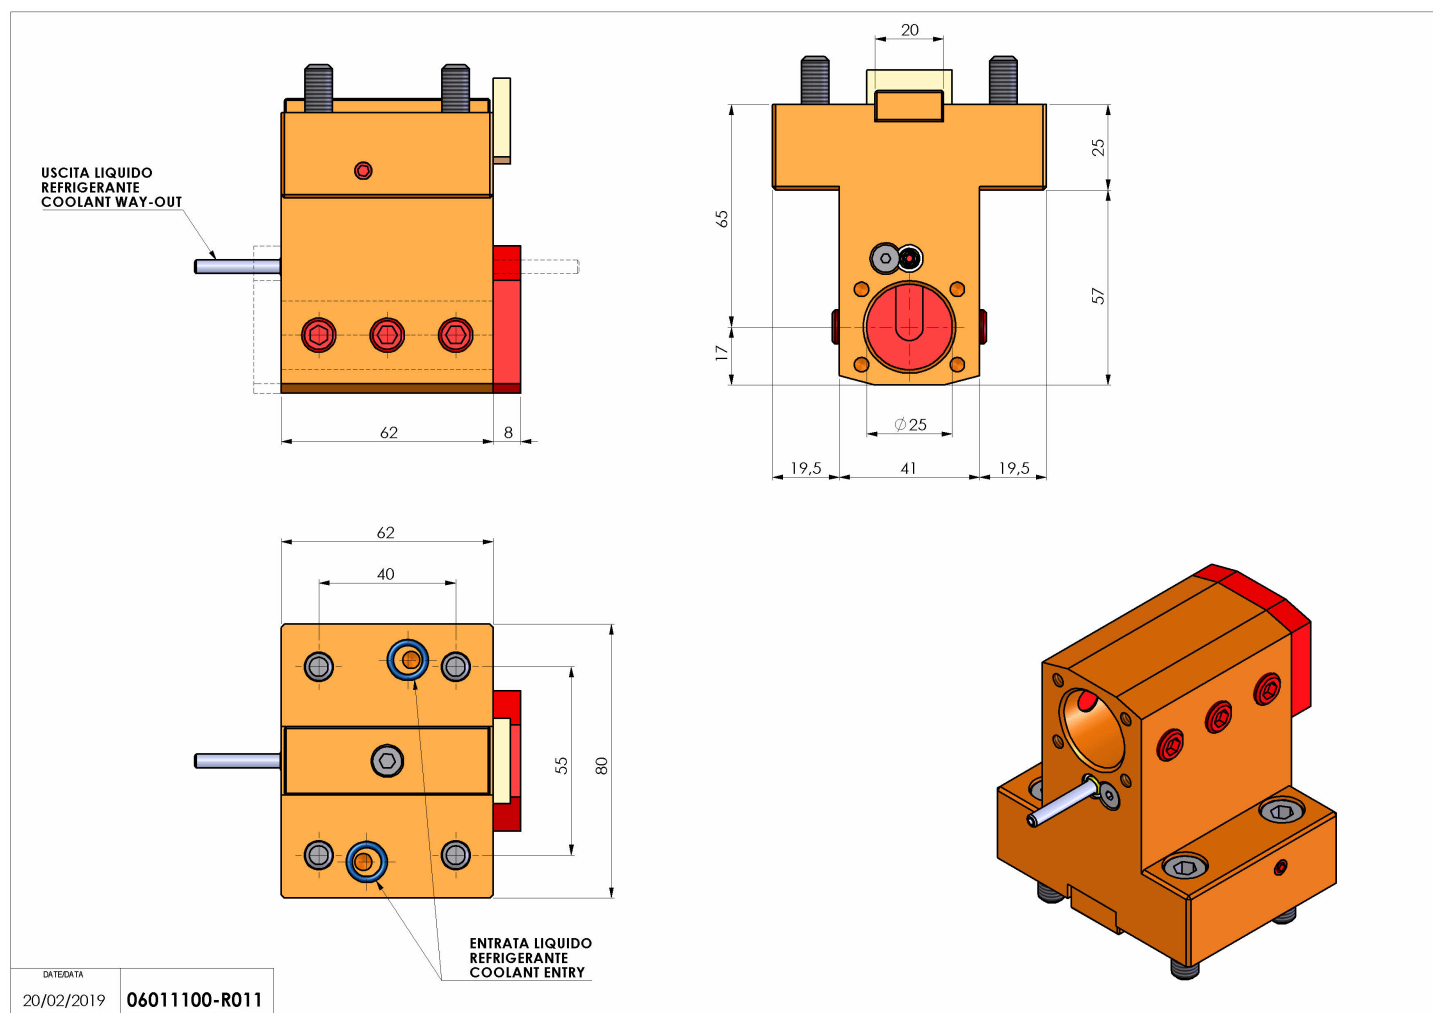

06011100 - TH-BRB D44 D25 H65 NK

Tipo	TH-BRB Portautensili statico portabareno
Attacco	GAMBO CILINDRICO 44
Uscita utensile	TH porta bareno 25
Raffreddamento	Refrigerazione esterna / interna
H [mm]	65
Accessori	N.D.
Note	N.D.
Note per il montaggio	Può avere delle limitazioni per alcune installazioni

Verificare sempre gli ingombri del portautensile in torretta

Salvo modifiche tecniche

DATE/DATE
20/02/2019 06011100-R011