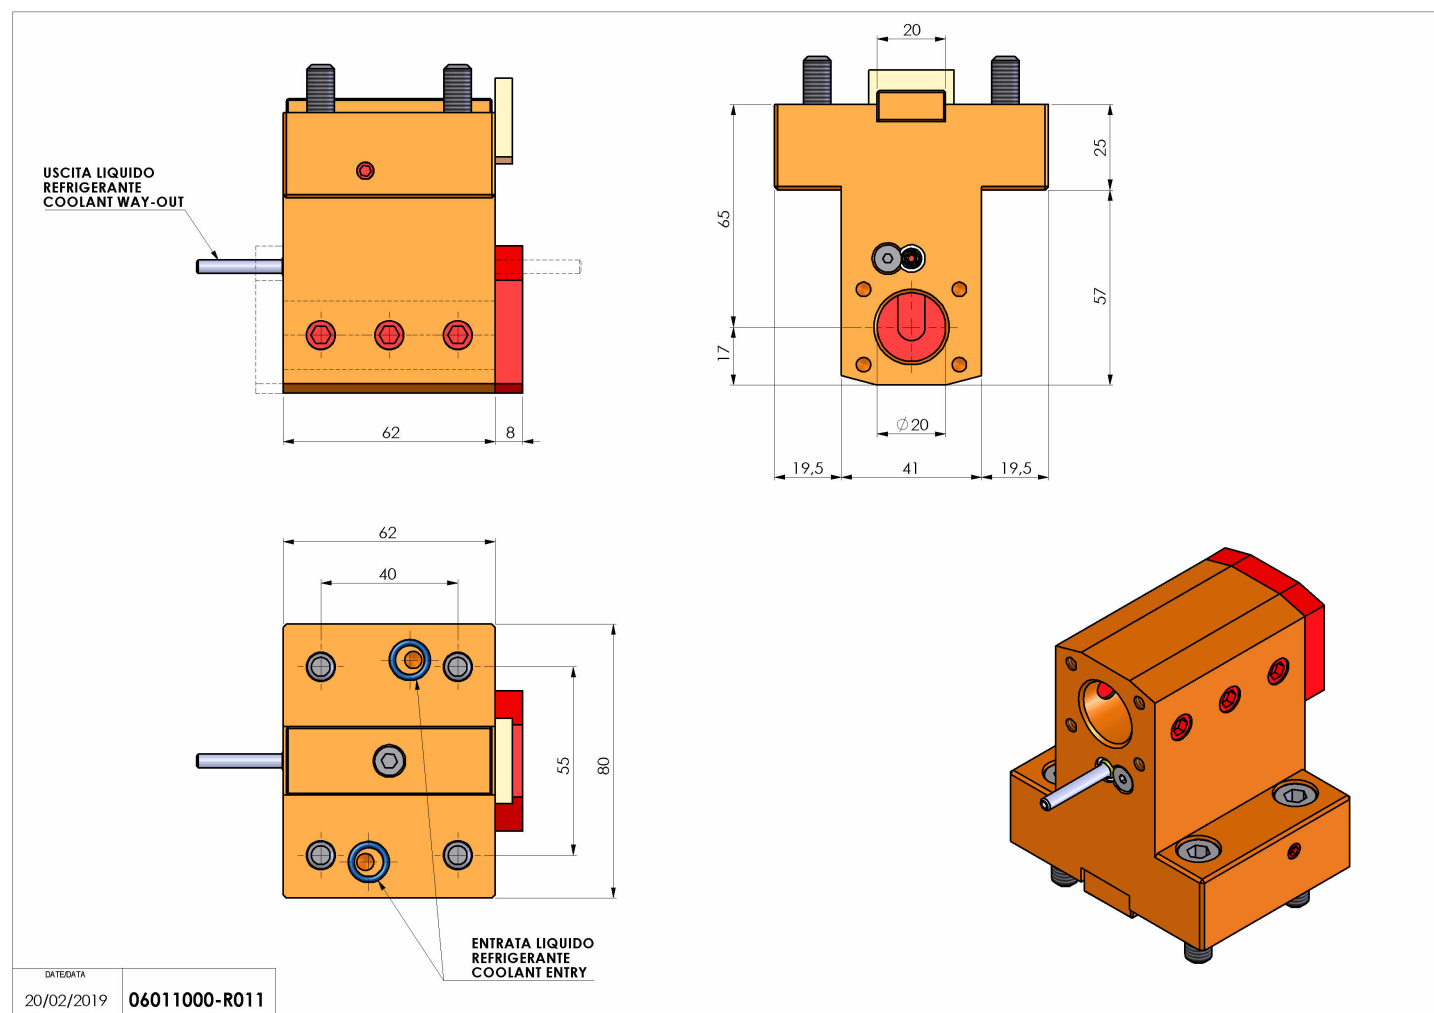

06011000 - TH-BRB D44 D20 H65 NK

Tipo	TH-BRB Portautensili statico portabareno
Attacco	GAMBO CILINDRICO 44
Uscita utensile	TH porta bareno 20
Raffreddamento	Refrigerazione esterna / interna
H [mm]	65

Accessori	N.D.
Note	N.D.
Note per il montaggio	Può avere delle limitazioni per alcune installazioni

Verificare sempre gli ingombri del portautensile in torretta

Salvo modifiche tecniche