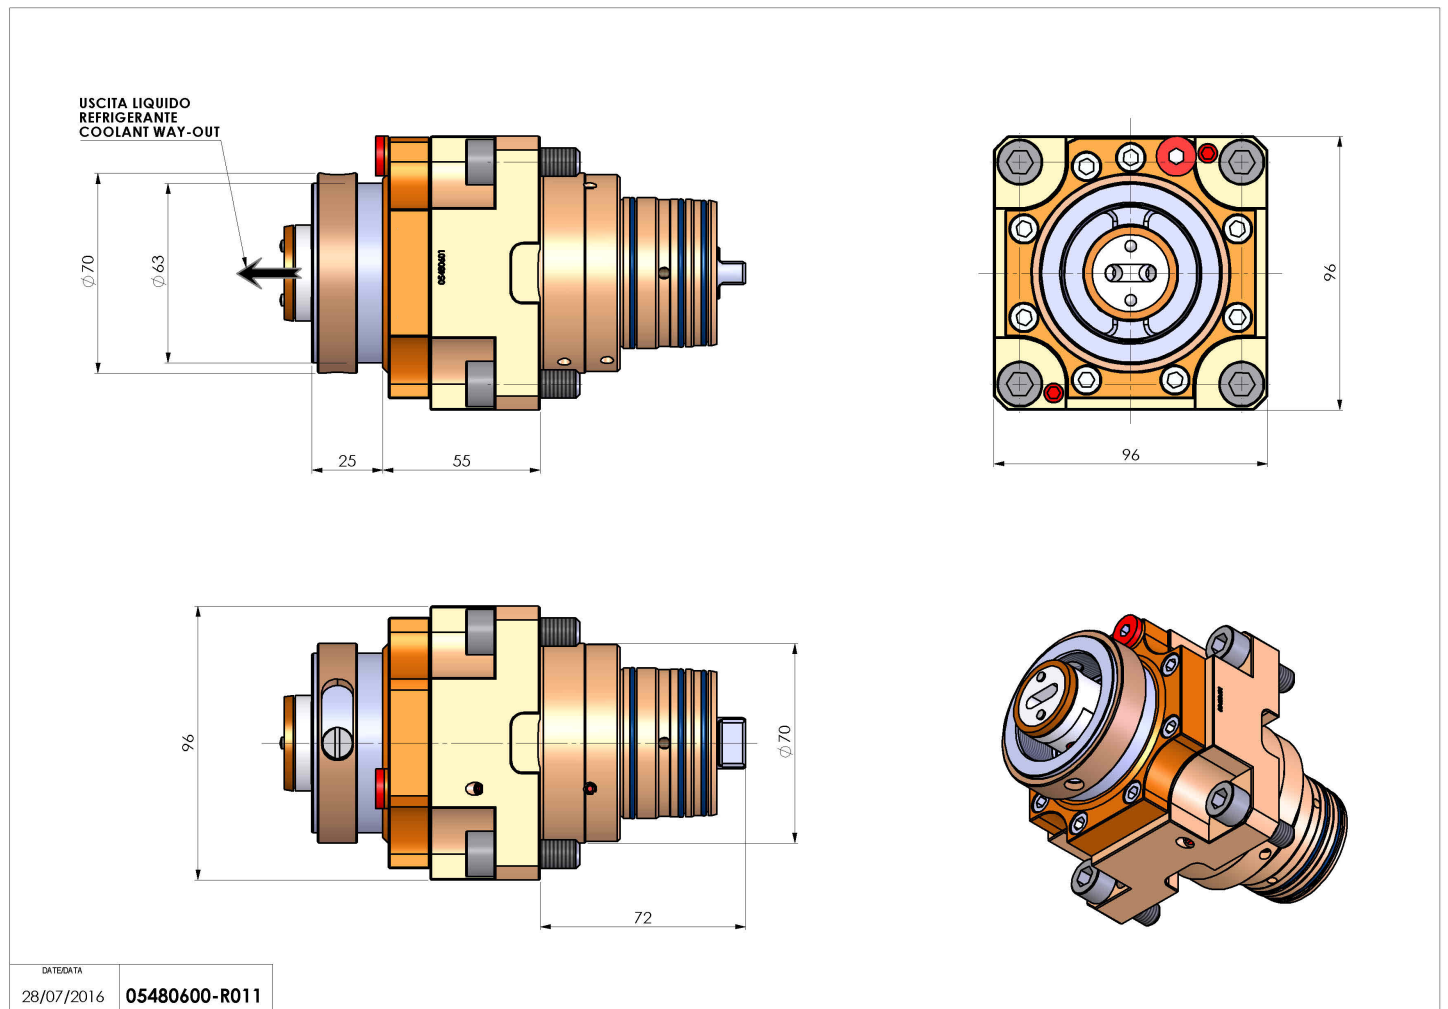

## 05480600 - LT-S D70 HSK63 RF H80 FA

<b>Tipo</b>	LT-S Portautensili dritto
<b>Attacco</b>	GAMBO CILINDRICO 70
<b>Uscita utensile</b>	Uscita cambio rapido HSK63
<b>Raffreddamento</b>	Refrigerazione interna
<b>Senso di rotazione</b>	r1  r2 
<b>Velocità max [1/min]</b>	8000
<b>Coppia max [Nm]</b>	80
<b>Rapporto</b>	1:1
<b>H [mm]</b>	80
<b>Accessori</b>	Chiave albero
<b>Note</b>	N.D.
<b>Note per il montaggio</b>	Può avere delle limitazioni per alcune installazioni

Verificare sempre gli ingombri del portautensile in torretta

Salvo modifiche tecniche