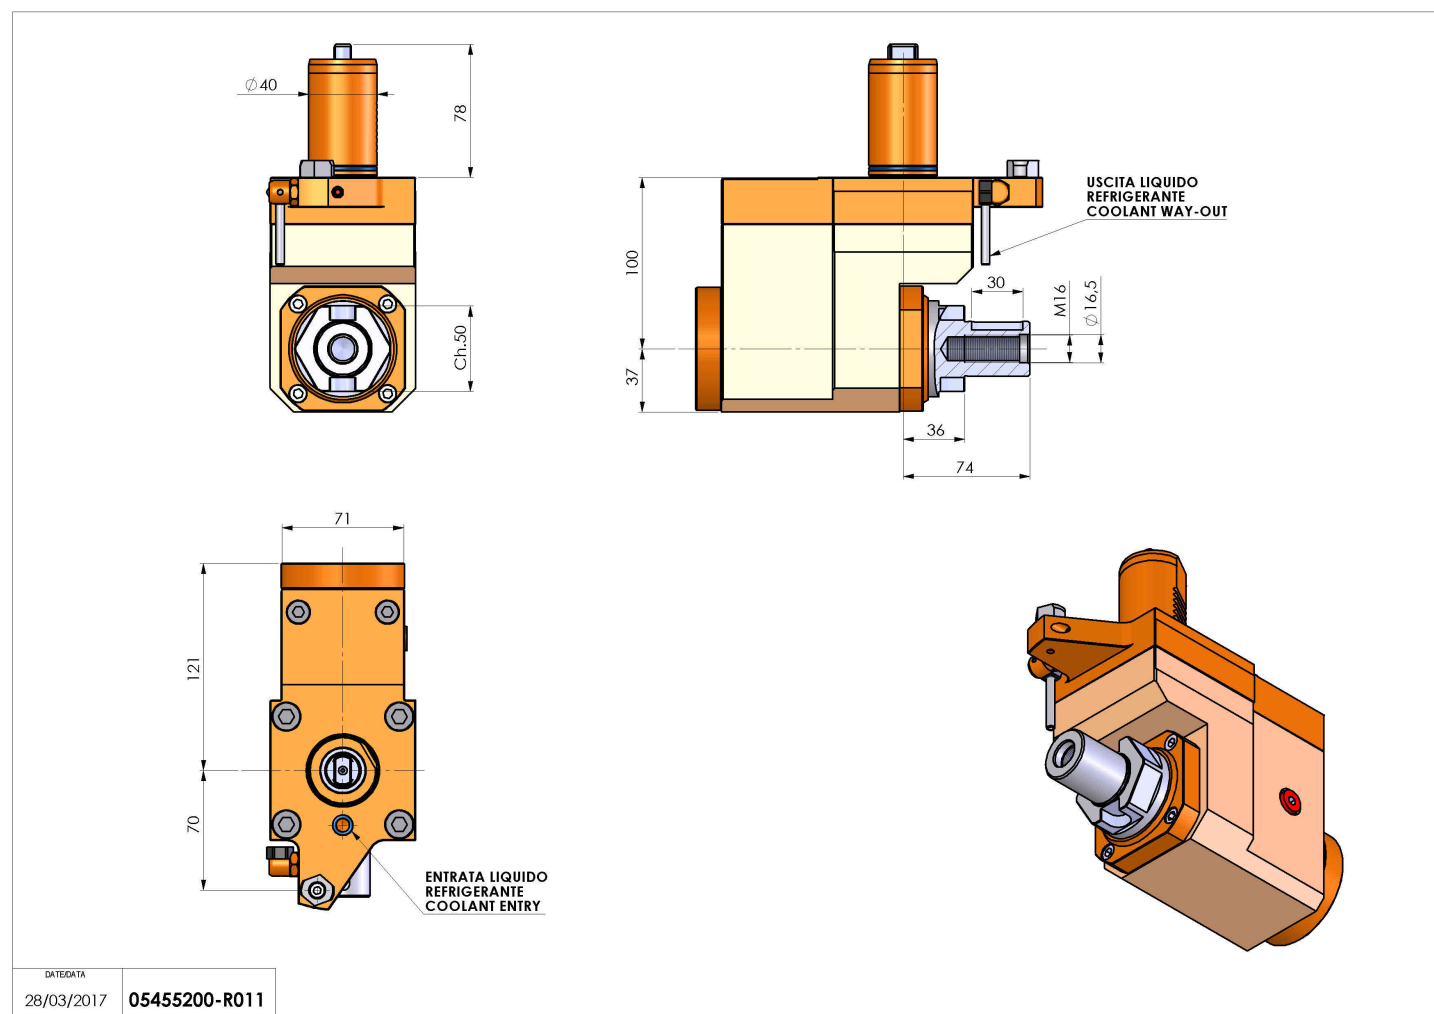

## 05455200 - LT-A VDI40 138-27 R OFS H100

<b>Tipo</b>	LT-A OFS Portautensili angolare offset a 90°
<b>Attacco</b>	VDI 40
<b>Uscita utensile</b>	Portafrese DIN138 27
<b>Raffreddamento</b>	Refrigerazione esterna
<b>Offset [mm]</b>	31.5
<b>Senso di rotazione</b>	r1  r2 
<b>Velocità max [1/min]</b>	6000
<b>Coppia max [Nm]</b>	63
<b>Rapporto</b>	1:1
<b>H [mm]</b>	100
<b>H1 [mm]</b>	37
<b>Accessori</b>	N.D.
<b>Note</b>	N.D.
<b>Note per il montaggio</b>	Può avere delle limitazioni per alcune installazioni

### ATTENZIONE: VERIFICARE L'ORIENTAMENTO DELLA DENTATURA VDI

Verificare sempre gli ingombri del portautensile in torretta

DATE/GRA  
28/03/2017 05455200-R011

Salvo modifiche tecniche