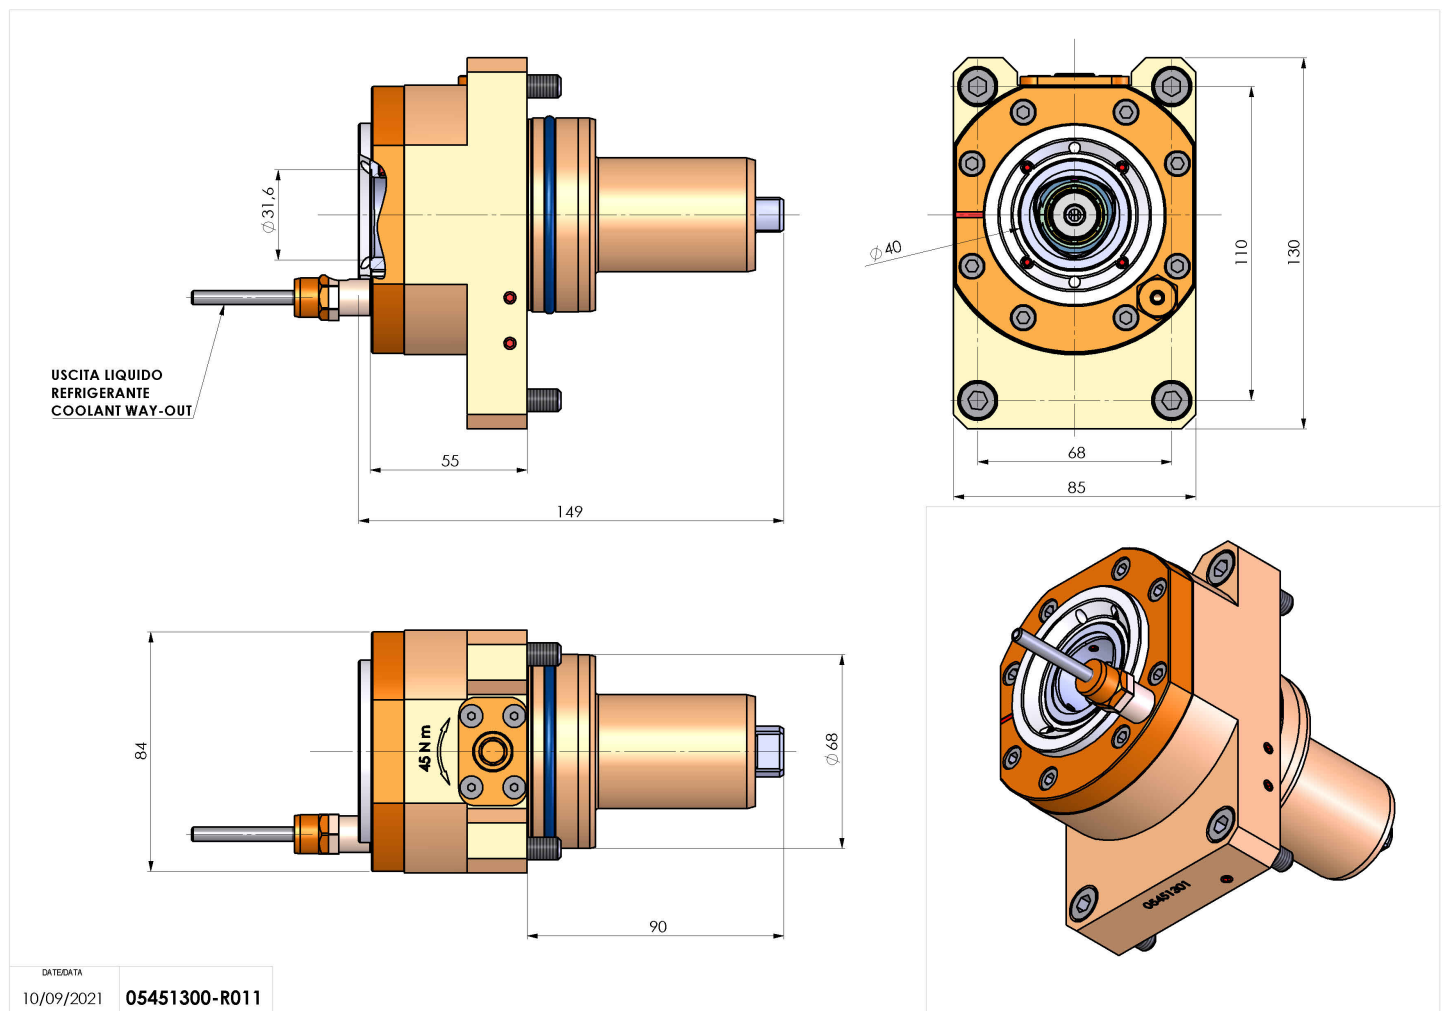

05451300 - LT-S D68 C40 HS H55

Tipo	LT-S Portautensili dritto
Attacco	GAMBO CILINDRICO 68
Uscita utensile	Uscita poligonale C40 ISO 26623-1
Raffreddamento	Refrigerazione esterna
Senso di rotazione	r1 r2
Velocità max [1/min]	10000
Coppia max [Nm]	70
Rapporto	1:1
H [mm]	55
Accessori	N.D.
Note	N.D.
Note per il montaggio	Può avere delle limitazioni per alcune installazioni

Verificare sempre gli ingombri del portautensile in torretta

DATE/ATA
10/09/2021 **05451300-R011**

Salvo modifiche tecniche