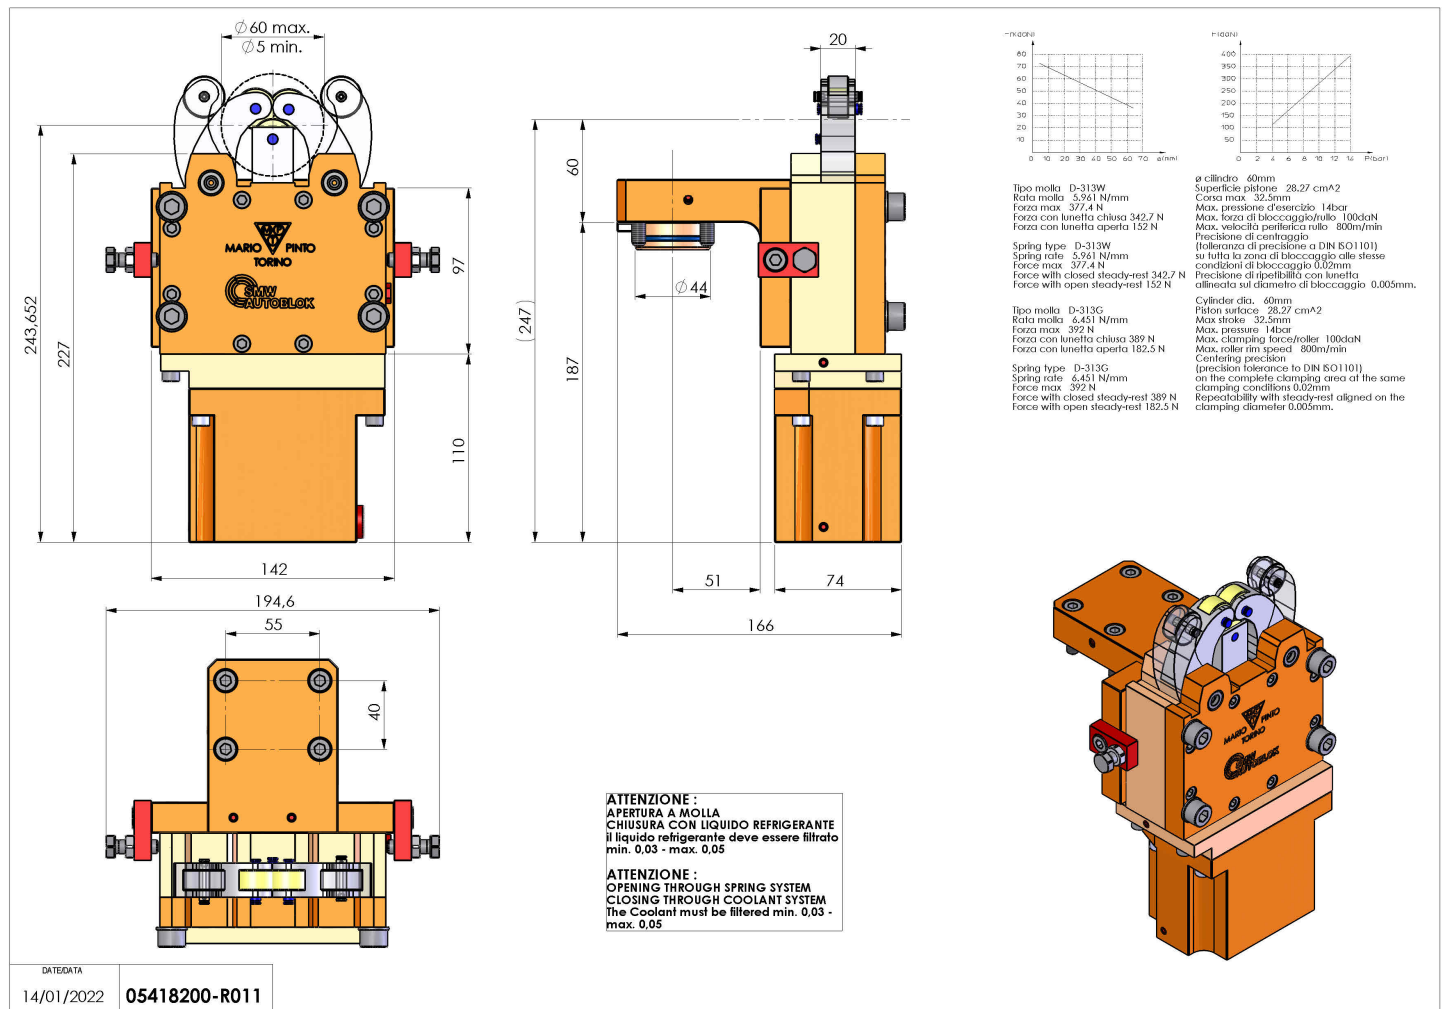

05418200 - LUNETTA D44 LR D5-60 SLU1 H60

Tipo	STEADY REST Lunetta autocentrante per torretta
Attacco	GAMBO CILINDRICO 44
Uscita utensile	Ganasce di presa Ø5-Ø60
Raffreddamento	N.D.
H [mm]	60
Ø Min [mm]	5
Ø Max [mm]	60
Pressione max [bar]	14
Accessori	N.D.
Note	N.D.
Note per il montaggio	Può avere delle limitazioni per alcune installazioni

Verificare sempre gli ingombri del portautensile in torretta

Salvo modifiche tecniche