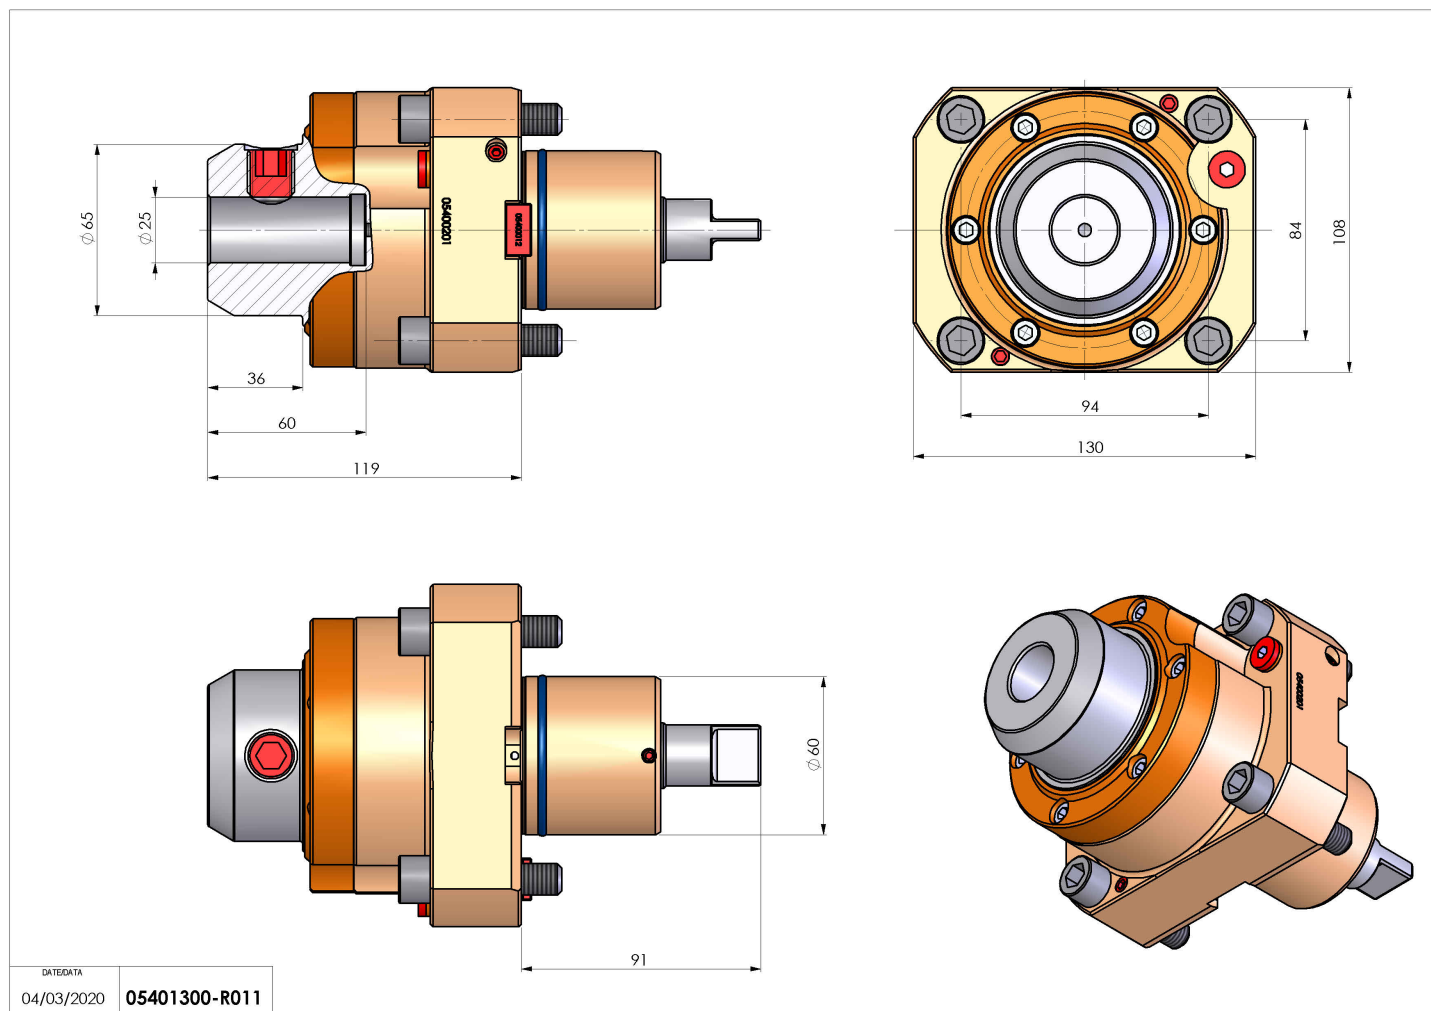

05401300 - LT-S D60 WELDON-25 RF H119

Tipo	LT-S Portautensili dritto
Attacco	GAMBO CILINDRICO 60
Uscita utensile	Uscita Weldon 25 DIN1835B
Raffreddamento	Refrigerazione interna
Senso di rotazione	r1  r2 
Velocità max [1/min]	6000
Coppia max [Nm]	63
Rapporto	1:1
H [mm]	119
Accessori	N.D.
Note	N.D.
Note per il montaggio	Può avere delle limitazioni per alcune installazioni

Verificare sempre gli ingombri del portautensile in torretta

DATE/DATE
04/03/2020 05401300-R011

Salvo modifiche tecniche