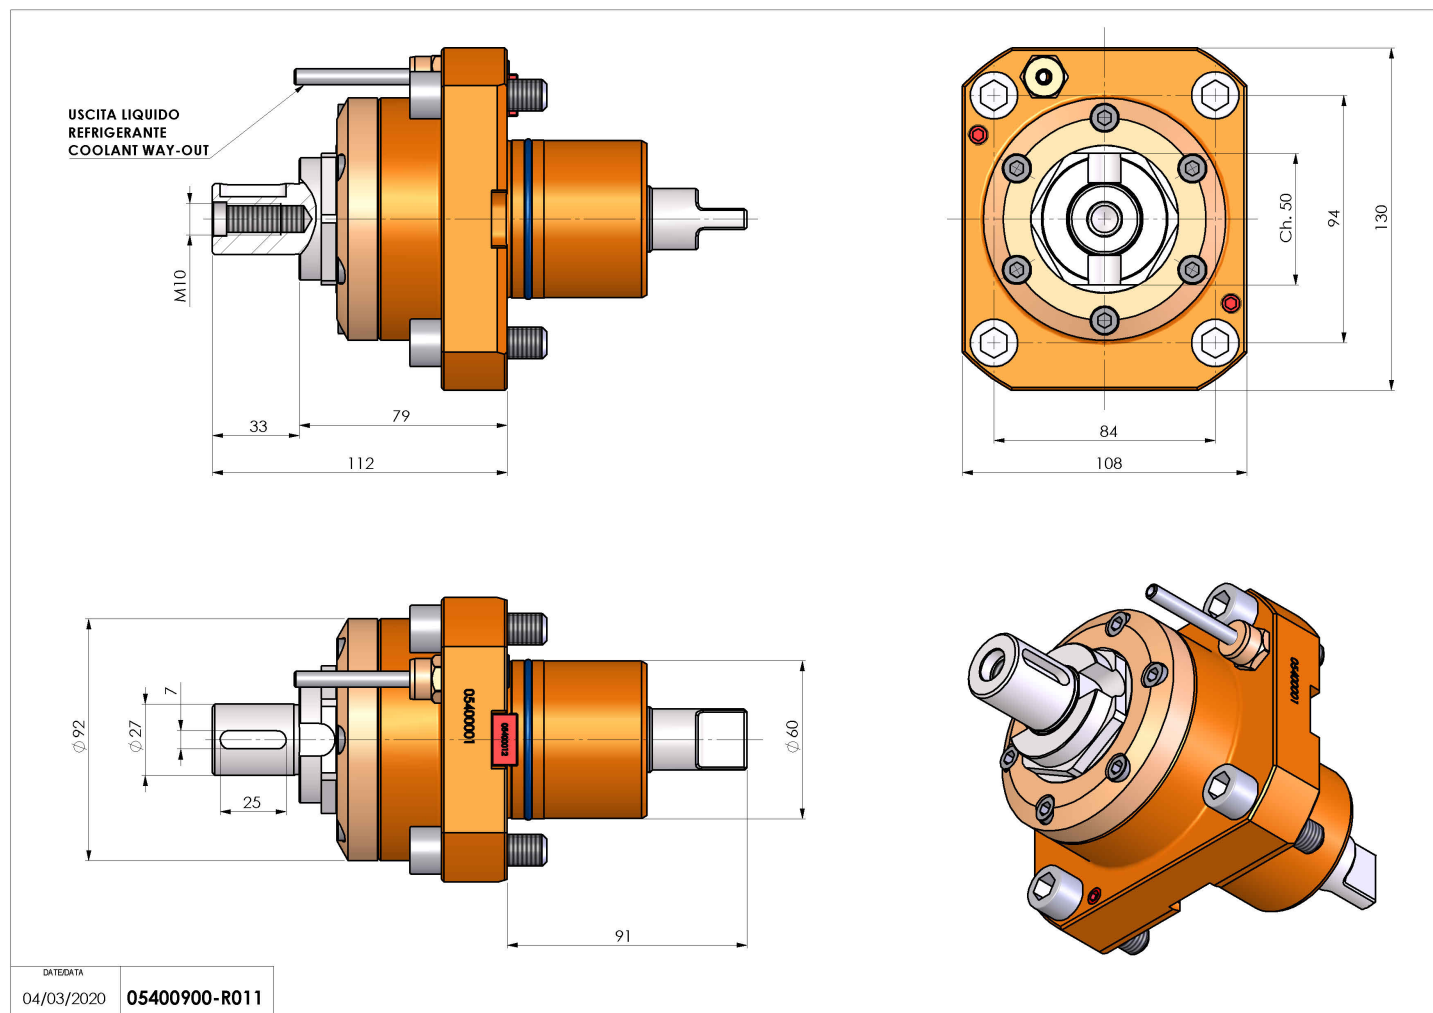

05400900 - LT-S D60 DIN138-27 H79

| | |
|------------------------------|--|
| Tipo | LT-S Portautensili dritto |
| Attacco | GAMBO CILINDRICO 60 |
| Uscita utensile | Portafrese DIN138 27 |
| Raffreddamento | Refrigerazione esterna |
| Senso di rotazione | r1 r2 |
| Velocità max [1/min] | 6000 |
| Coppia max [Nm] | 70 |
| Rapporto | 1:1 |
| H [mm] | 79 |
| Accessori | N.D. |
| Note | N.D. |
| Note per il montaggio | Può avere delle limitazioni per alcune installazioni |

Verificare sempre gli ingombri del portautensile in torretta

Salvo modifiche tecniche