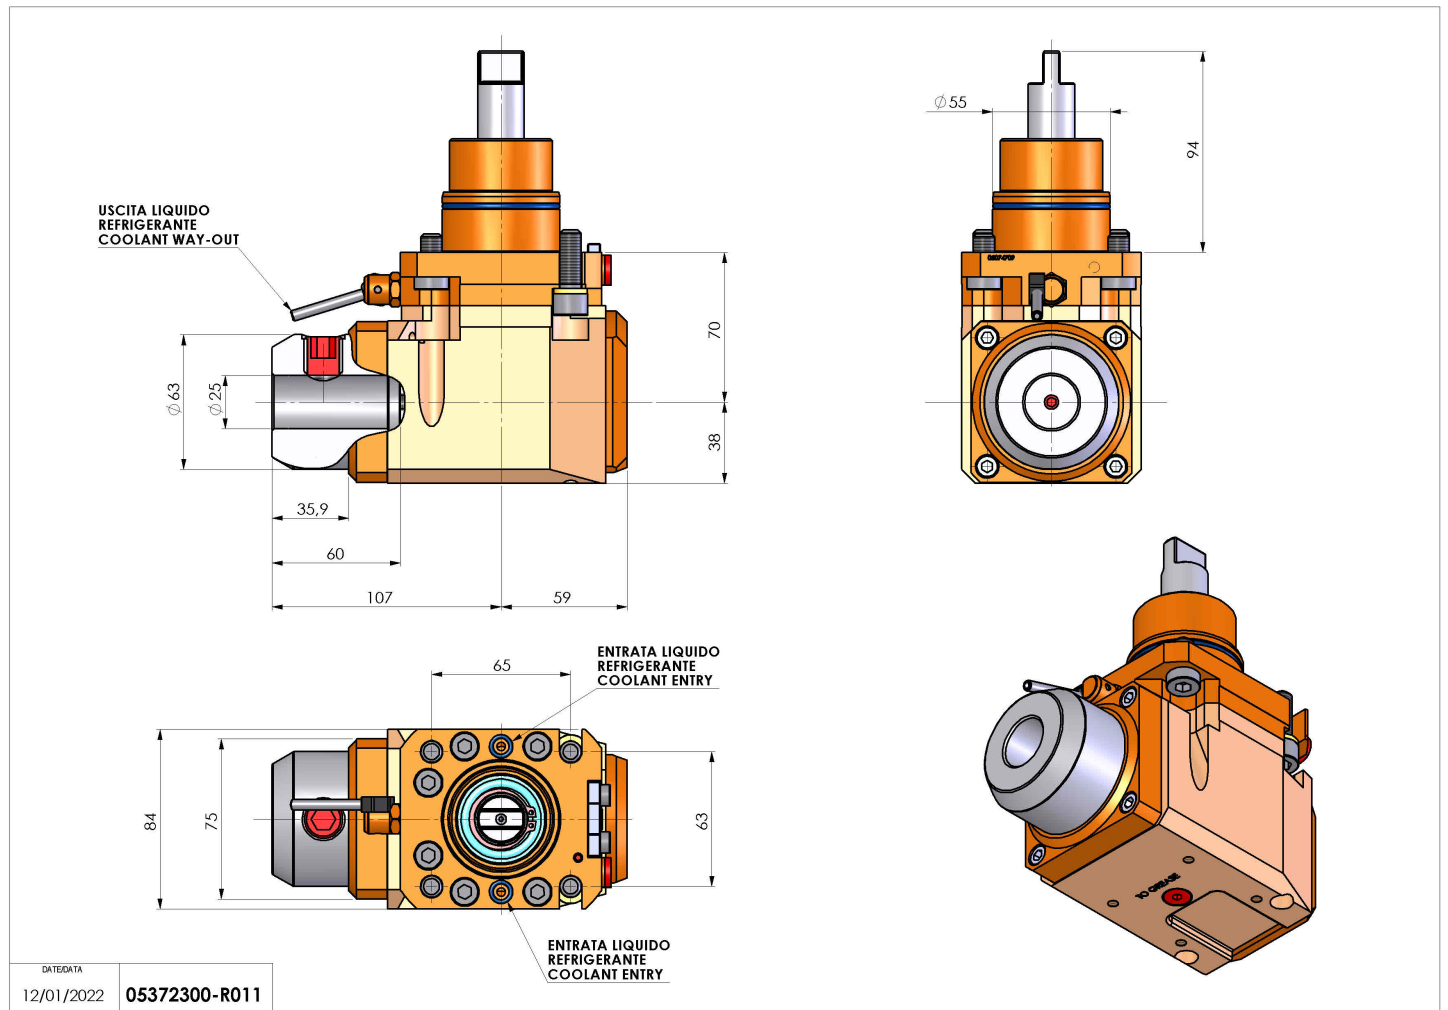

## 05372300 - LT-A D55 WELDON-25 LR H70

<b>Tipo</b>	LT-A Portautensili angolare a 90°
<b>Attacco</b>	GAMBO CILINDRICO 55
<b>Uscita utensile</b>	Uscita Weldon 25 DIN1835B
<b>Raffreddamento</b>	Refrigerazione esterna
<b>Senso di rotazione</b>	r1 ↻ r2 ↻
<b>Velocità max [1/min]</b>	6000
<b>Coppia max [Nm]</b>	63
<b>Rapporto</b>	1:1
<b>H [mm]</b>	70
<b>H1 [mm]</b>	38
<b>Accessori</b>	N.D.
<b>Note</b>	N.D.
<b>Note per il montaggio</b>	Può avere delle limitazioni per alcune installazioni

Verificare sempre gli ingombri del portautensile in torretta

Salvo modifiche tecniche

DATE/ATA  
12/01/2022 05372300-R011