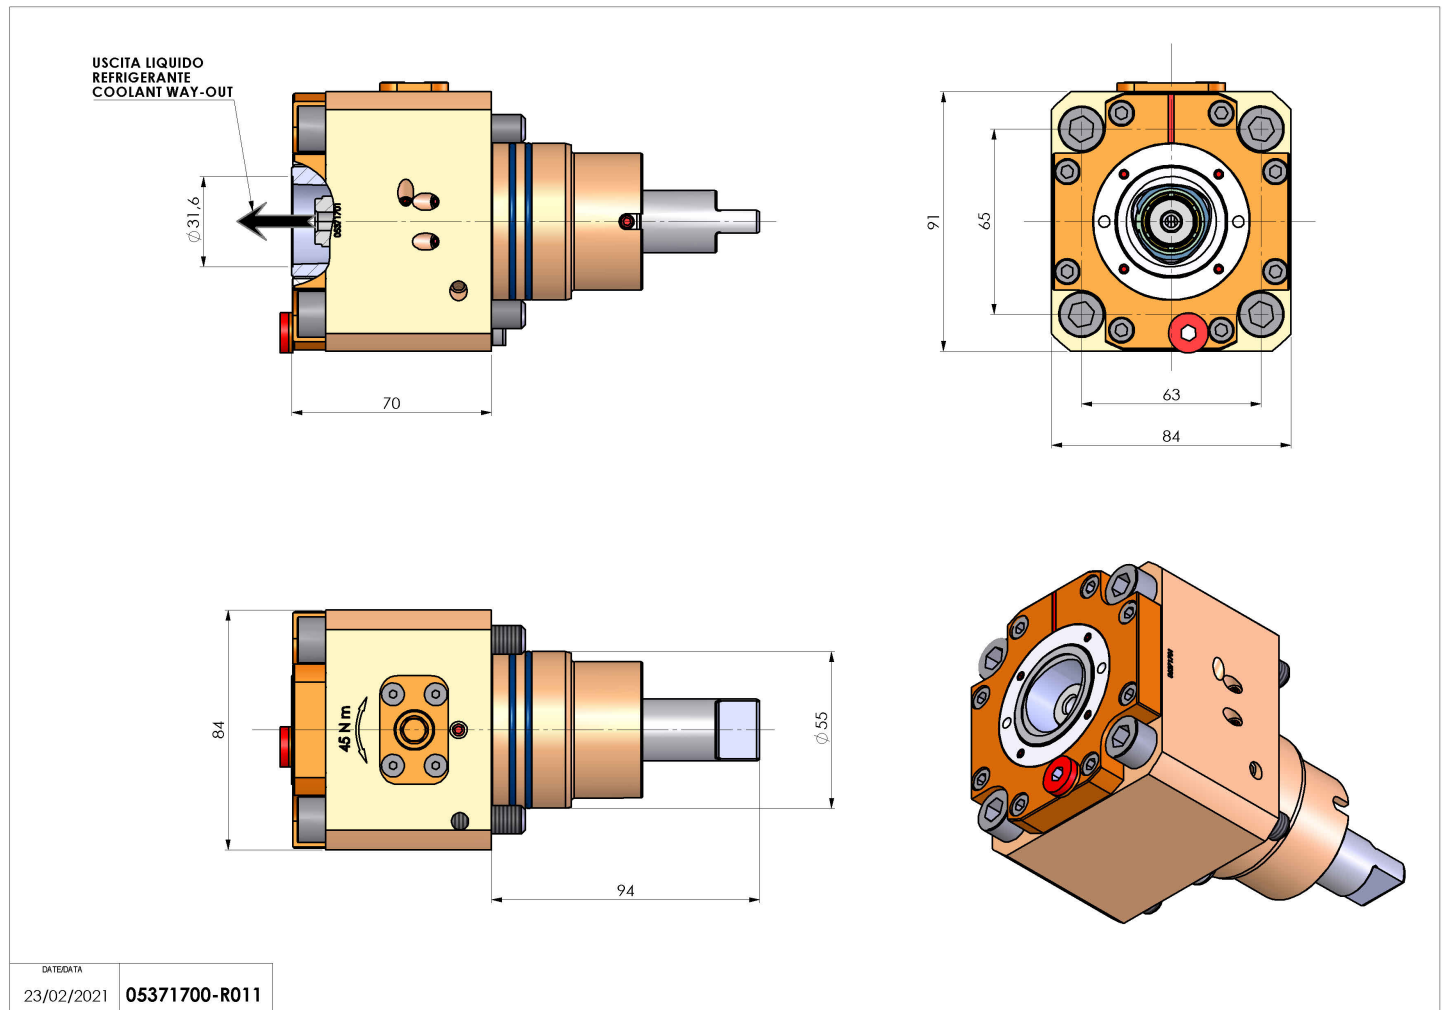

## 05371700 - LT-S D55 C40 HRF H70

<b>Tipo</b>	LT-S Portautensili dritto
<b>Attacco</b>	GAMBO CILINDRICO 55
<b>Uscita utensile</b>	Uscita poligonale C40 ISO 26623-1
<b>Raffreddamento</b>	Refrigerazione interna HP
<b>Senso di rotazione</b>	r1  r2
<b>Velocità max [1/min]</b>	6000
<b>Coppia max [Nm]</b>	63
<b>Rapporto</b>	1:1
<b>H [mm]</b>	70
<b>Pressione max [bar]</b>	70
<b>Accessori</b>	N.D.
<b>Note</b>	N.D.
<b>Note per il montaggio</b>	Può avere delle limitazioni per alcune installazioni

Verificare sempre gli ingombri del portautensile in torretta

Salvo modifiche tecniche