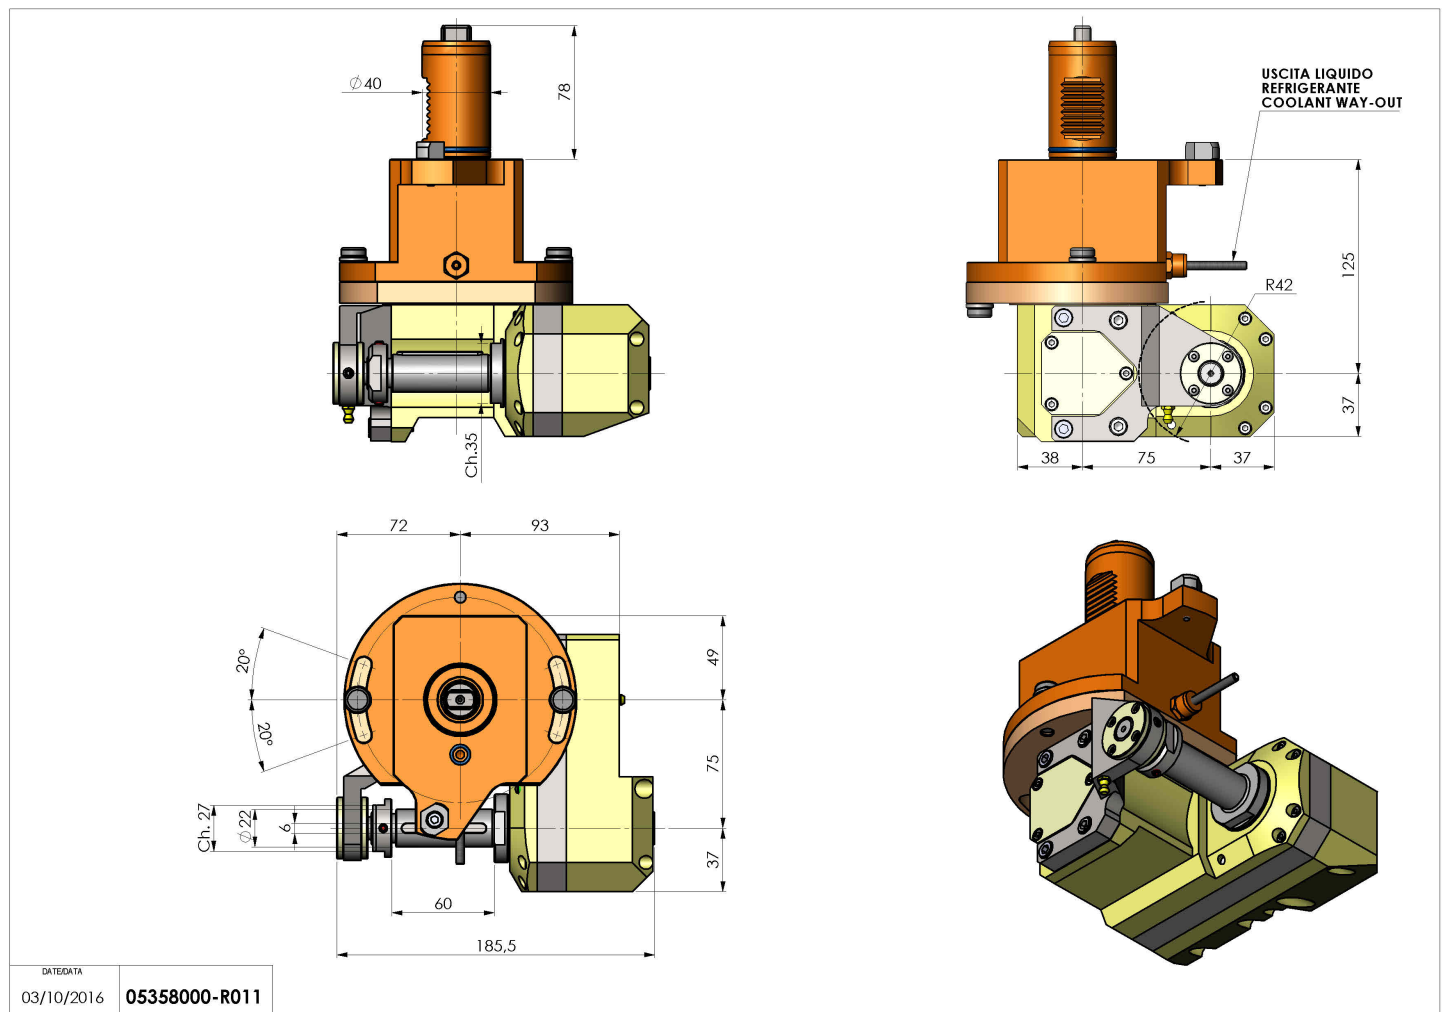

05358000 - LT-HOB-SAW VDI40 2,5:1 H125

Tipo	LT-HOB-SAW Portacreatore/Portafresce
Attacco	VDI 40
Uscita utensile	Kit alberino Ø16-Ø22-Ø27
Raffreddamento	Refrigerazione esterna
Velocità max [1/min]	6000
Coppia max [Nm]	60
Rapporto	2,5:1
H [mm]	125
Accessori	N.D.
Note	N.D.
Note per il montaggio	Può avere delle limitazioni per alcune installazioni

ATTENZIONE: VERIFICARE L'ORIENTAMENTO DELLA DENTATURA VDI

Verificare sempre gli ingombri del portautensile in torretta

Salvo modifiche tecniche

DATE/DATE
03/10/2016 05358000-R011